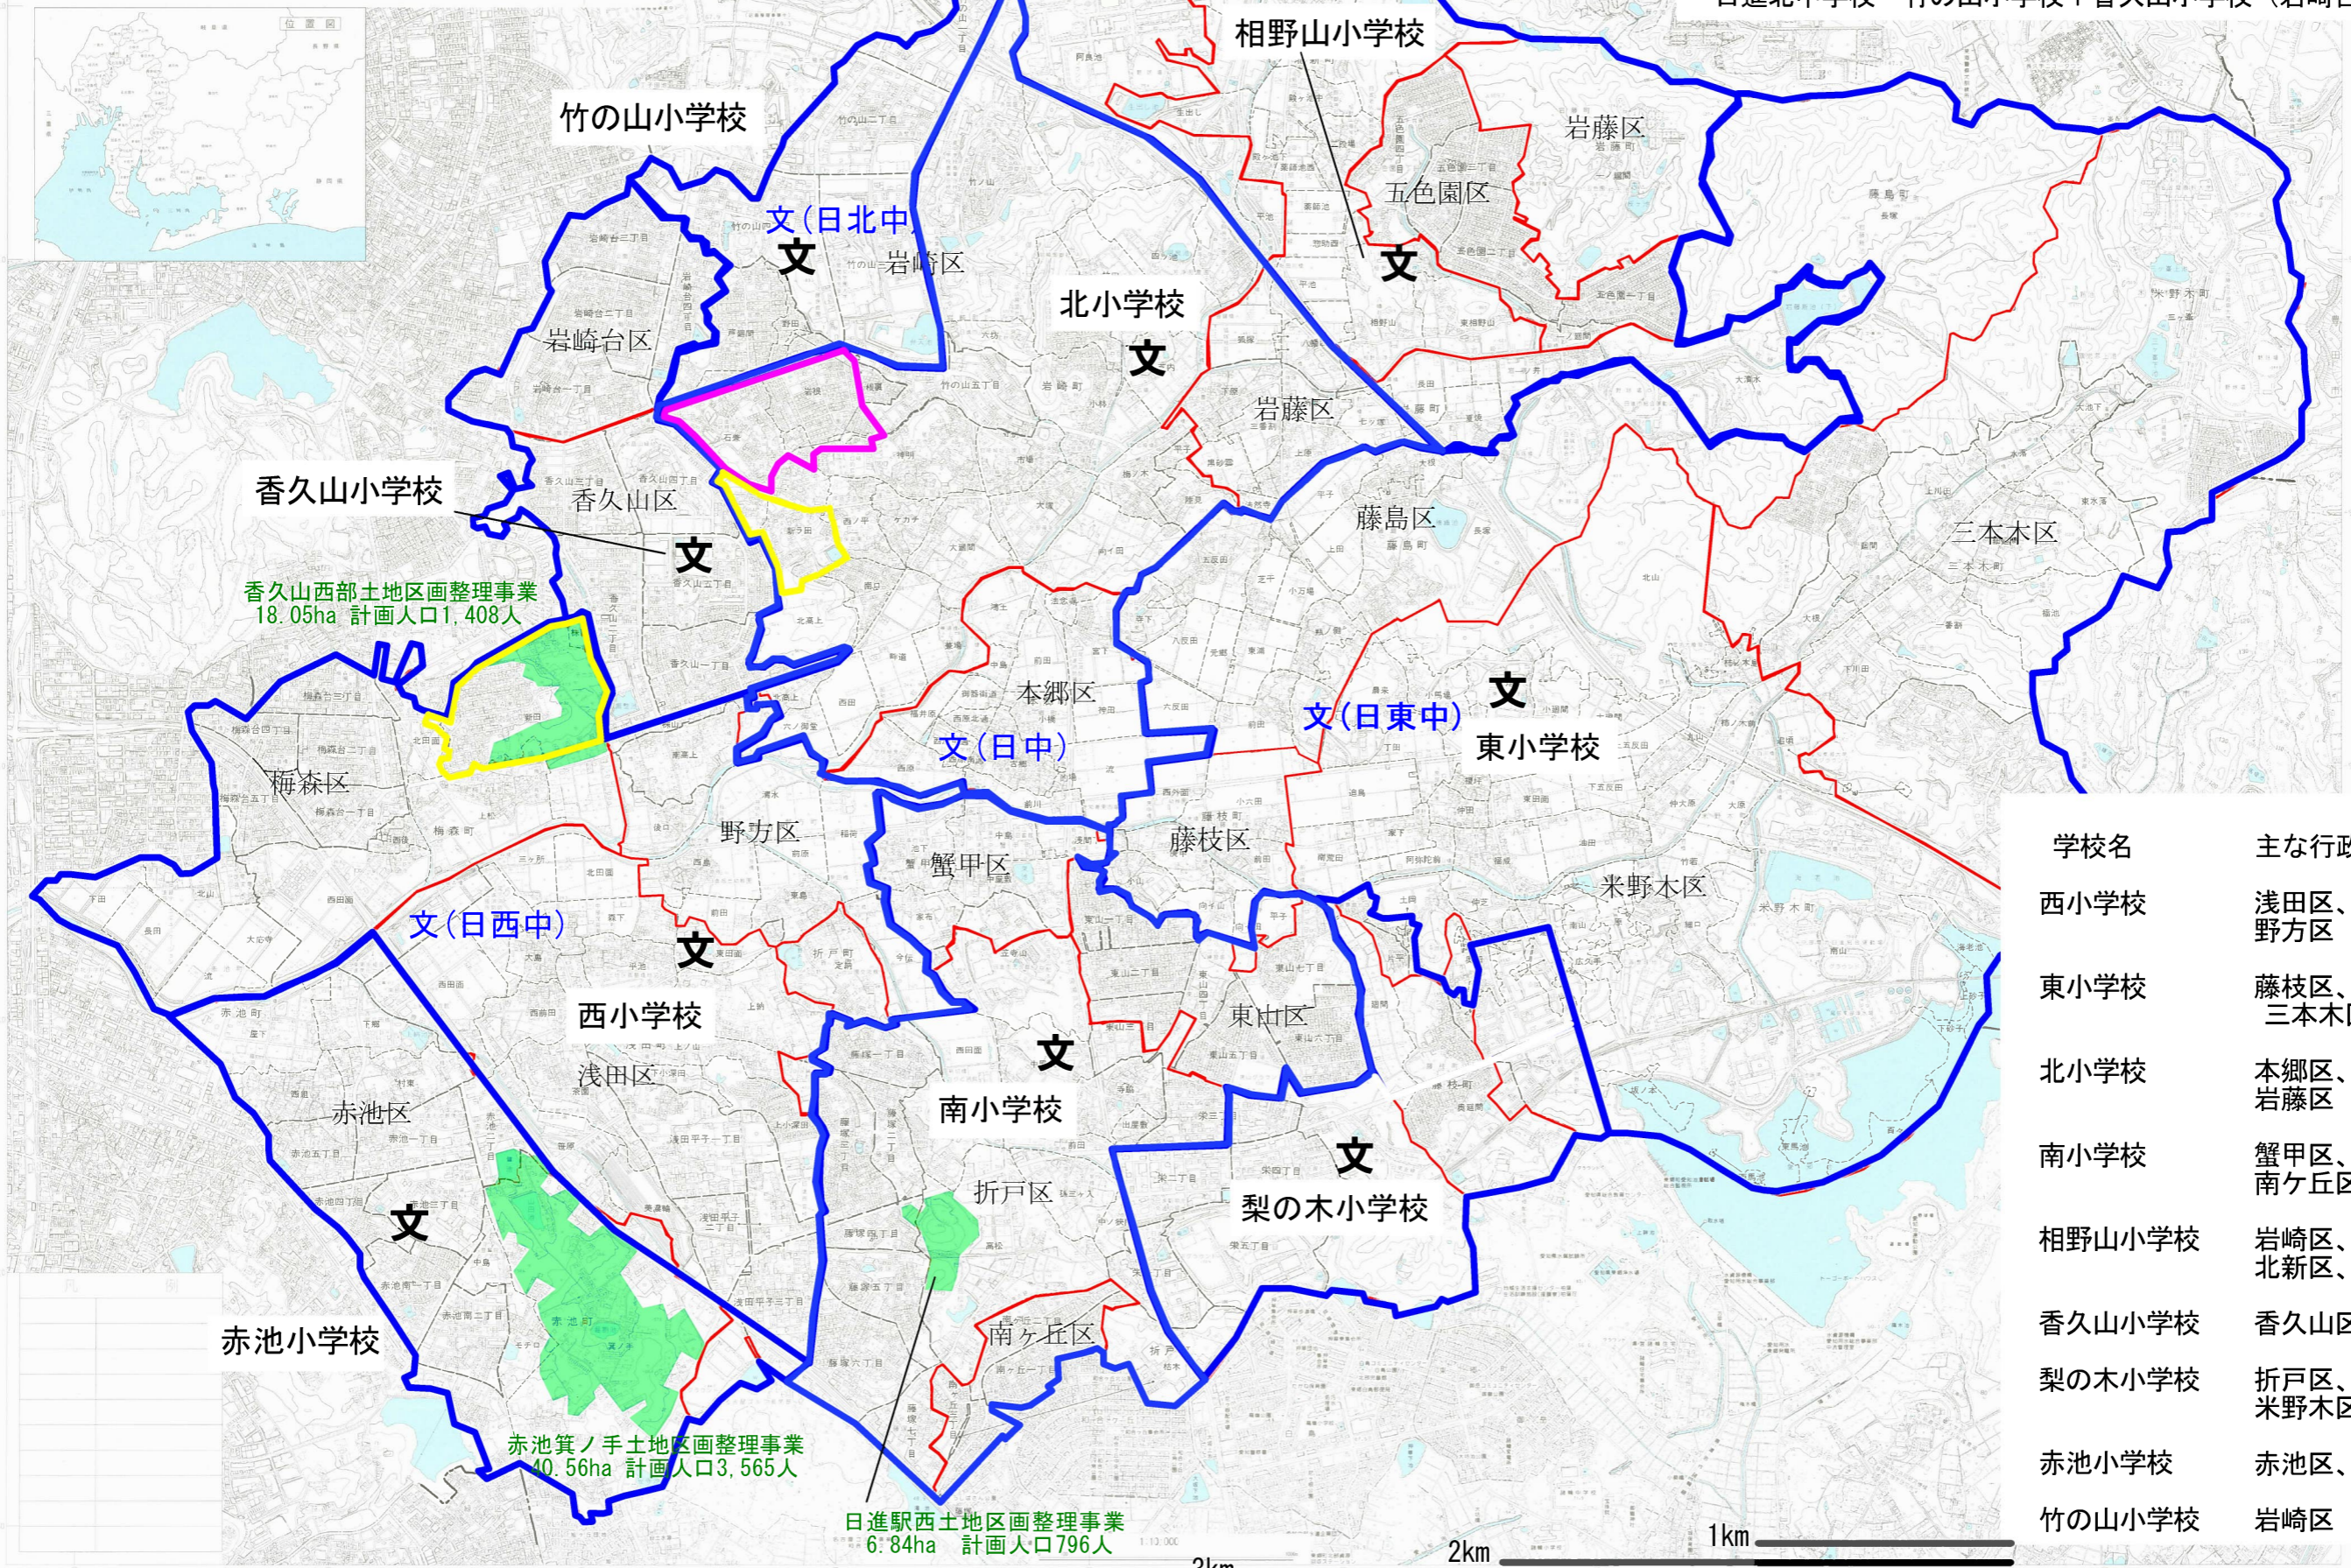

● 小学校の通学区域と行政区

< 中学校区 >

- 日進中学校 北小学校+南小学校
- 日進西中学校 西小学校+香久山小学校(香久山区)+赤池小学校
- 日進東中学校 東小学校+相野山小学校+梨の木小学校
- 日進北中学校 竹の山小学校+香久山小学校(岩崎台区)

学校名	主な行政区の区域
西小学校	浅田区、梅森区 野方区
東小学校	藤枝区、米野木区 三本木区、藤島区
北小学校	本郷区、岩崎区 岩藤区
南小学校	蟹甲区、折戸区 南ヶ丘区、東山区
相野山小学校	岩崎区、岩藤区 北新区、五色園区
香久山小学校	香久山区、岩崎台区
梨の木小学校	折戸区、藤枝区 米野木区
赤池小学校	赤池区、浅田区
竹の山小学校	岩崎区