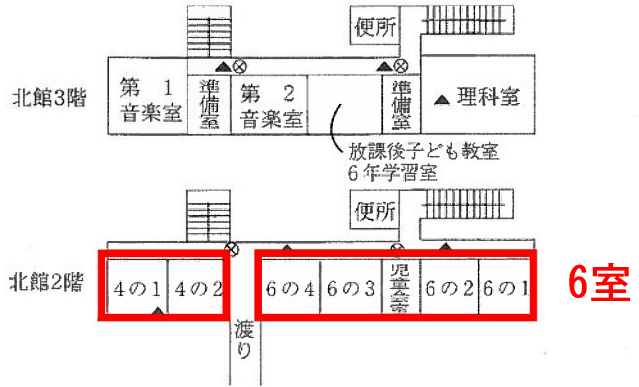

利用可能教室数の状況 (抜粋)

北小学校

校地・校舎の平面図

校地面積	23,326
校舎面積	5,519
体育館面積	1,215
運動場面積	8,512 (㎡)

□ 既設利用可能教室 25室

防災設備
 ⊗ 消火栓
 ▲ 消火器

縮尺 = $\frac{1}{1,200}$

竹の山小学校

(3) 校舎平面図及び避難経路図

日進北中学校

■ 小学エリア ▨ 共用エリア
□ 中学エリア

○ 消火器
● 消火栓
- - - 防火扉
||||| 避難ばしご

3F

□ 既設利用可能教室 13室
□ 改修後利用可能教室 3室

2F

1F