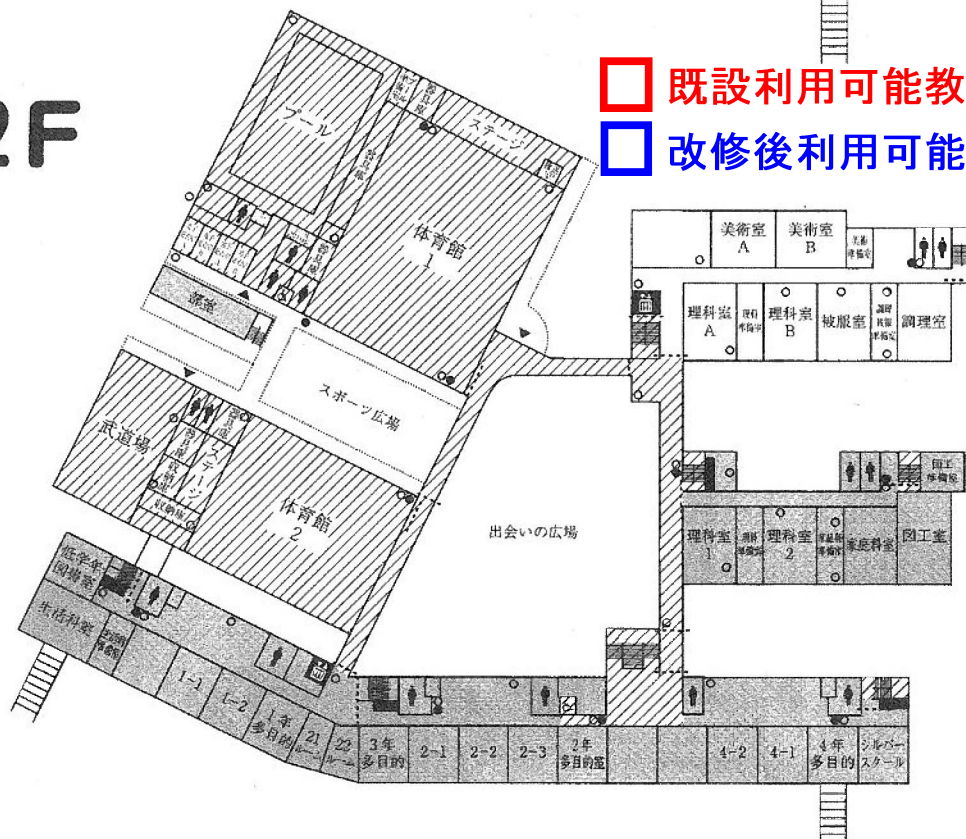

利用可能教室数の状況 (抜粋)

北小学校

校地・校舎の平面図

校地面積	23,326
校舎面積	5,519
体育館面積	1,215
運動場面積	8,512 (㎡)

□ 既設利用可能教室 25室

防災設備
 ⊗ 消火栓
 ▲ 消火器

縮尺 = $\frac{1}{1,200}$

竹の山小学校

(3) 校舎平面図及び避難経路図

日進北中学校

■ 小学エリア ▨ 共用エリア
□ 中学エリア

○ 消火器
● 消火栓
- - - 防火扉
||||| 避難ばしご

3F

□ 既設利用可能教室 13室
□ 改修後利用可能教室 3室

2F

1F