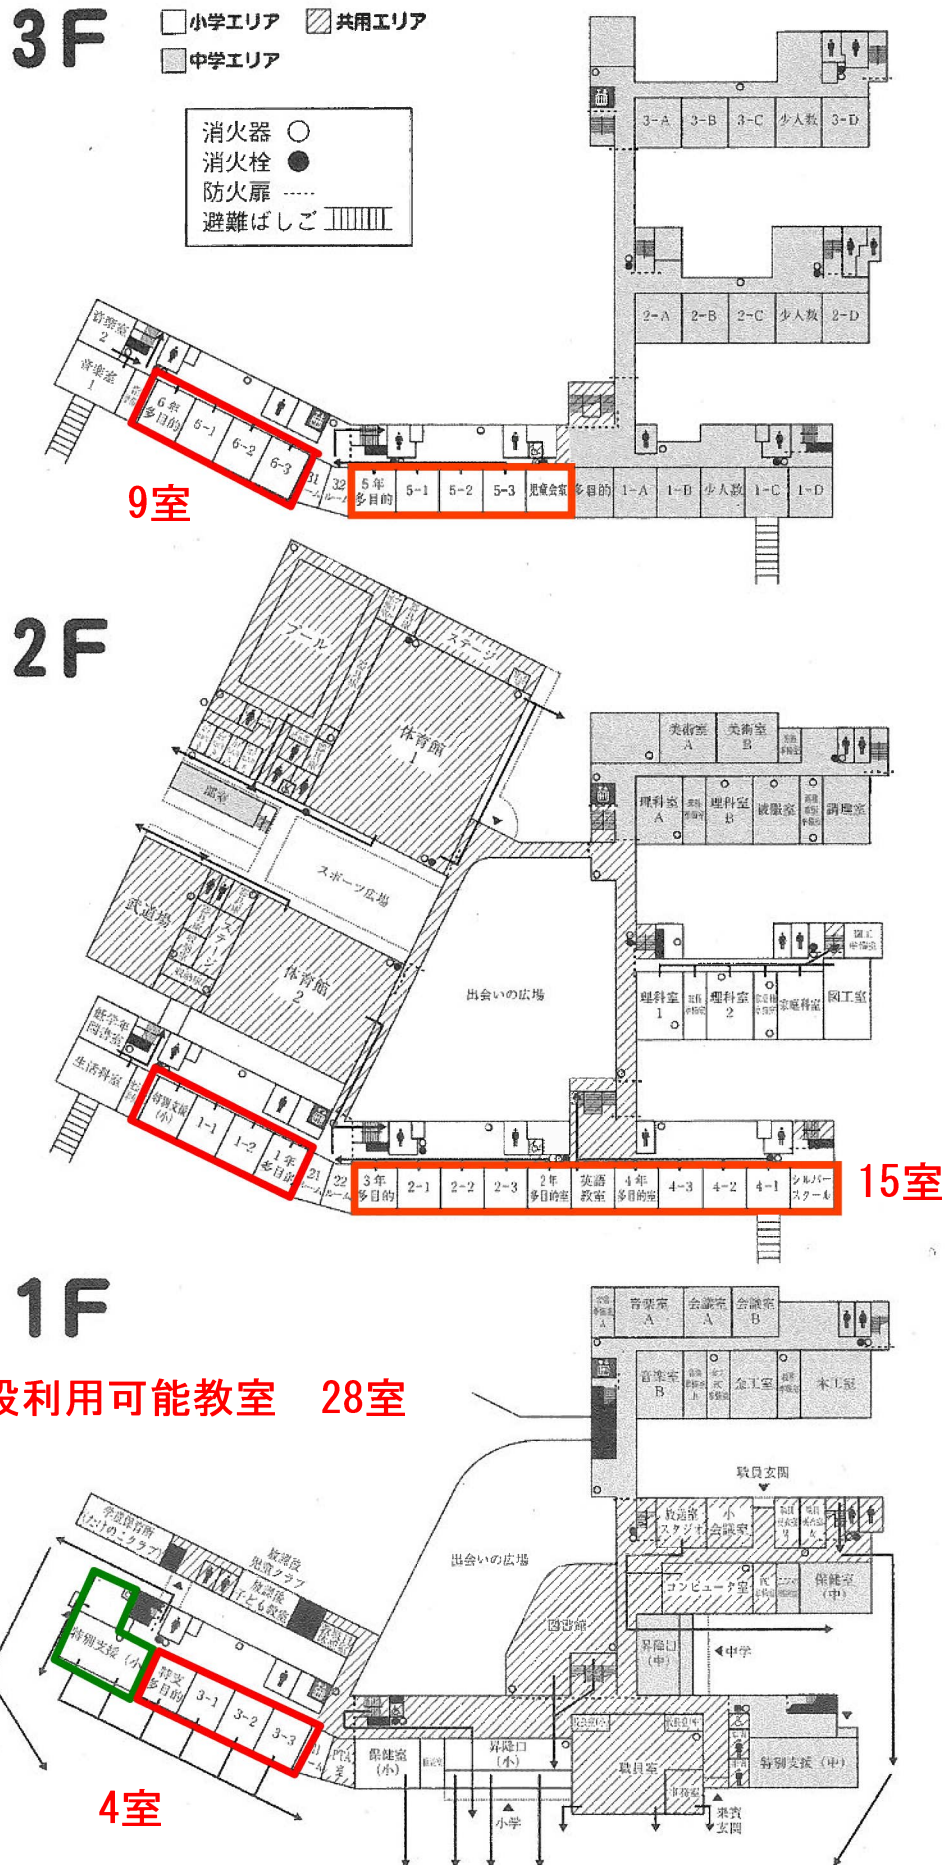

利用可能教室数の状況 (抜粋)

北小学校

校地・校舎の平面図

校地面積	23,326
校舎面積	5,519
体育館面積	1,215
運動場面積	8,512 (㎡)

□ 既設利用可能教室 25室

防災設備
 ⊗ 消火栓
 ▲ 消火器

縮尺 = $\frac{1}{1,200}$

竹の山小学校

(3) 校舎平面図及び避難経路図

日進北中学校

■ 小学エリア ▨ 共用エリア
□ 中学エリア

○ 消火器
● 消火栓
- - - 防火扉
||||| 避難ばしご

3F

□ 既設利用可能教室 13室
□ 改修後利用可能教室 3室

2F

1F