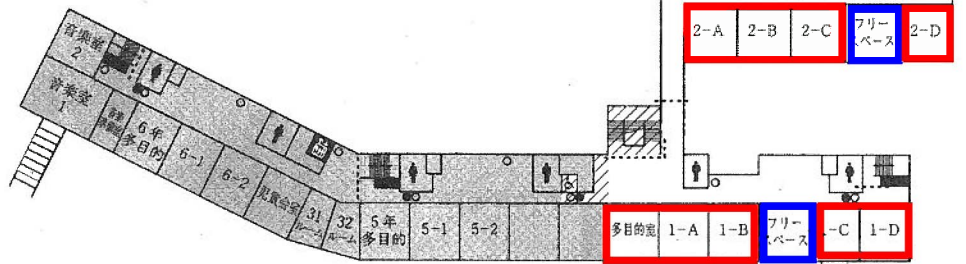

利用可能教室数の状況 (抜粋)

北小学校

校地・校舎の平面図

校地面積	23,326
校舎面積	5,519
体育館面積	1,215
運動場面積	8,512 (㎡)

□ 既設利用可能教室 25室

防災設備
 ⊗ 消火栓
 ▲ 消火器

縮尺 = $\frac{1}{1,200}$

竹の山小学校

(3) 校舎平面図及び避難経路図

日進北中学校

■ 小学エリア ▨ 共用エリア
□ 中学エリア

○ 消火器
● 消火栓
- - - 防火扉
||||| 避難ばしご

3F

□ 既設利用可能教室 13室
□ 改修後利用可能教室 3室

2F

1F