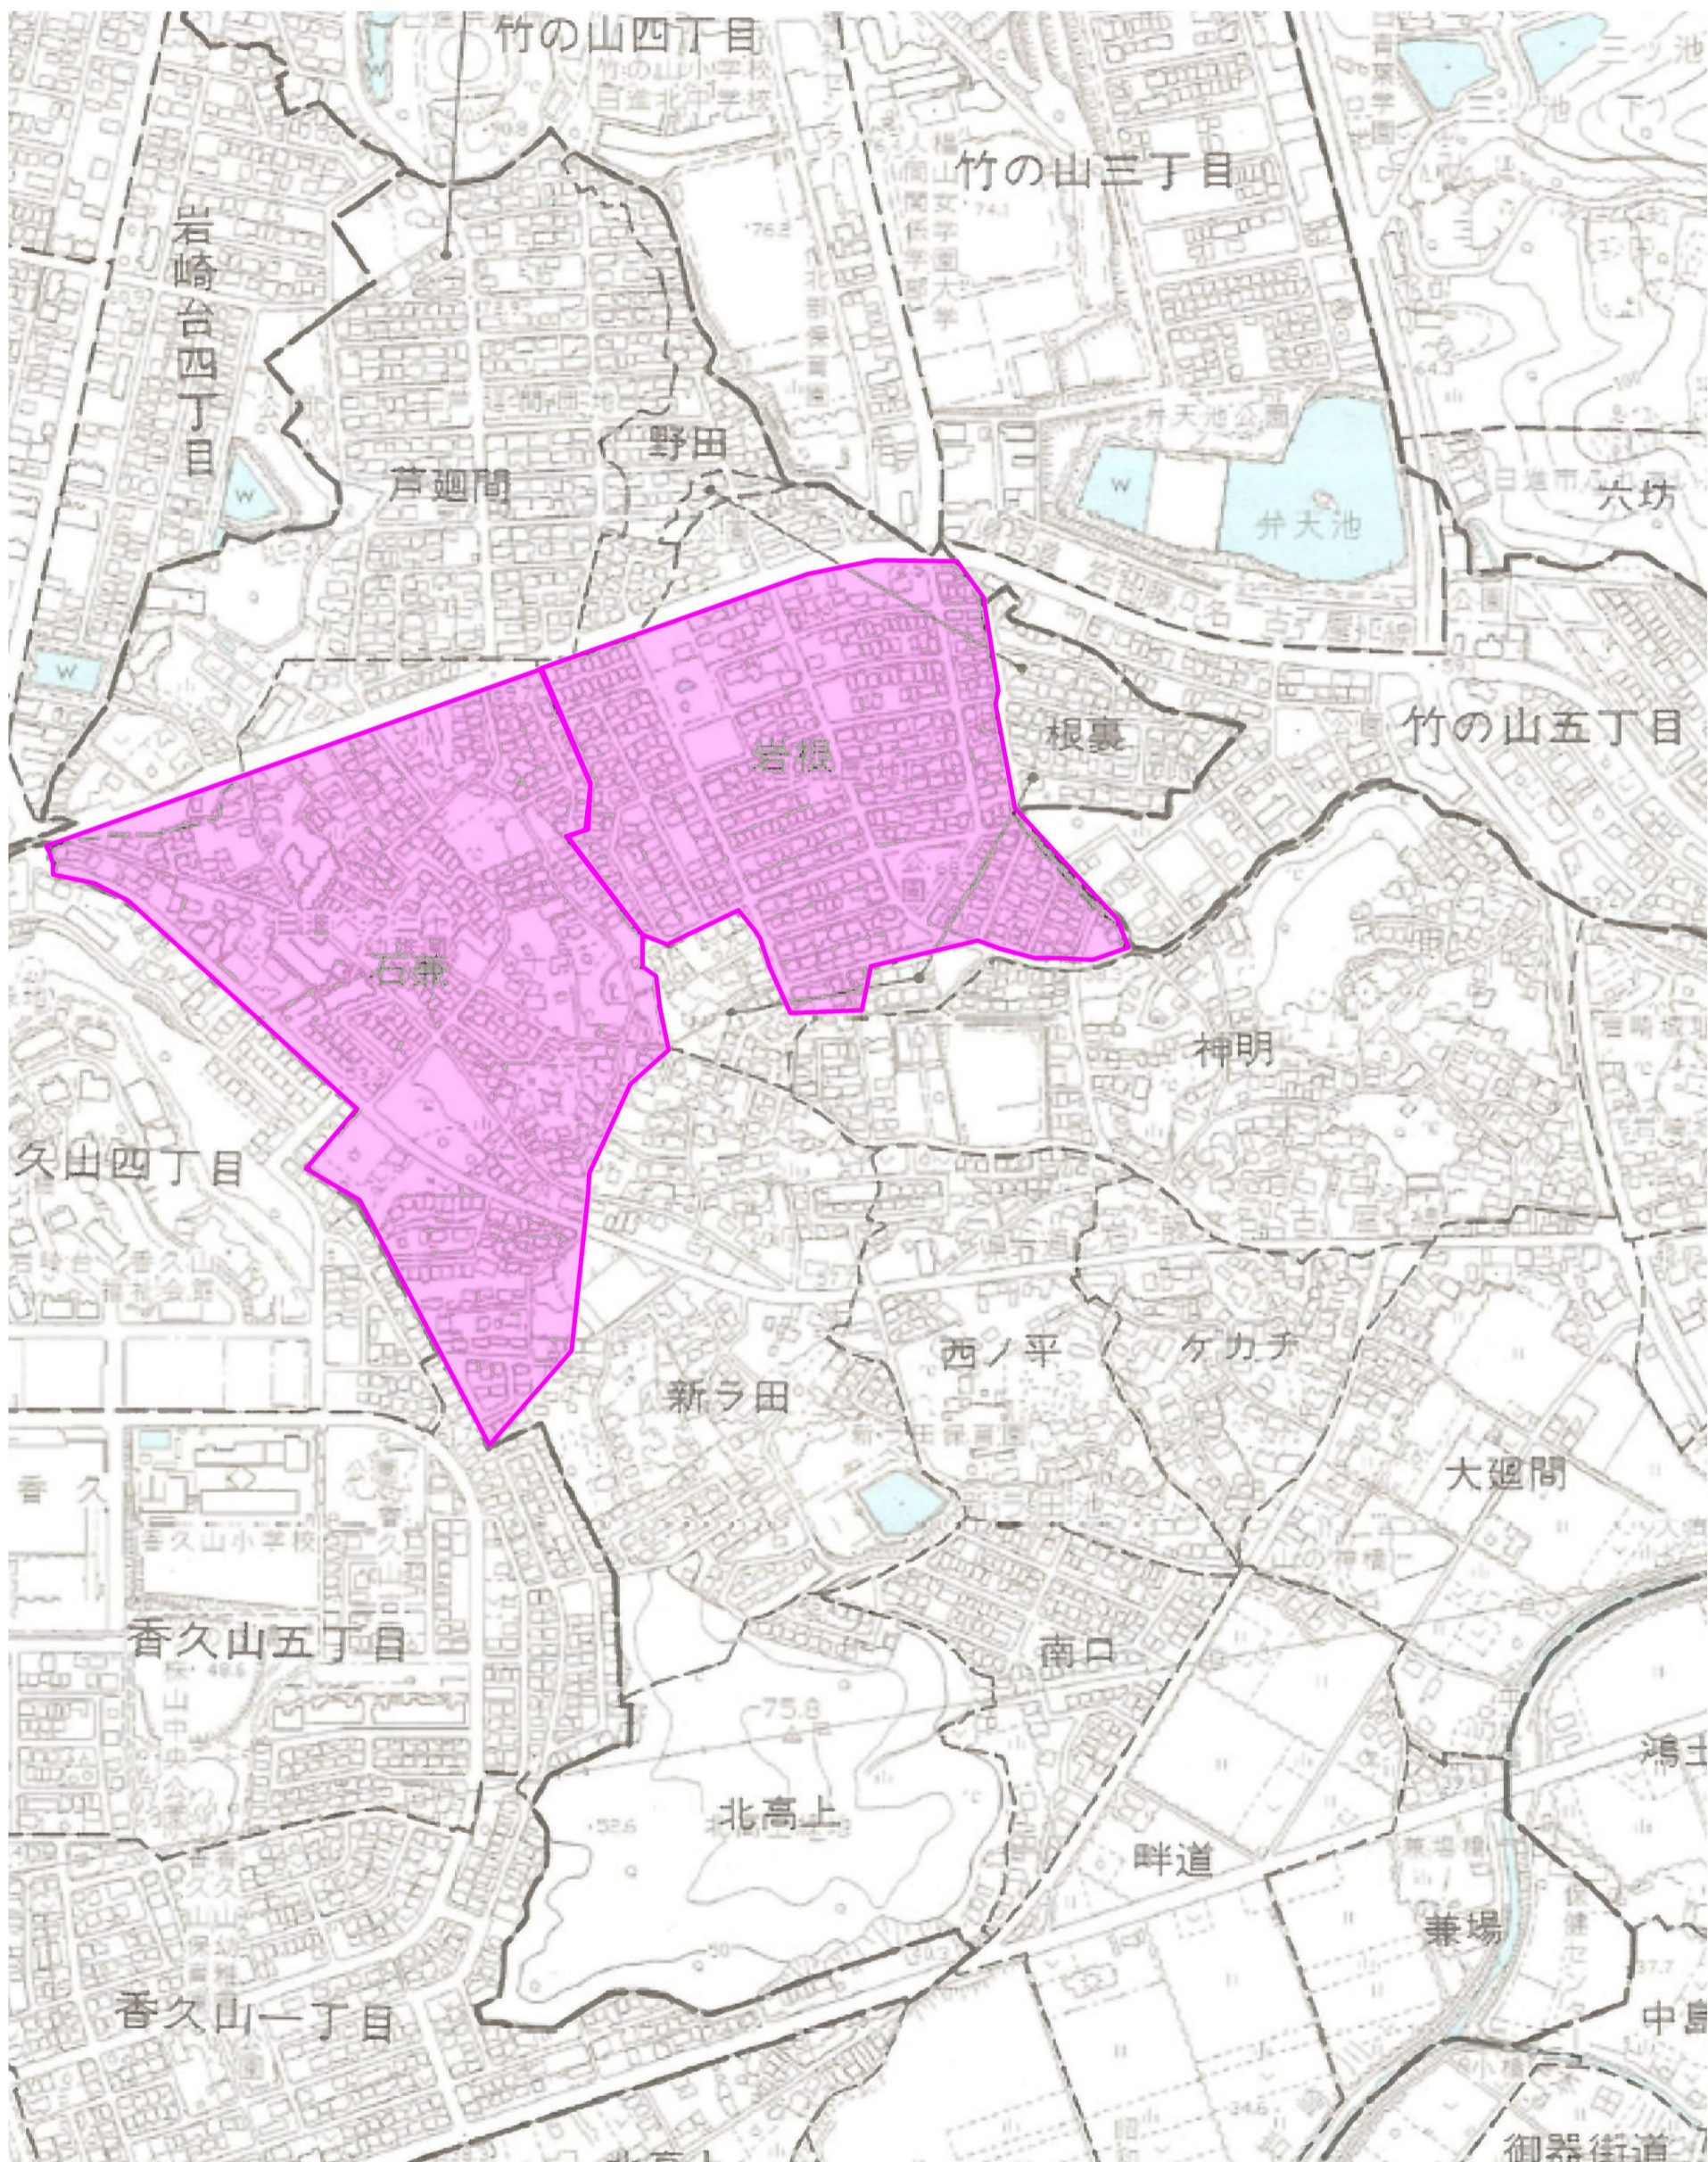

岩崎町石兼、芦廻間の一部、岩根を北小学校から竹の山小学校に変更

岩崎町石兼、芦廻間の一部、岩根、根裏、竹の山五丁目の一部を
北小学校から竹の山小学校に変更