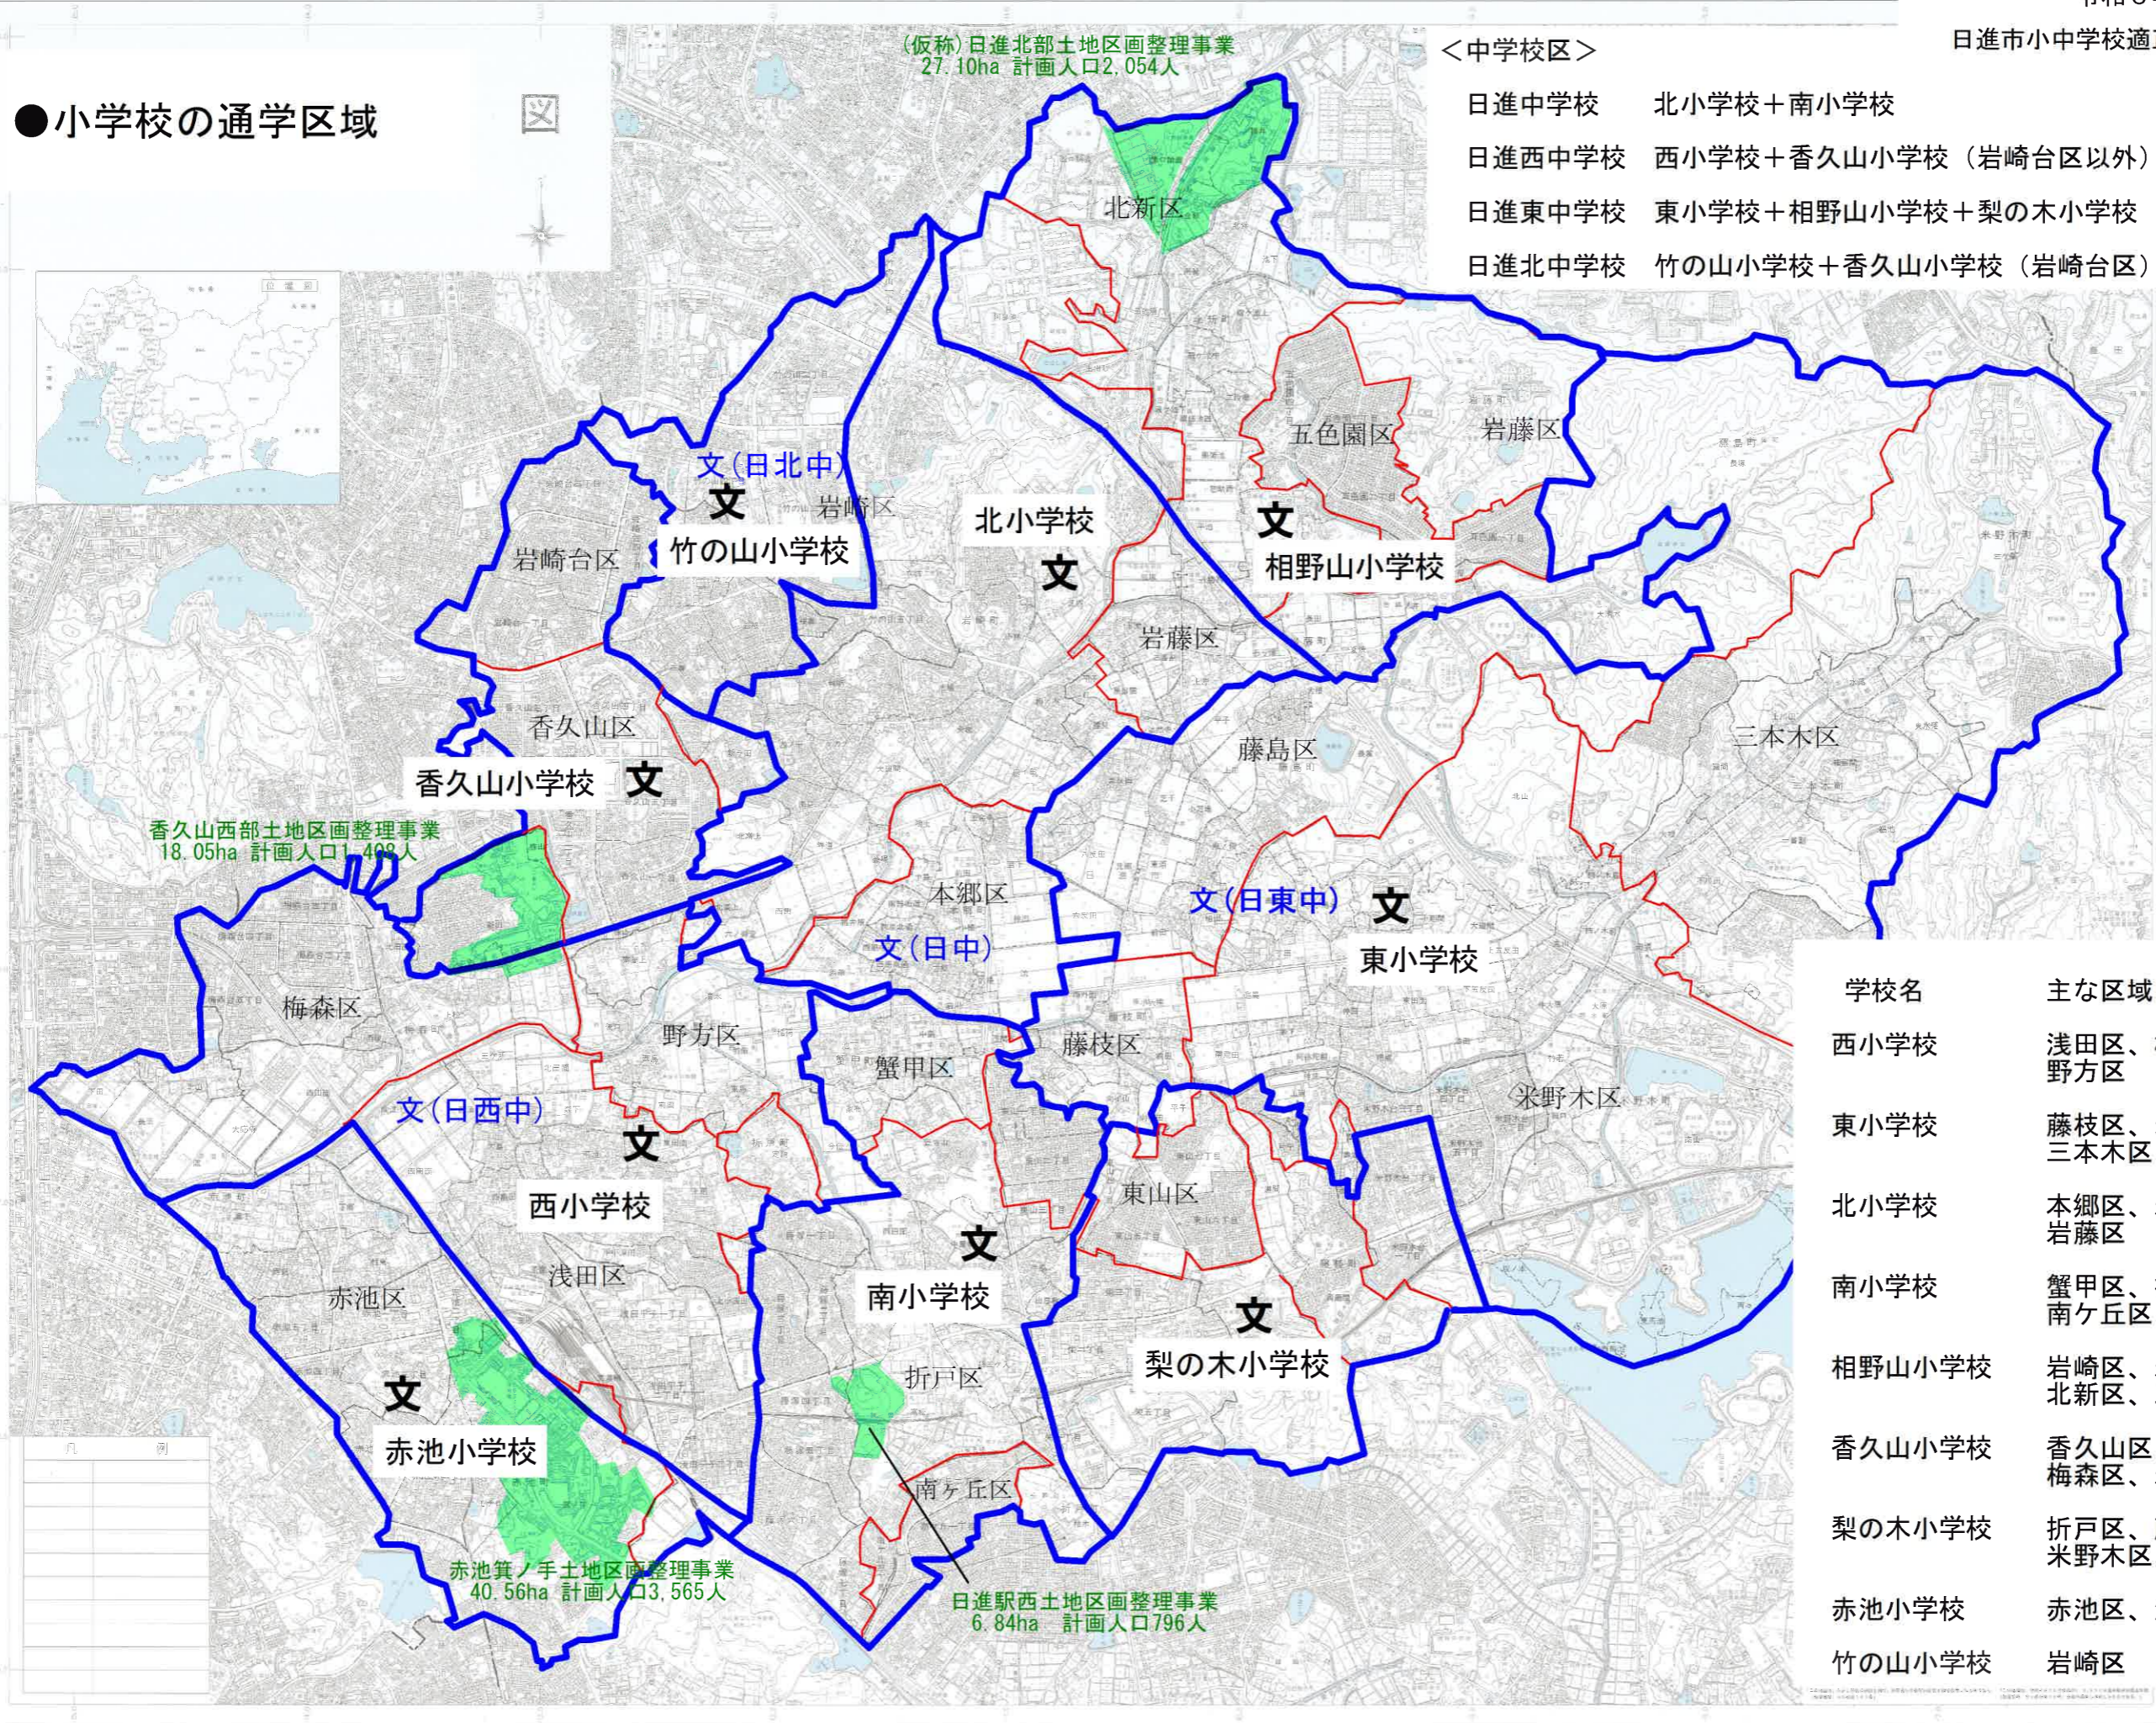

### ●小学校の通学区域

#### <中学校区>

- 日進中学校 北小学校+南小学校
- 日進西中学校 西小学校+香久山小学校(岩崎台区以外)+赤池小学校
- 日進東中学校 東小学校+相野山小学校+梨の木小学校
- 日進北中学校 竹の山小学校+香久山小学校(岩崎台区)

学校名	主な区域
西小学校	浅田区、梅森区 野方区
東小学校	藤枝区、米野木区 三本木区、藤島区
北小学校	本郷区、岩崎区 岩藤区
南小学校	蟹甲区、折戸区 南ヶ丘区、東山区
相野山小学校	岩崎区、岩藤区 北新区、五色園区
香久山小学校	香久山区、岩崎台区 梅森区、岩崎区
梨の木小学校	折戸区、藤枝区 米野木区、東山区
赤池小学校	赤池区、浅田区
竹の山小学校	岩崎区