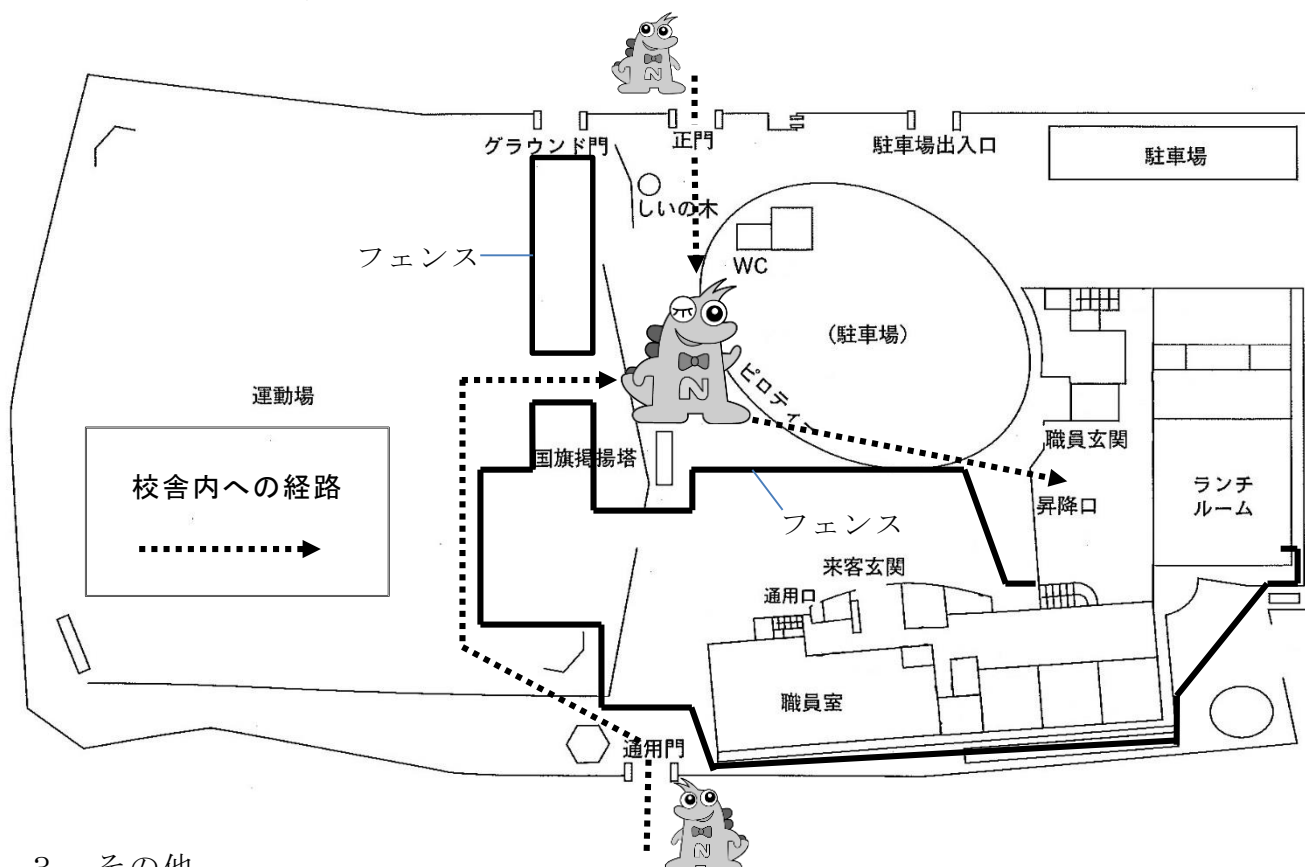

保護者の皆様

平成27年5月27日

<家庭数配付>

日進市立赤池小学校長 吉田勝俊

増築工事にかかわる校内の通行について

風薫る5月、保護者の皆様におかれましては、ますますご清祥のこととお喜び申し上げます。日頃は本校の教育活動にご理解とご協力を賜り、厚くお礼申し上げます。

さて、6月から始まります増築工事では、校舎周囲にフェンス等を設置いたします。校内の通行が下記のように制限されますので、ご理解とご協力をお願いします。

記

- 1 時期 平成27年6月2日（火）から工事終了まで
※ 運動会を6月2日に実施した場合は6月3日（水）となります。
- 2 校舎内に入る経路

- 3 その他
○ 職員室へは児童の昇降口をご利用ください。