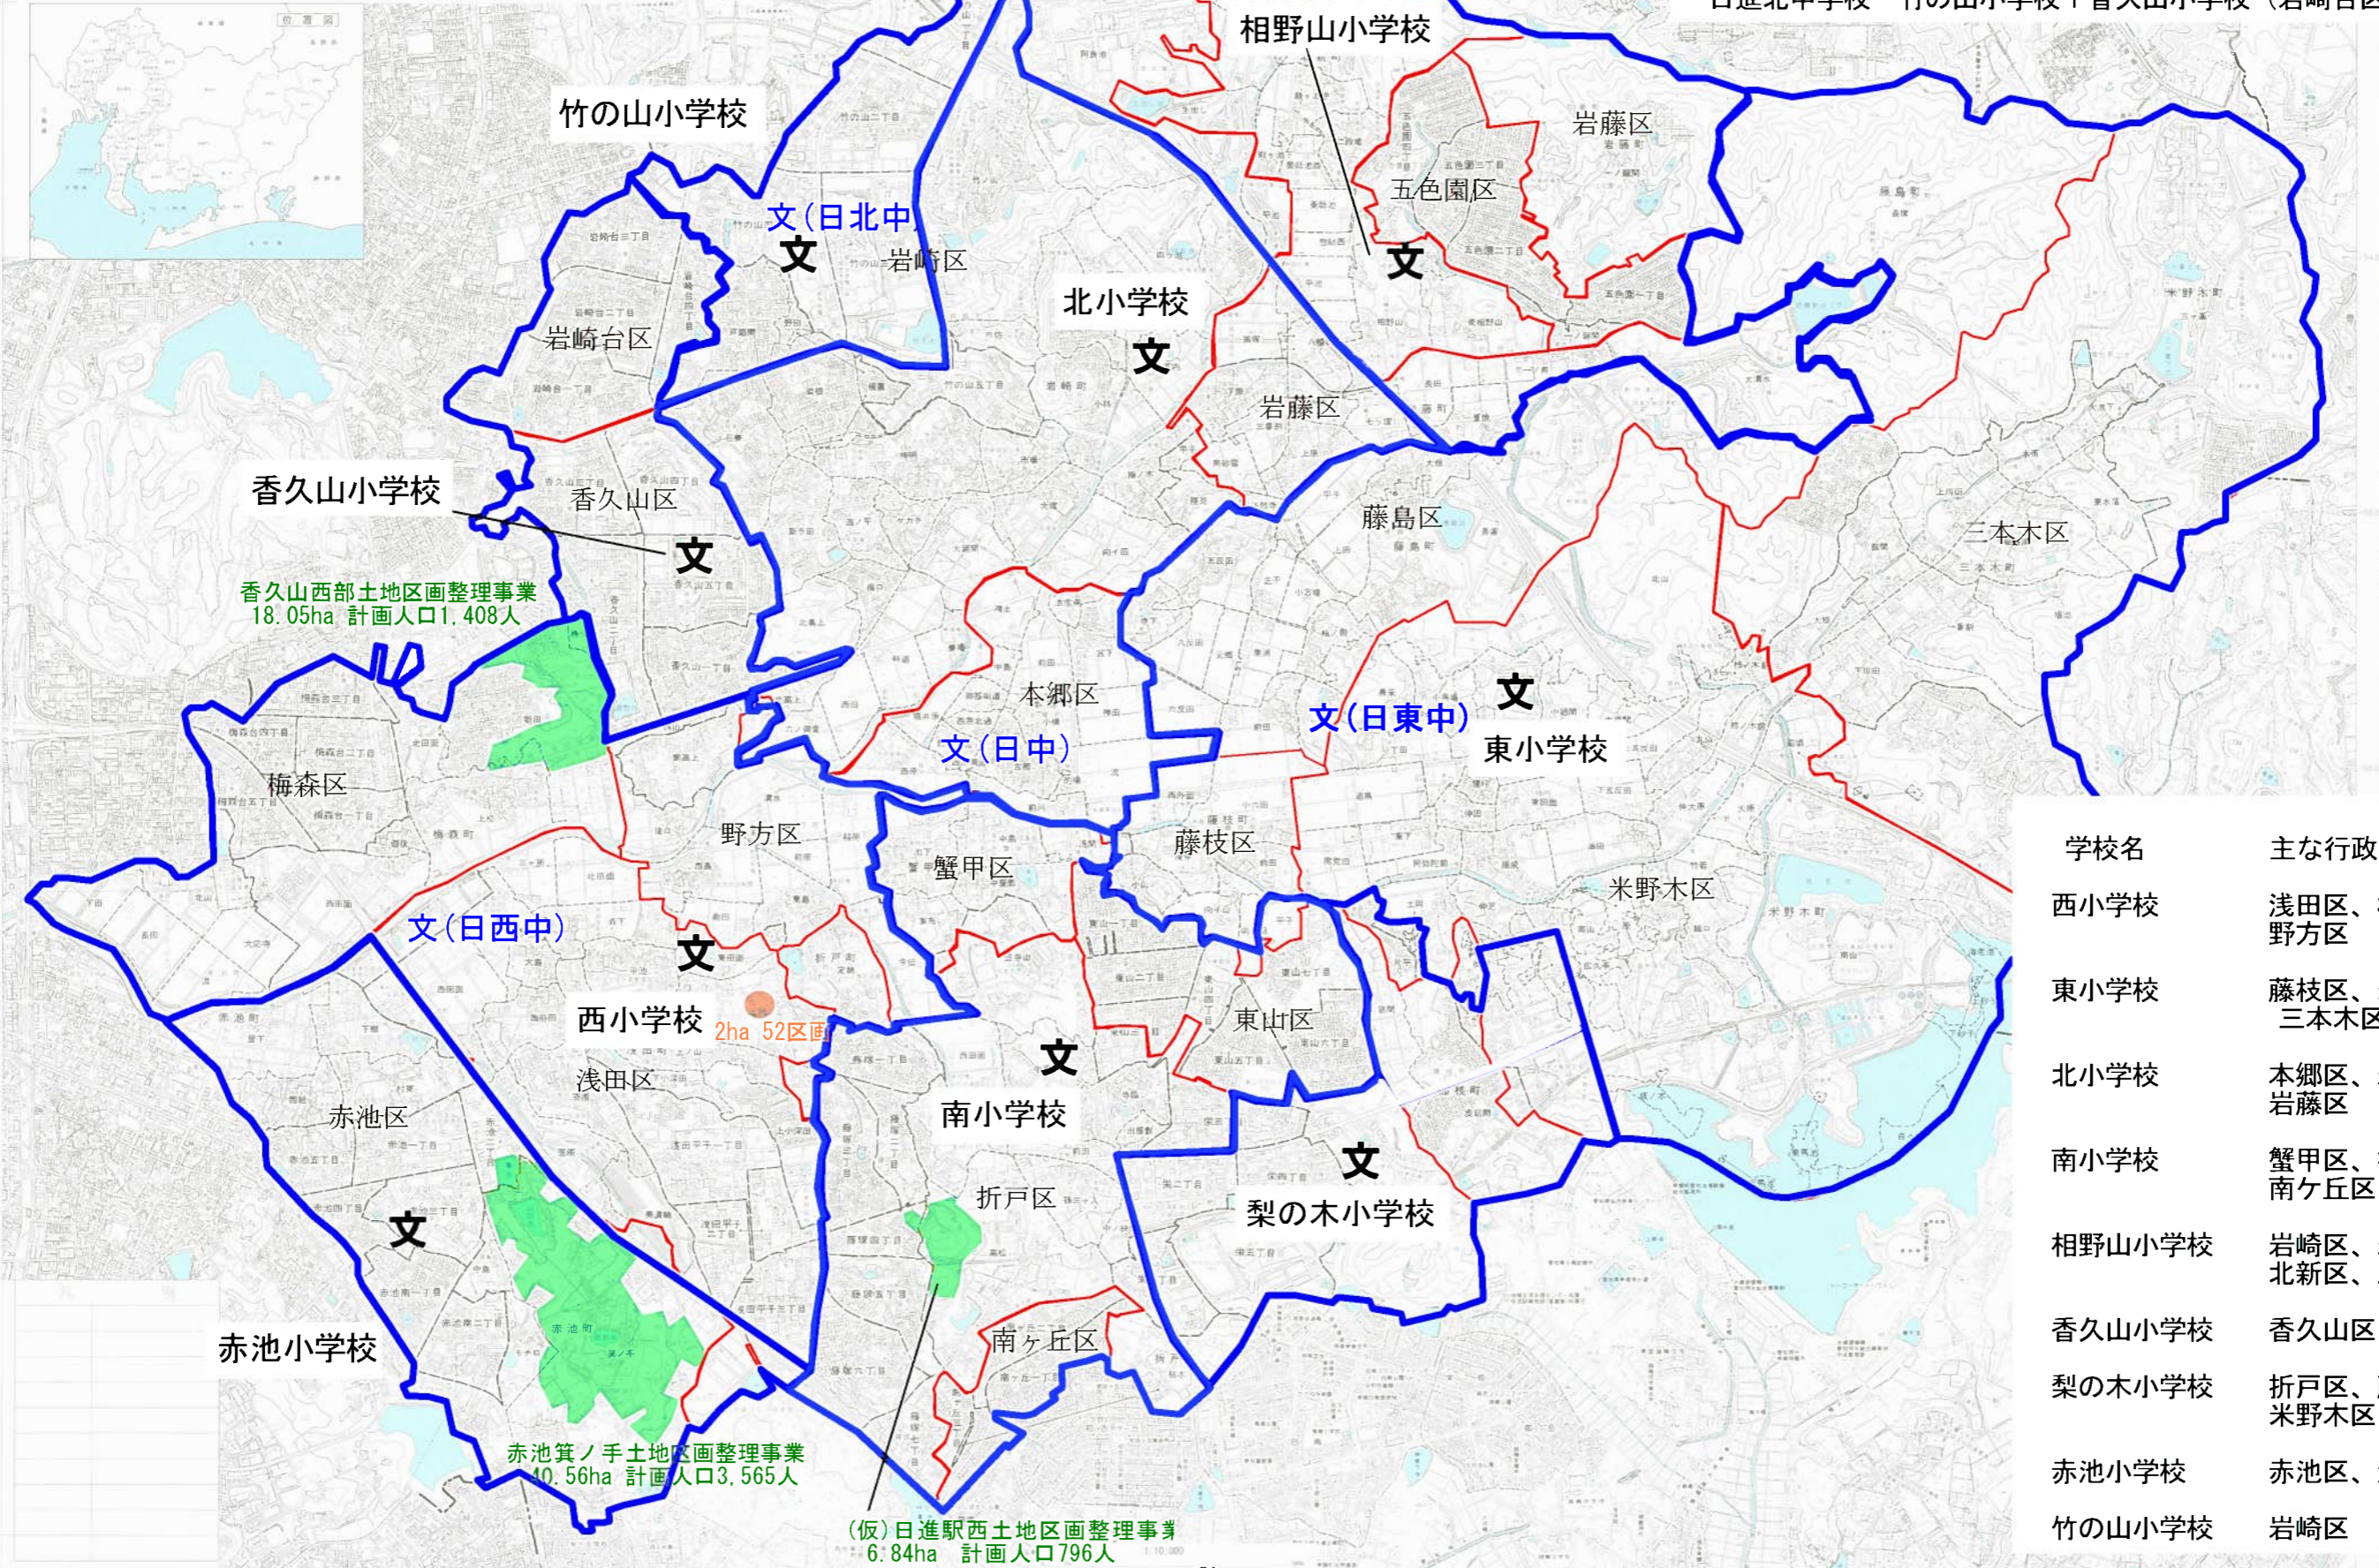

●小学校の通学区域と行政区

<中学校区>

- 日進中学校 北小学校+南小学校
- 日進西中学校 西小学校+香久山小学校(香久山区)+赤池小学校
- 日進東中学校 東小学校+相野山小学校+梨の木小学校
- 日進北中学校 竹の山小学校+香久山小学校(岩崎台区)

学校名	主な行政区の区域
西小学校	浅田区、梅森区 野方区
東小学校	藤枝区、米野木区 三本木区、藤島区
北小学校	本郷区、岩崎区 岩藤区
南小学校	蟹甲区、折戸区 南ヶ丘区、東山区
相野山小学校	岩崎区、岩藤区 北新区、五色園区
香久山小学校	香久山区、岩崎台区
梨の木小学校	折戸区、藤枝区 米野木区
赤池小学校	赤池区、浅田区
竹の山小学校	岩崎区