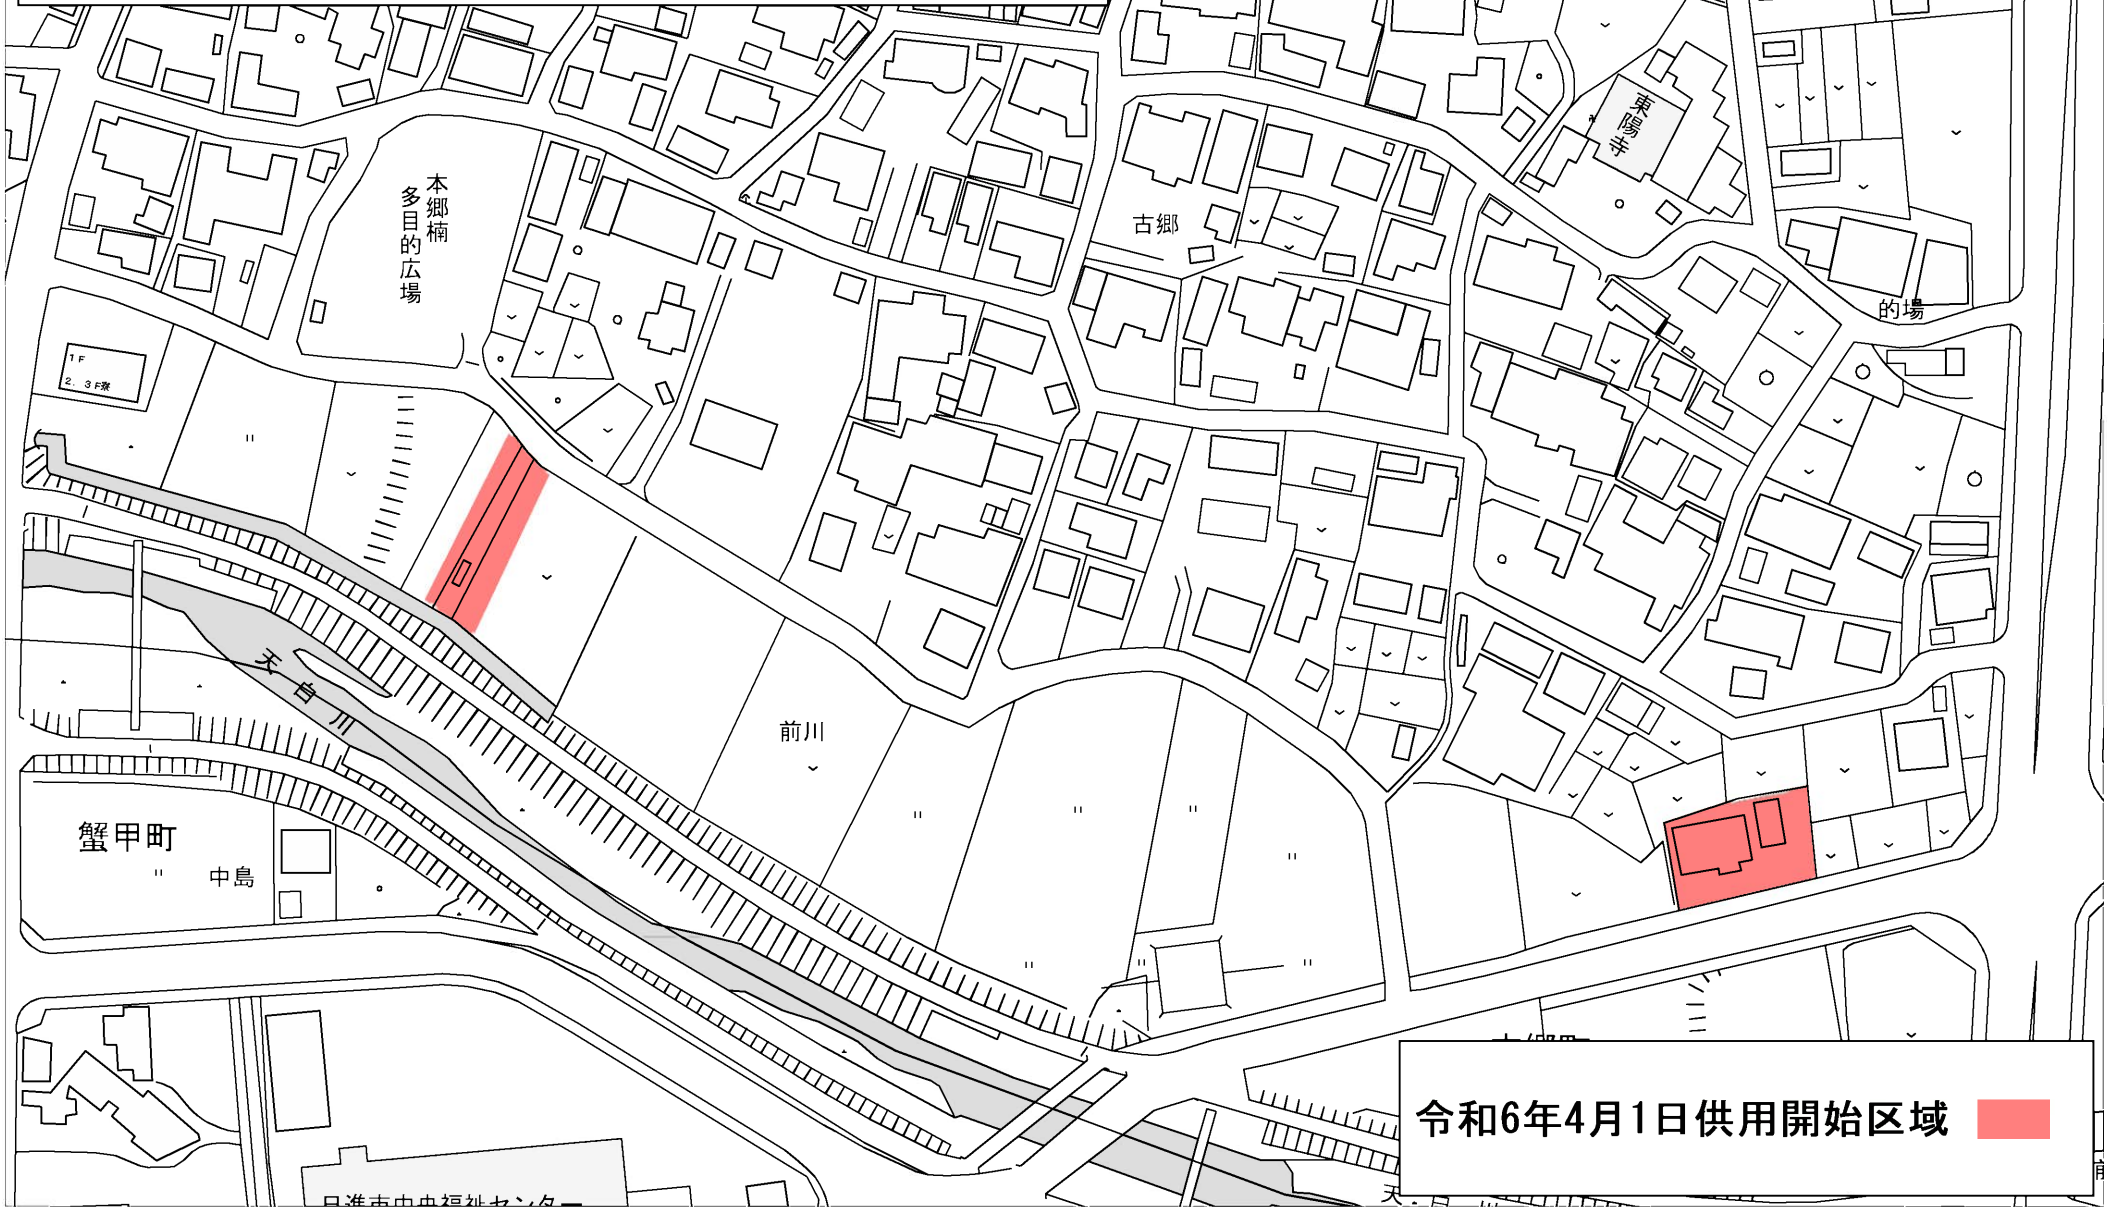

公共下水道供用開始地区（南部処理区）  
赤池町下郷の一部

令和6年4月1日供用開始区域

公共下水道供用開始地区（南部処理区）  
折戸町高松の一部

高松

鎌ヶ寿

高松

令和6年4月1日供用開始区域

# 公共下水道供用開始地区 (南部処理区) 本郷町前川の一部

# 公共下水道供用開始地区 (南部処理区) 東山一丁目の一部