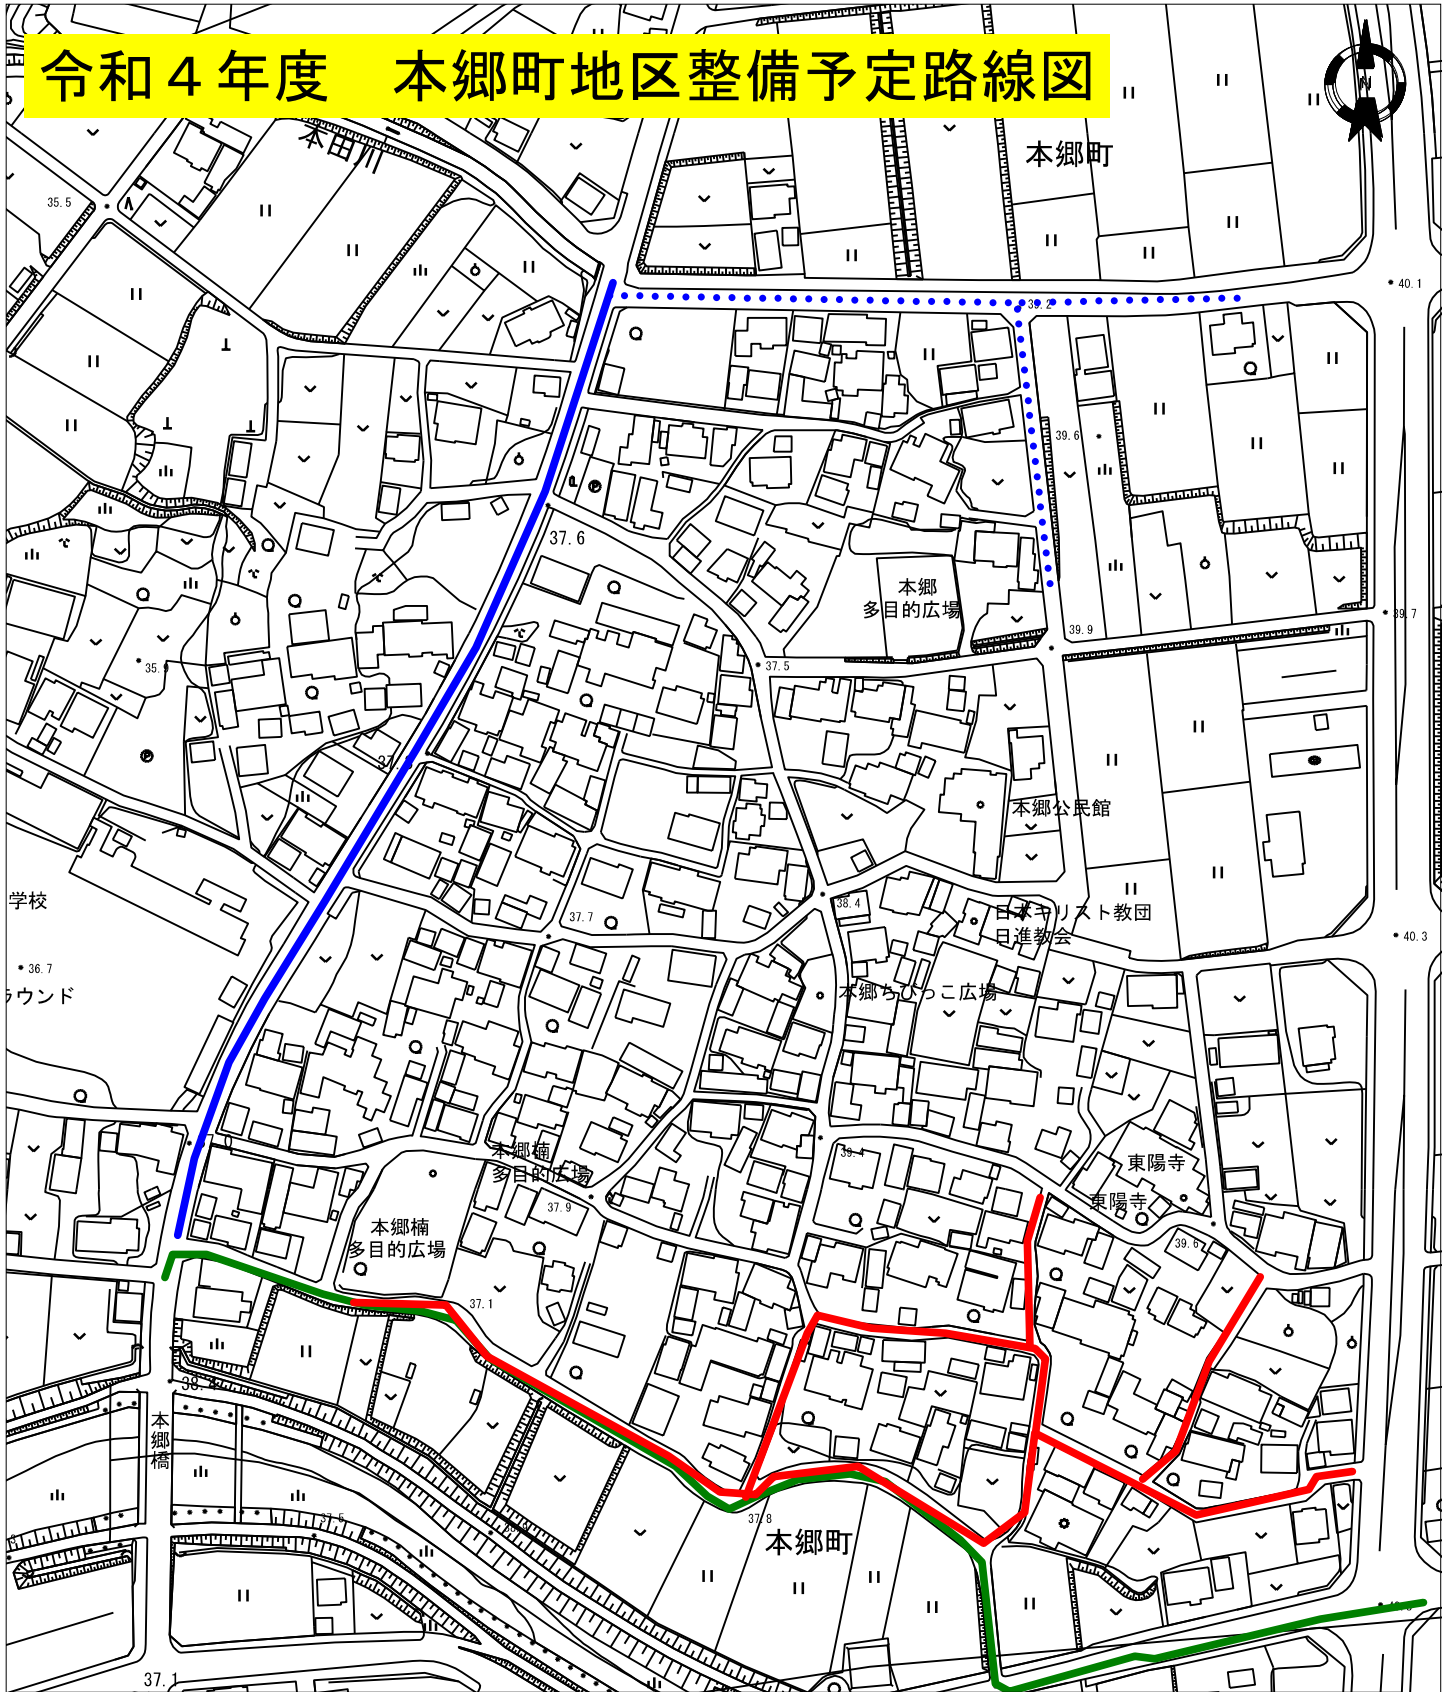

令和4年度 本郷町地区整備予定路線図

施工箇所	工区	請負業者	電話番号	担当	備考
 	栄本郷線始め 3路線	名東建設工業 (株)	0561-73-1350	市川	
	本郷前川線始め 4路線	(株) 鈴木工務店	0561-72-0521	鈴木	
	野方米野木線 始め3路線	(株) 山本工務店	0561-73-7711	金 (私)	※取付管接続不可