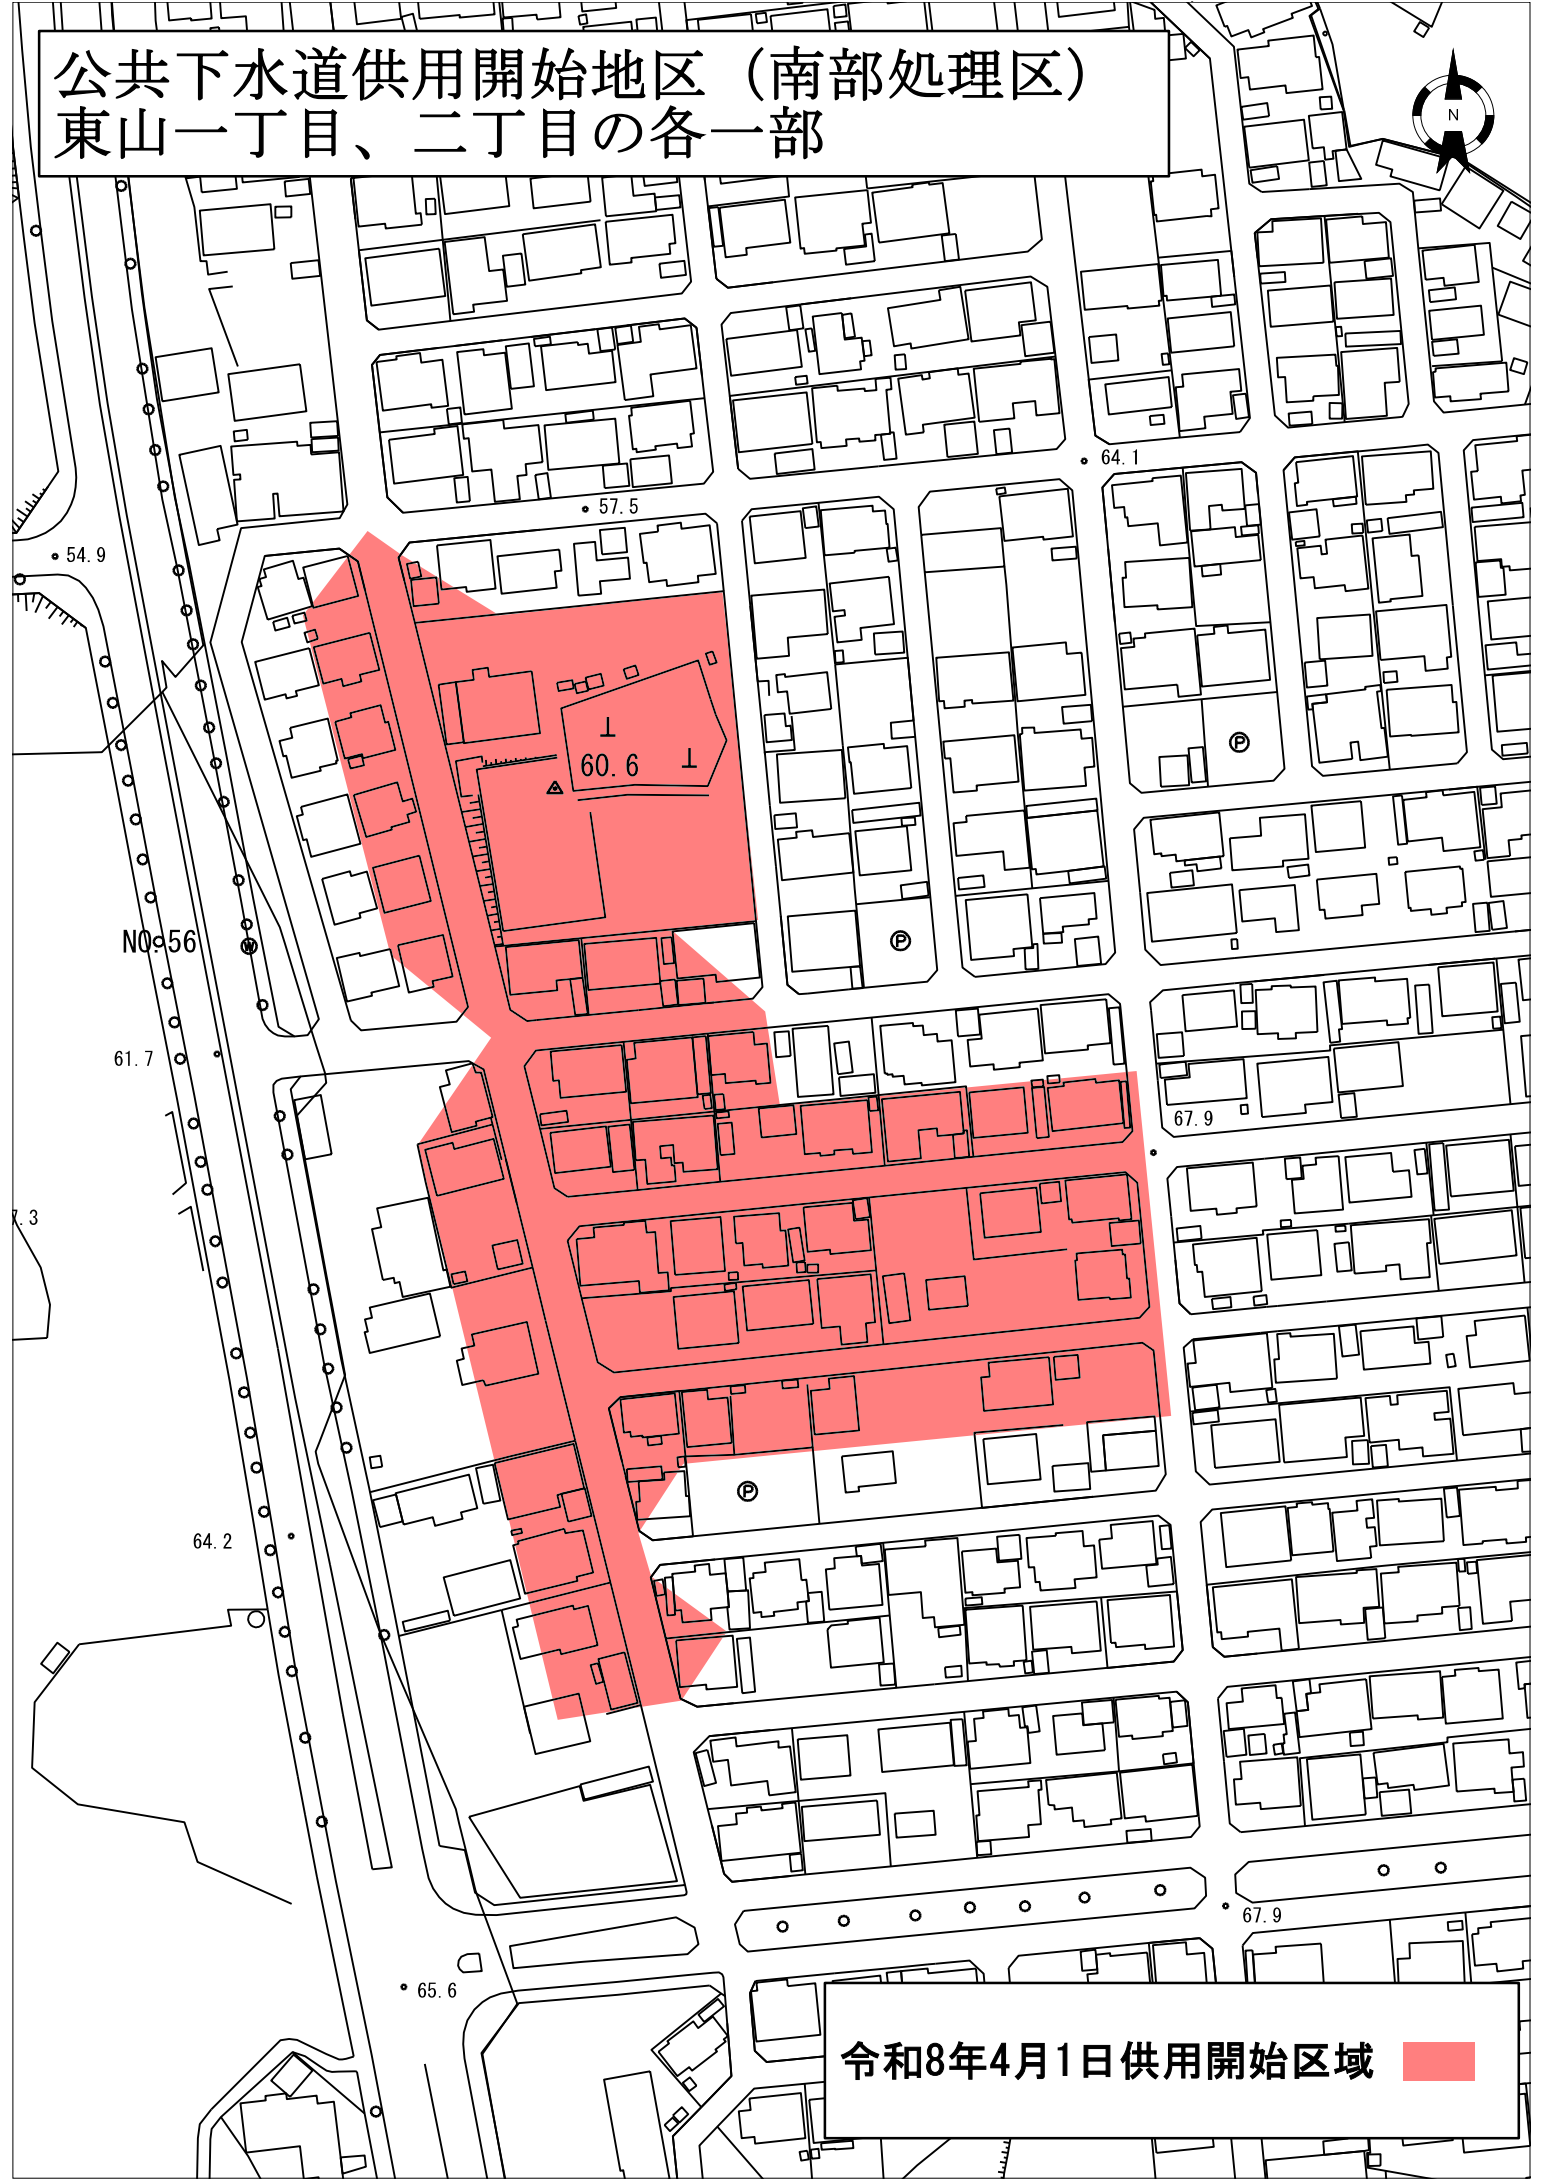

公共下水道供用開始地区 (南部処理区)

本郷町西原、西原北通、西原中通、西原南通、福井原の各一部

令和8年4月1日供用開始区域

商工会館

公共下水道供用開始地区 (南部処理区) 東山一丁目、二丁目の各一部

令和8年4月1日供用開始区域

公共下水道供用開始地区 (南部処理区) 蟹甲町池下の一部

令和8年4月1日供用開始区域