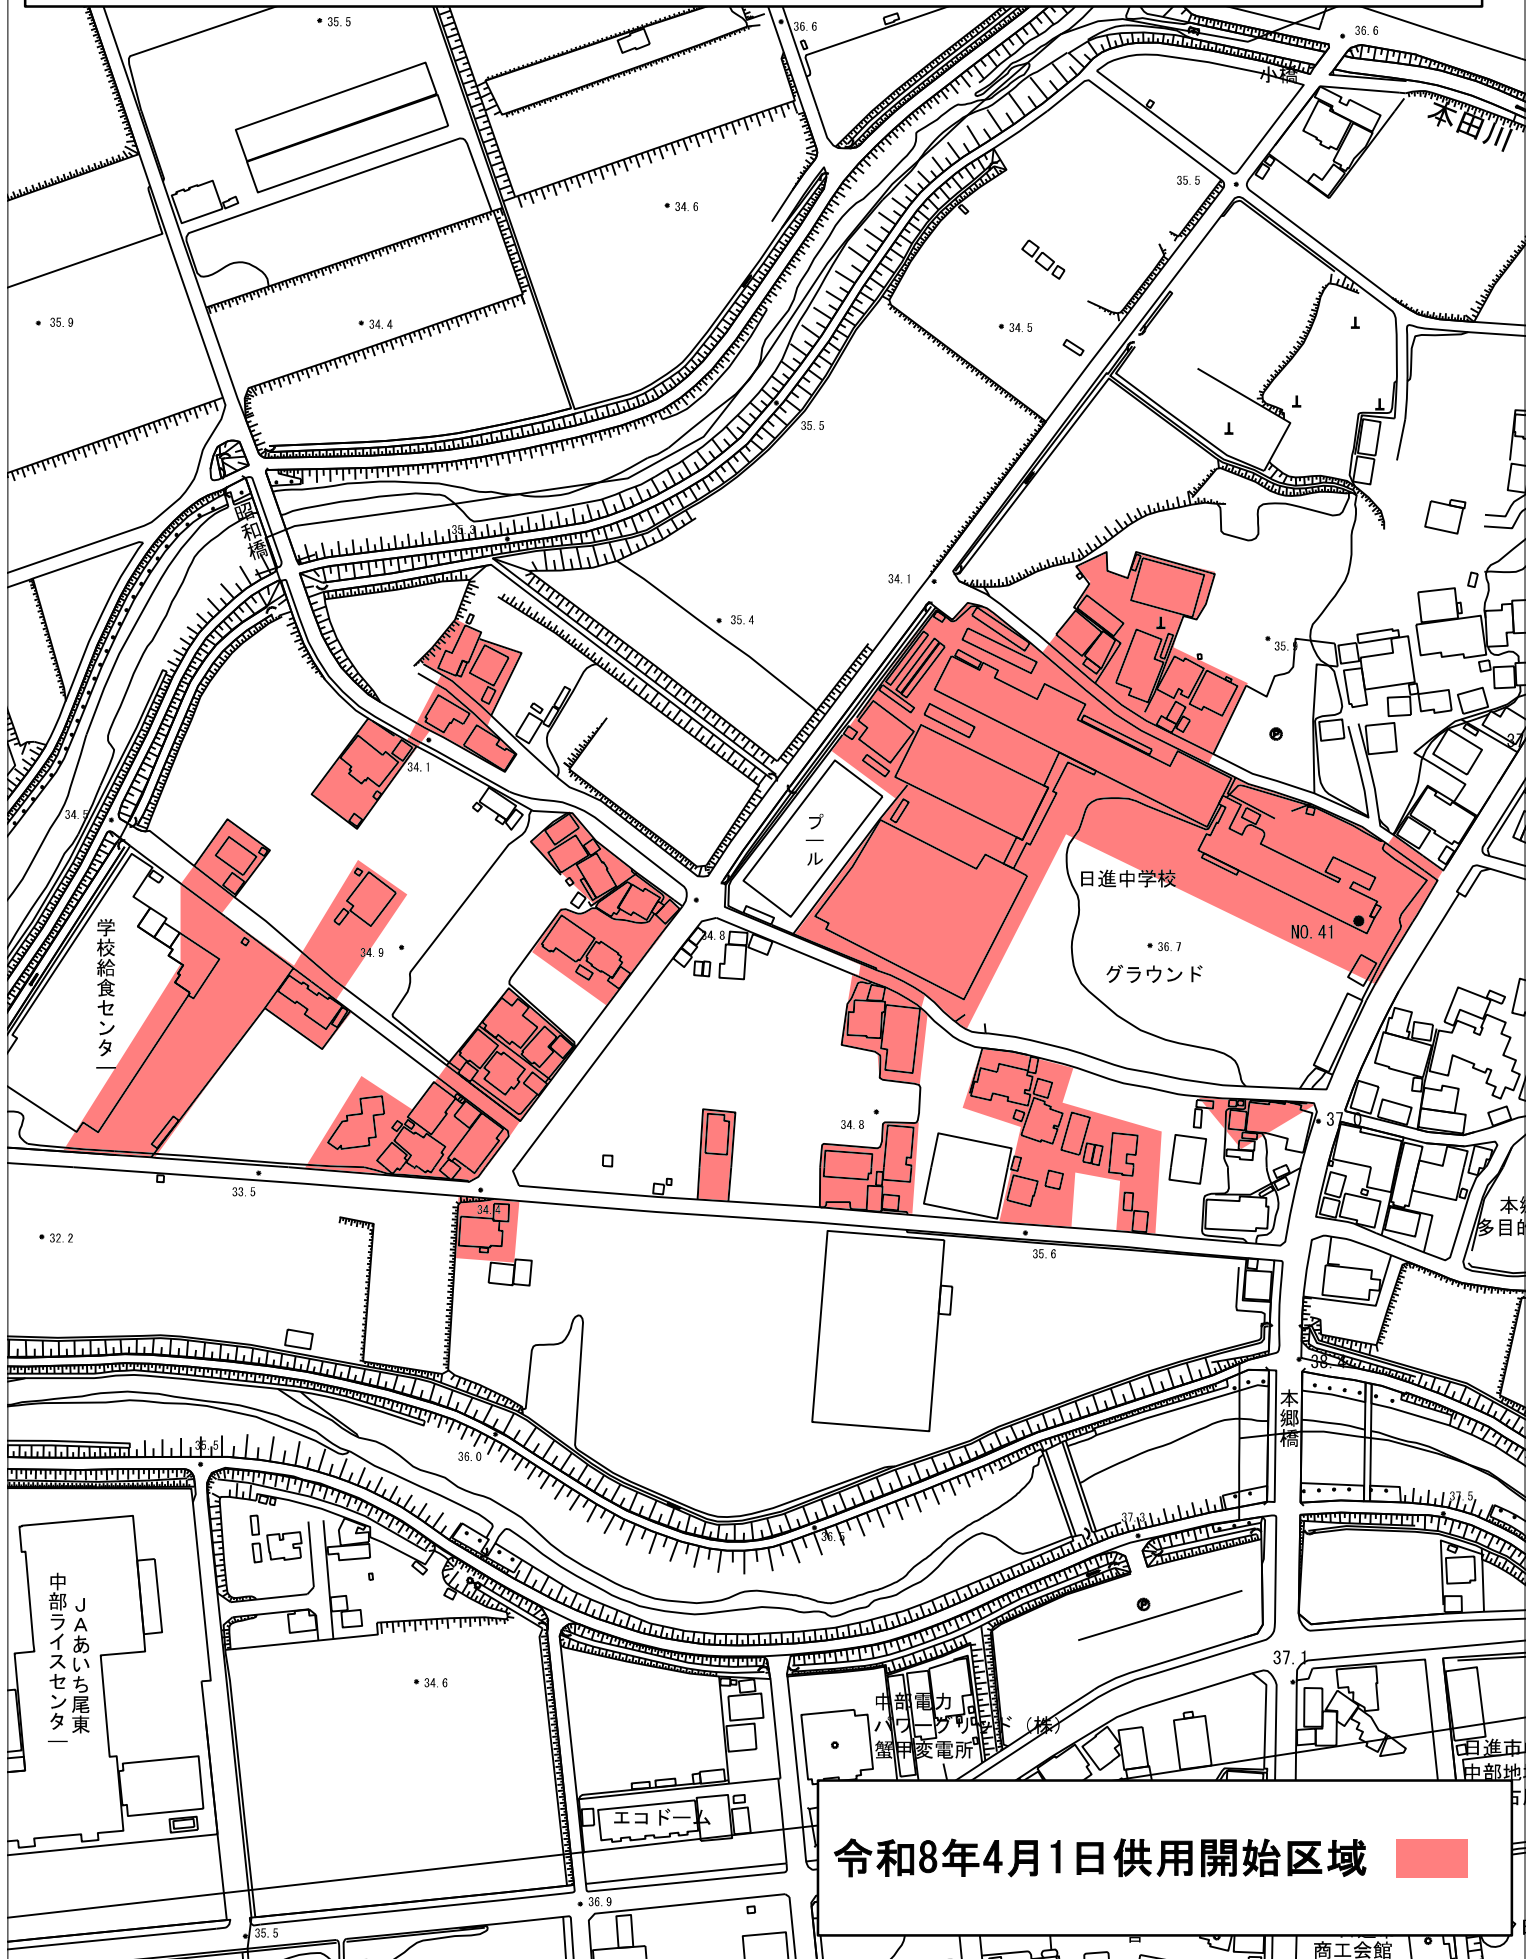

公共下水道供用開始地区 (南部処理区)

本郷町西原、西原北通、西原中通、西原南通、福井原の各一部

令和8年4月1日供用開始区域

商工会館

公共下水道供用開始地区 (南部処理区) 東山一丁目、二丁目の各一部

令和8年4月1日供用開始区域

公共下水道供用開始地区 (南部処理区) 蟹甲町池下の一部

令和8年4月1日供用開始区域