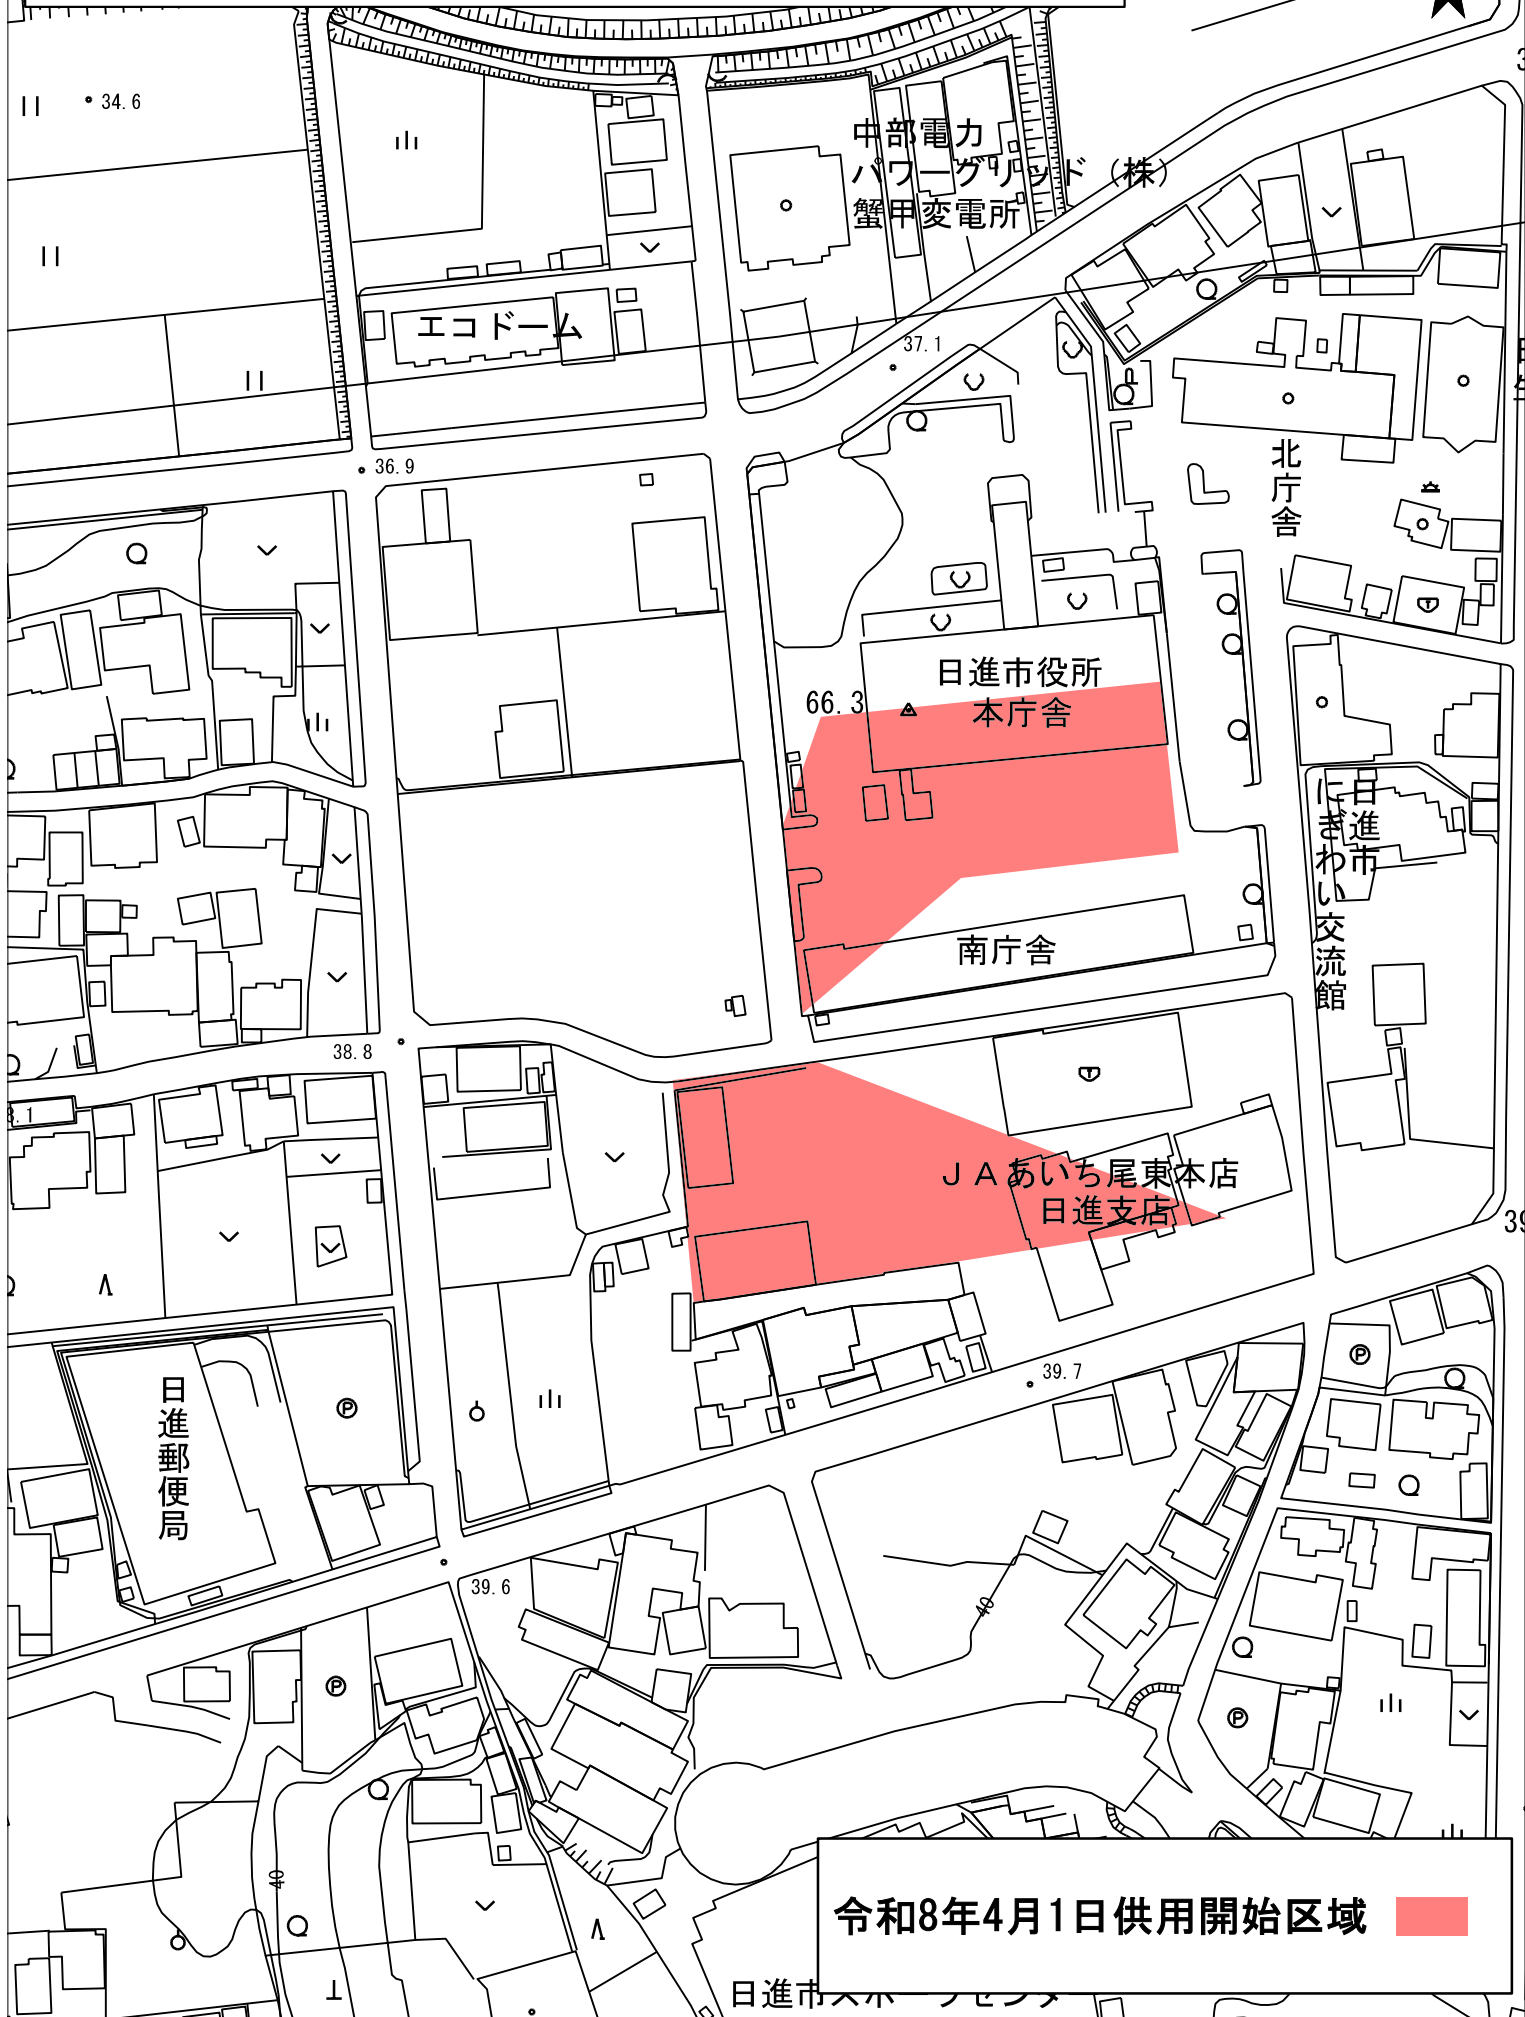

公共下水道供用開始地区 (南部処理区)

本郷町西原、西原北通、西原中通、西原南通、福井原の各一部

令和8年4月1日供用開始区域

商工会館

公共下水道供用開始地区 (南部処理区) 東山一丁目、二丁目の各一部

令和8年4月1日供用開始区域

公共下水道供用開始地区 (南部処理区) 蟹甲町池下の一部

令和8年4月1日供用開始区域