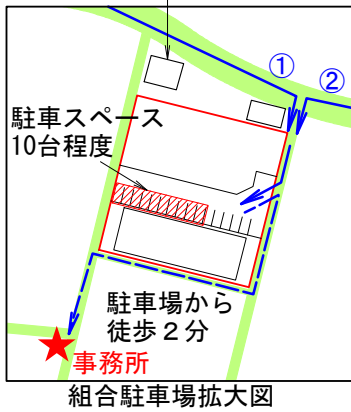

日進駅西土地区画整理組合事務所案内図

住所：〒470-0115

日進市折戸町中屋敷24 ロワイヤル24 201号

電話：0561-56-6866 (担当 戸田)

FAX：0561-56-6925

開所時間：毎週 火・木・金曜日

午前9時から午後3時まで

(ただし、正午から午後1時までは休務)

①(駐車場への案内)

②(駐車場への案内)

住所：
折戸町中屋敷75※1

※1カーナビに「折戸町中屋敷75」を入力してください。
ただし、駐車場の住所ではないため、付近に到着しましたら、
①または②のとおりにお進みください。