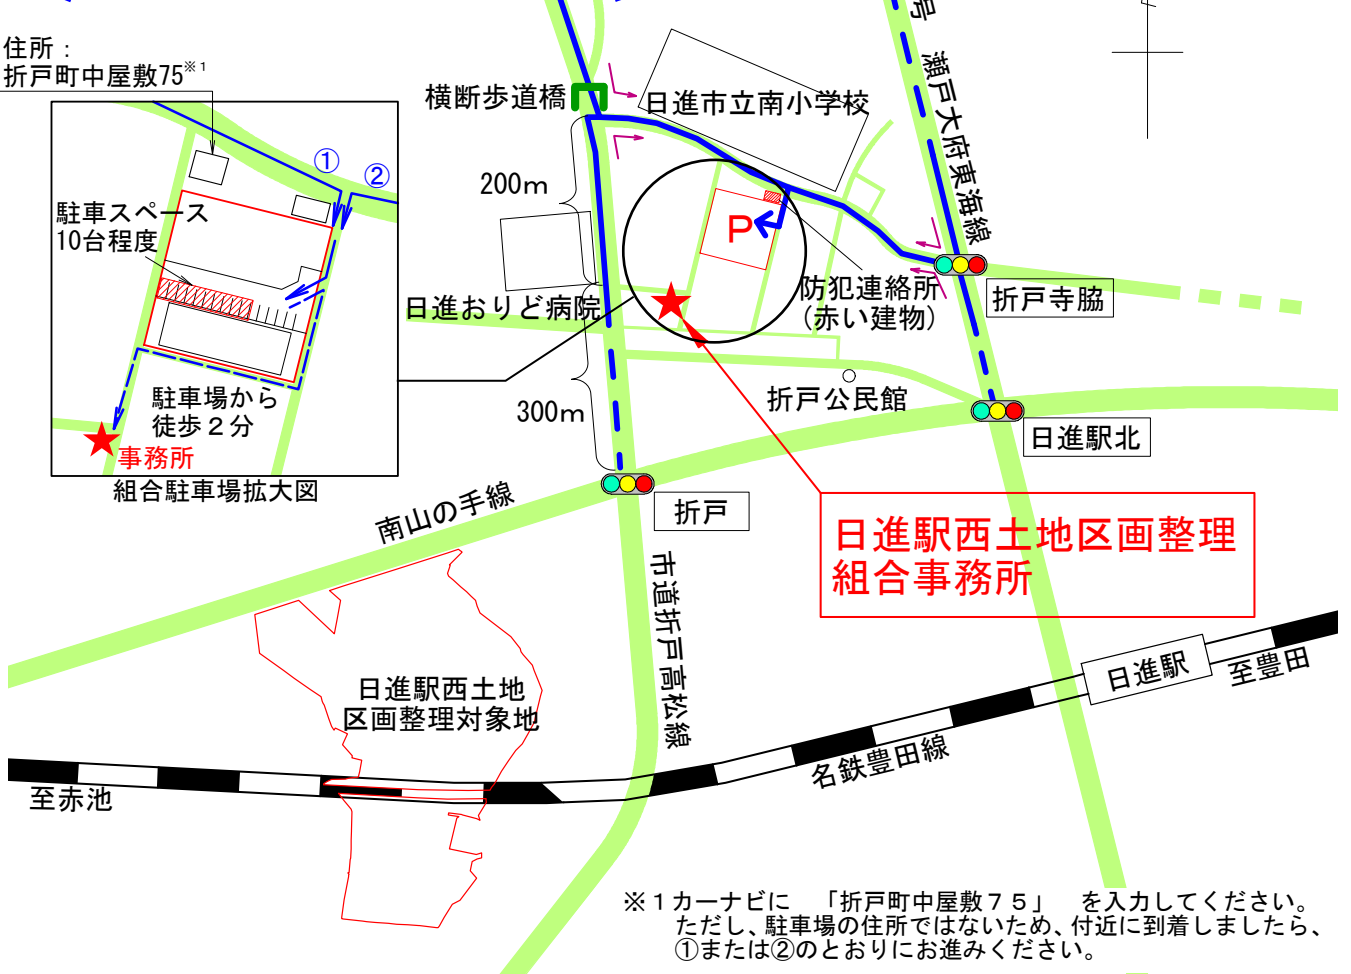

日進駅西土地区画整理組合事務所案内図

住所：〒470-0115

日進市折戸町中屋敷24 ロワイヤル24 201号

電話：0561-56-6866 (担当 戸田)

FAX：0561-56-6925

開所時間：毎週 火・木・金曜日

午前9時から午後3時まで

(ただし、正午から午後1時までは休務)

①(駐車場への案内)

②(駐車場への案内)

住所：
折戸町中屋敷75※1

※1カーナビに「折戸町中屋敷75」を入力してください。
ただし、駐車場の住所ではないため、付近に到着しましたら、
①または②のとおりにお進みください。