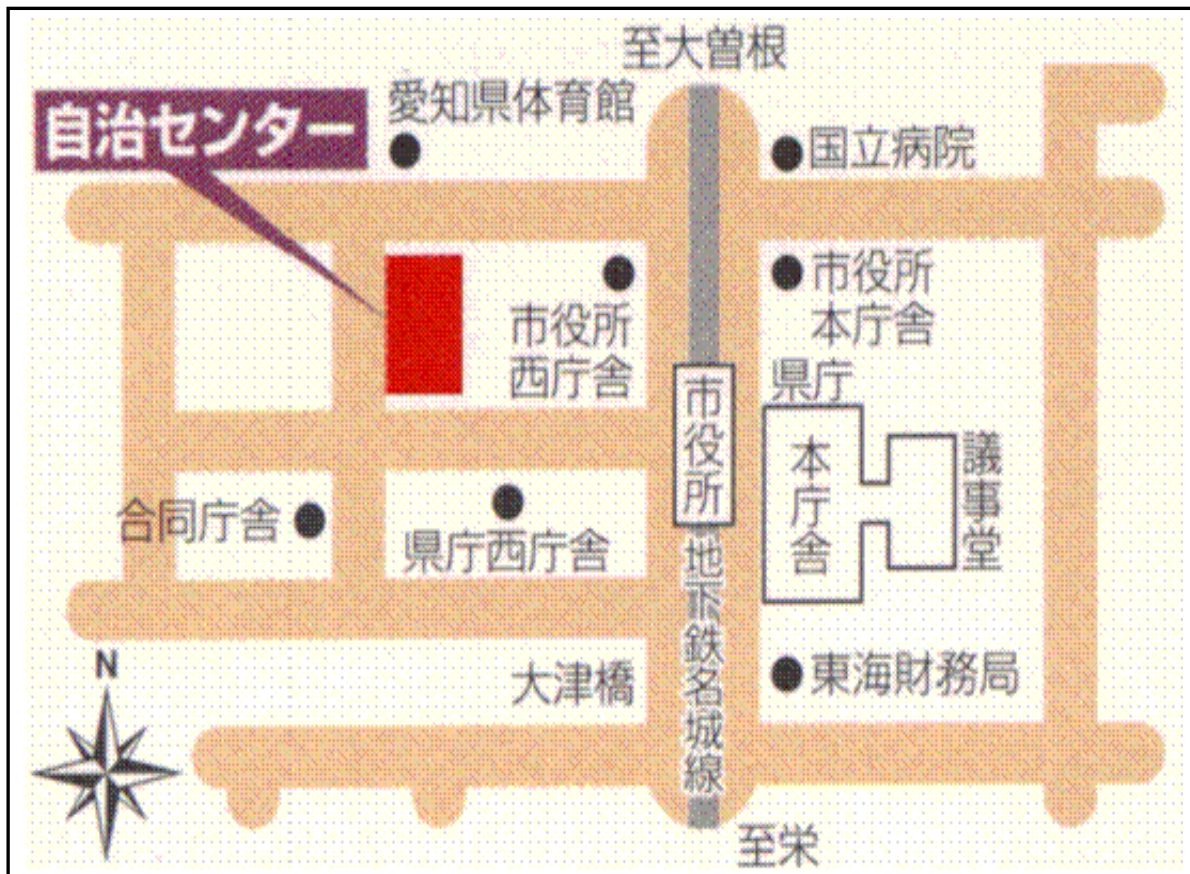

(会場案内図)

会場 愛知県自治センター

12階 会議室Eほか

アクセス 名古屋市営地下鉄名城線「市役所」駅から徒歩3分

○12階 会議室E控室