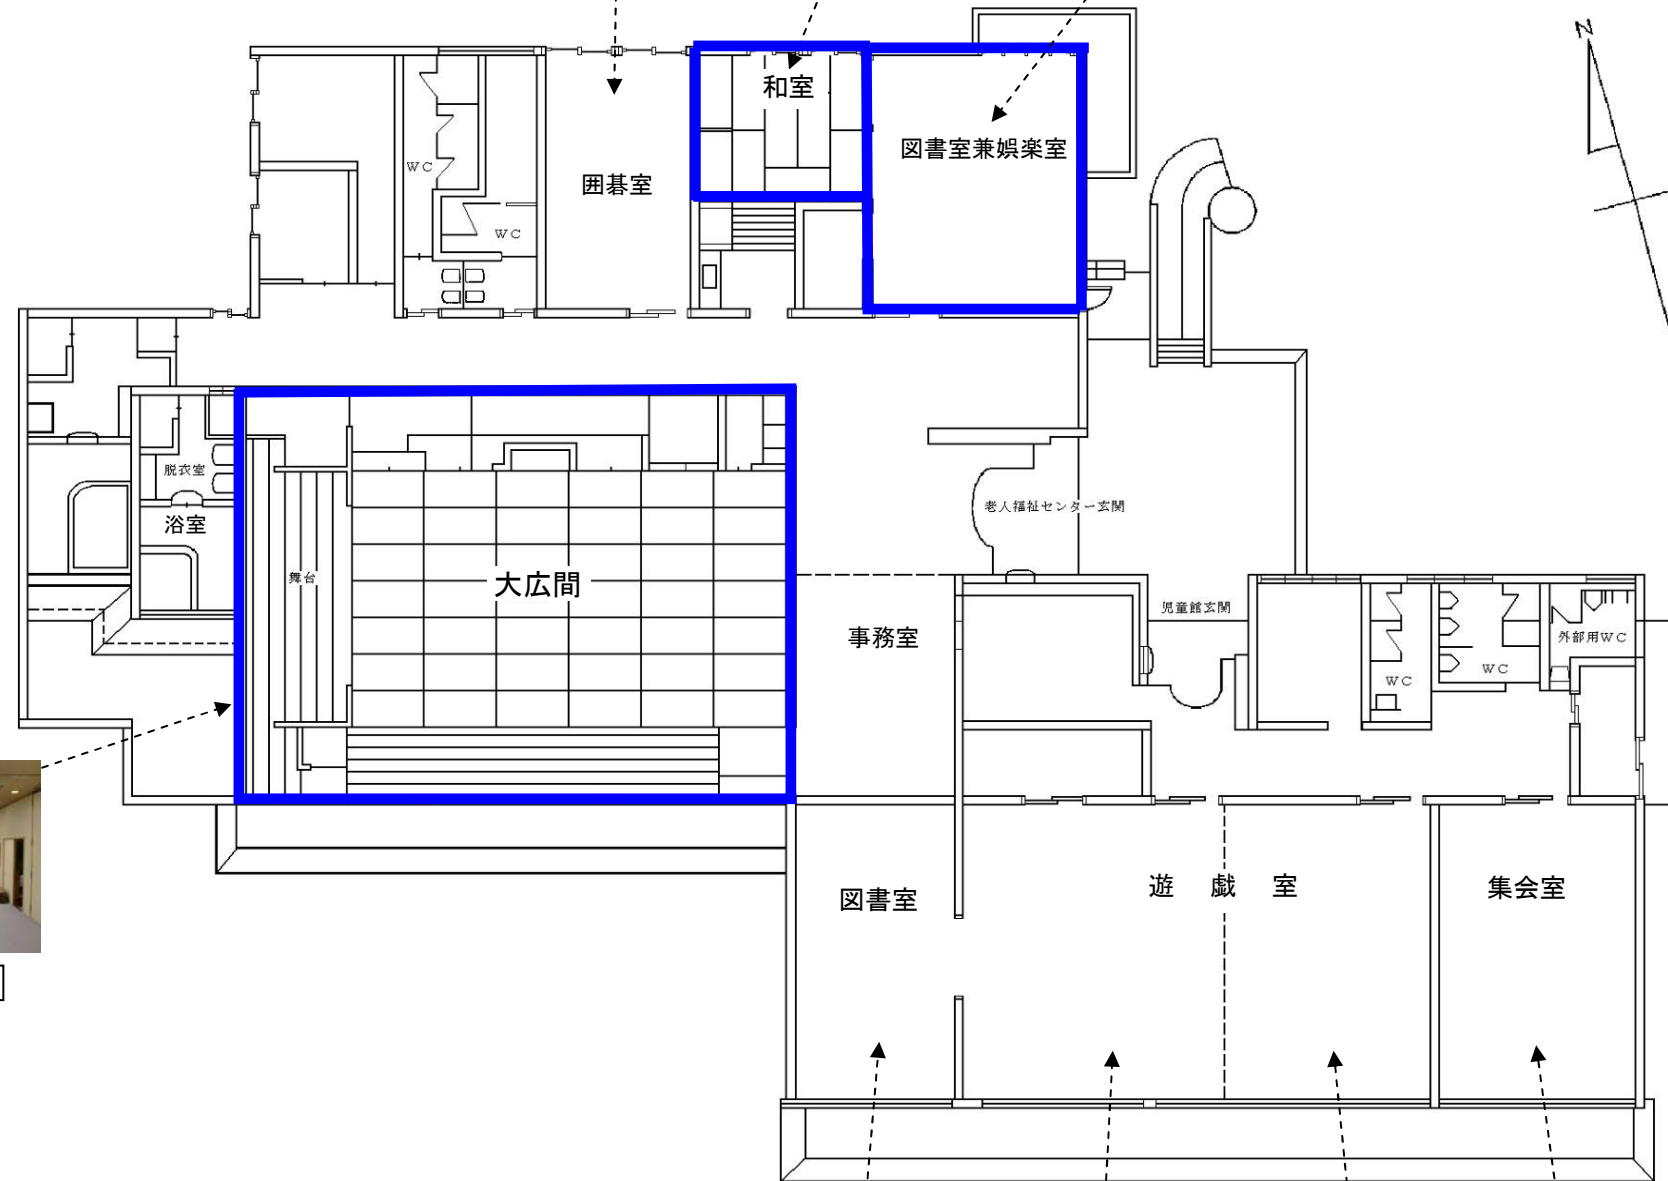

南部福社会館

※ 青色枠 のついたお部屋は事前に予約が必要です(3ヶ月前から予約可能)。

囲碁室(22㎡)

和室(8畳)

図書室兼娛樂室(34㎡)

大広間(42畳)

図書室(32㎡)

遊戯室(84㎡)

集会室(38㎡)