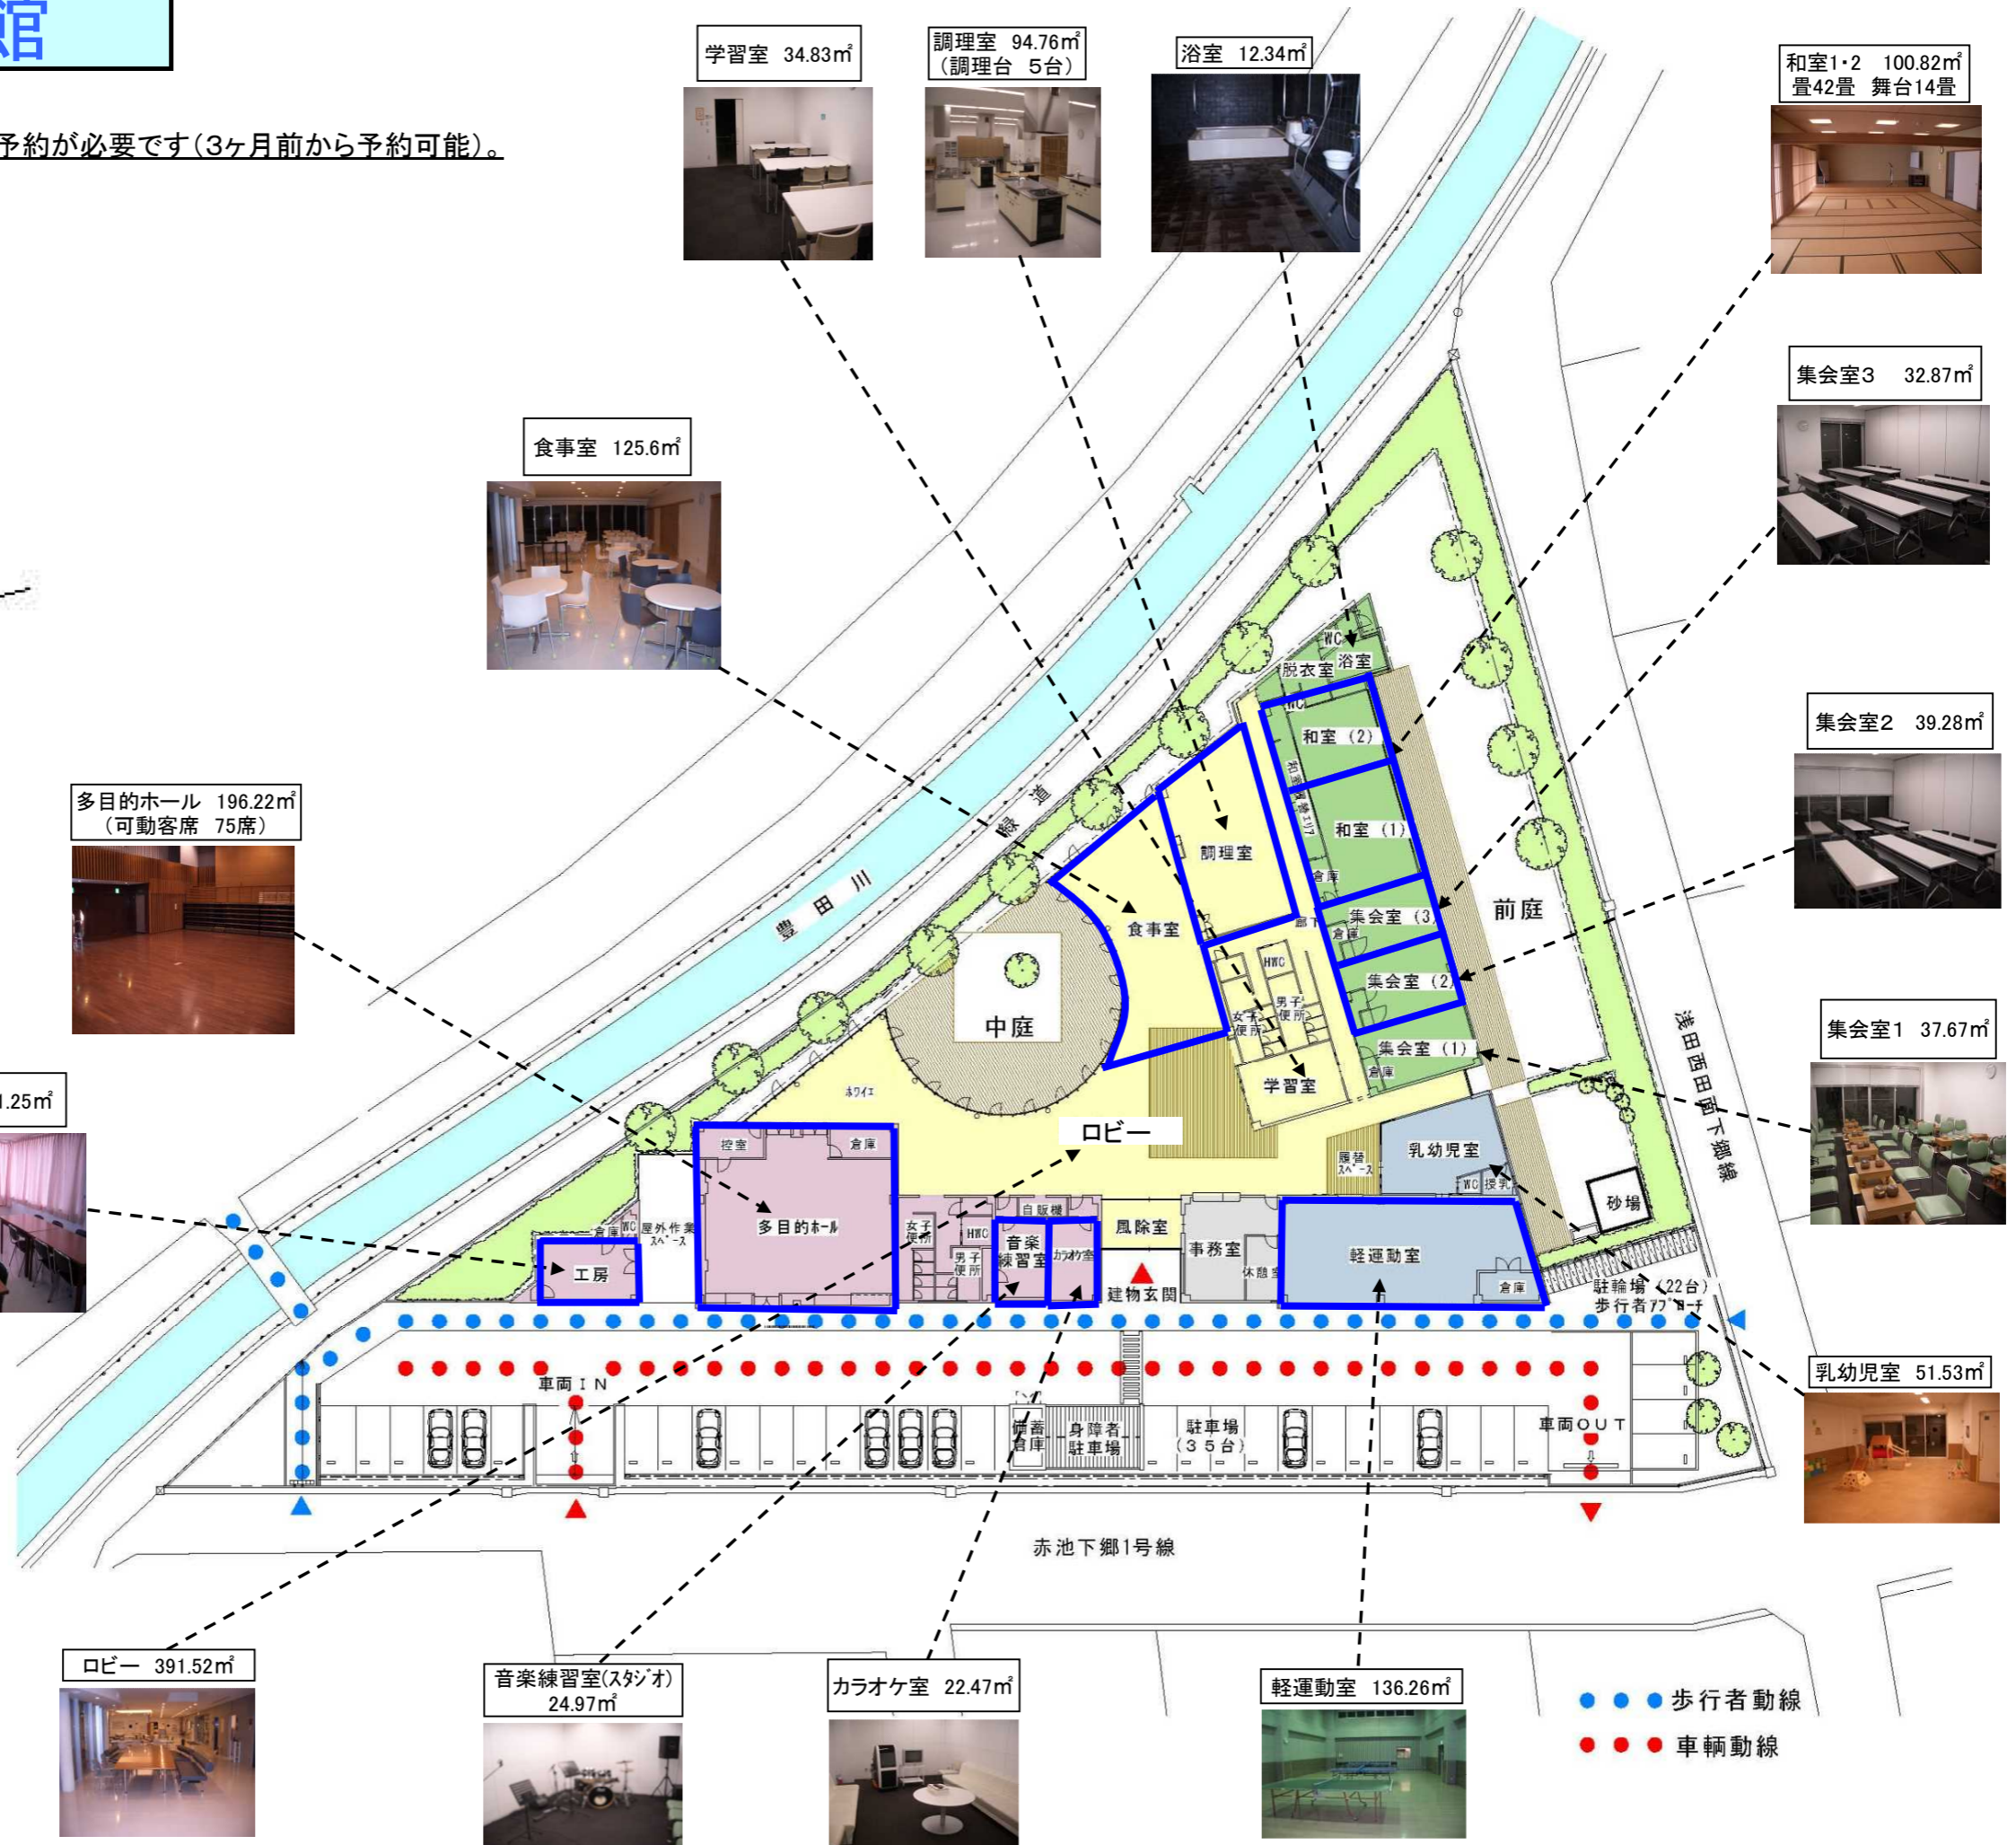

# 西部 福社会館

※ 青色枠 のついたお部屋は事前に予約が必要です(3ヶ月前から予約可能)。

学習室 34.83㎡

調理室 94.76㎡  
(調理台 5台)

浴室 12.34㎡

和室1・2 100.82㎡  
畳42畳 舞台14畳

食事室 125.6㎡

集会室3 32.87㎡

多目的ホール 196.22㎡  
(可動客席 75席)

集会室2 39.28㎡

工房 31.25㎡

集会室1 37.67㎡

ロビー 391.52㎡

音楽練習室(スタジオ) 24.97㎡

カラオケ室 22.47㎡

軽運動室 136.26㎡

乳幼児室 51.53㎡