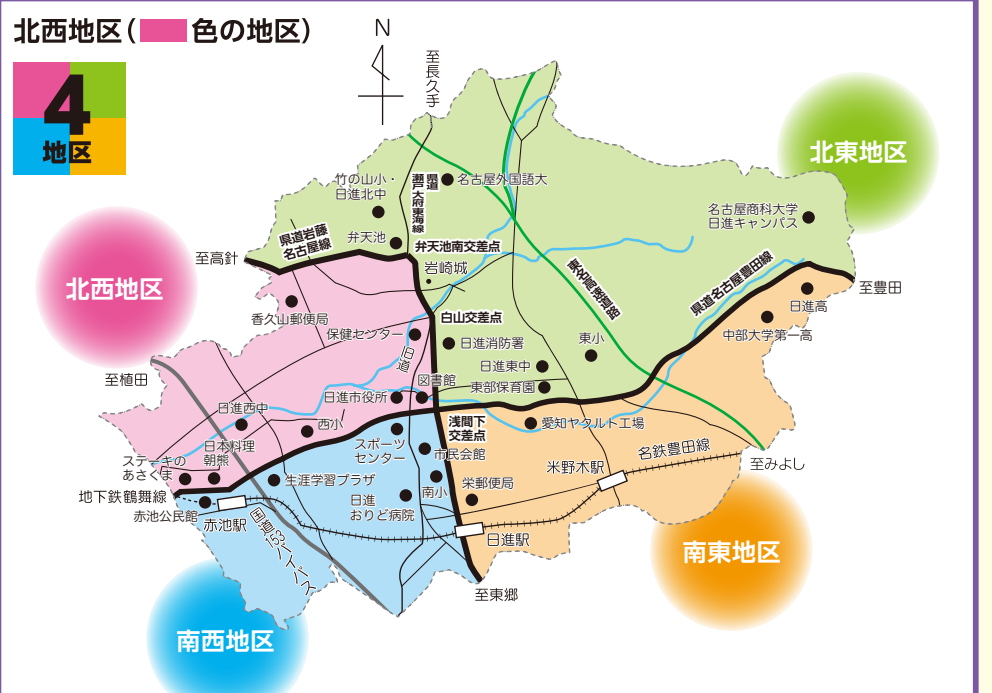

日	月	火	水	木	金	土
			1	2	3	4
5	6	7	8	9	10	11
	燃える	びん・かん 陶・ガラス	プラ	燃える	金属類	
12	13	14	15	16	17	18
	燃える		プラ	燃える		
19	20	21	22	23	24	25
	燃える	びん・かん 陶・ガラス	プラ	燃える		
26	27	28	29	30	31	
	燃える		プラ	燃える		

12/31~1/3 は、ごみと資源の収集を行いません。

地区割り・収集曜日

ごみを出すごみ集積所の収集日をよくご確認の上、必ず当日の朝8時30分までにごみ・資源をお出してください

【ごみと資源の収集日】

品目	地区	北西地区
燃えるごみ	燃えるごみ	毎週月・木曜日 (カレンダーの青数字の日)
プラスチック製容器包装	プラ	毎週水曜日 (カレンダーの緑数字の日)
金属類	金属類	第2金曜日 (カレンダーの赤数字の日)
びん・かん・陶磁器・ガラス	びん・かん・陶磁器・ガラス	第1・3火曜日 (カレンダーの黄数字の日)
スプレー缶・ライター等 (発火性危険物)	スプレー缶	びん・かん・陶磁器・ガラス収集日の前日 (カレンダーのピンク表示の日)
粗大ごみ	粗大ごみ	火曜日・水曜日 ※要電話予約。地区によって収集日が異なります 粗大ごみ受付センター TEL 0561-72-5300 9時~17時まで (土・日・祝日・年末年始は除く)