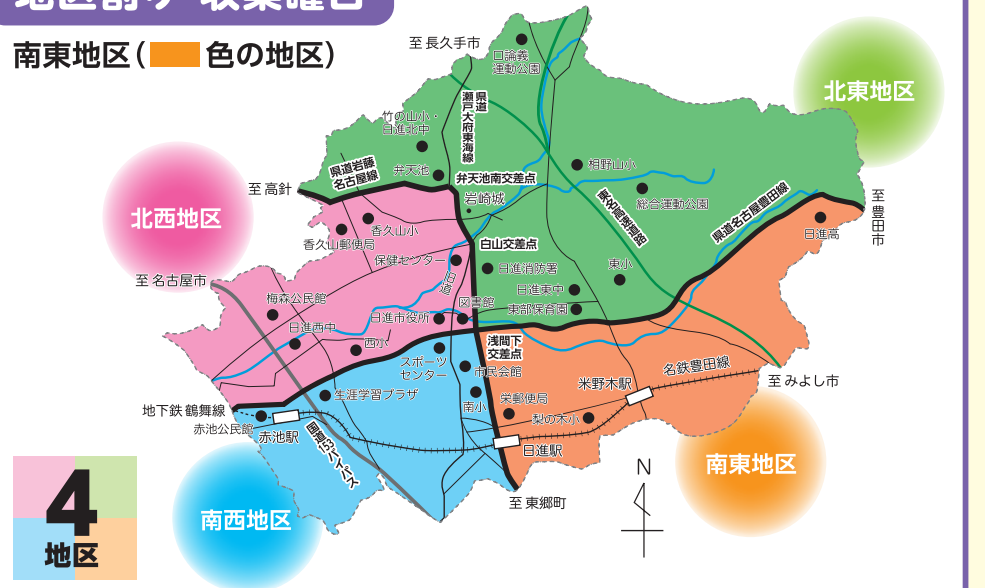

12/31～1/3は、ごみと資源の収集を行いません。

2月 2023

日	月	火	水	木	金	土
			1	2	3	4
5	6	7	8	9	10	11
12	13	14	15	16	17	18
19	20	21	22	23	24	25
26	27	28				

3月 2023

日	月	火	水	木	金	土
			1	2	3	4
5	6	7	8	9	10	11
12	13	14	15	16	17	18
19	20	21	22	23	24	25
26	27	28	29	30	31	

地区割り・収集曜日

南東地区 (色地区)

4地区

ごみを出すごみ集積所の収集日をよくご確認の上、必ず当日の朝8時30分までにごみ・資源をお出してください

【ごみと資源の収集日】

品目	地区	南東地区
燃えるごみ	燃えるごみ	毎週月・木曜日 (カレンダーの青数字の日)
プラスチック製容器包装	プラ	毎週水曜日 (カレンダーの緑数字の日)
金属類	金属類	第4金曜日 (カレンダーの赤数字の日)
びん・かん・陶磁器・ガラス	びん・かん・陶磁器・ガラス	第2・4火曜日 (カレンダーの黄数字の日)
スプレー缶・ライター等 (発火性危険物)	スプレー缶	びん・かん・陶磁器・ガラス収集日の前日 (カレンダーのピンク表示の日)
粗大ごみ	粗大ごみ	火曜日・水曜日 ※要電話予約。地区によって収集日が異なります 粗大ごみ受付センター TEL 0561-72-5300 9時～17時まで (土・日・祝日・年末年始は除く)