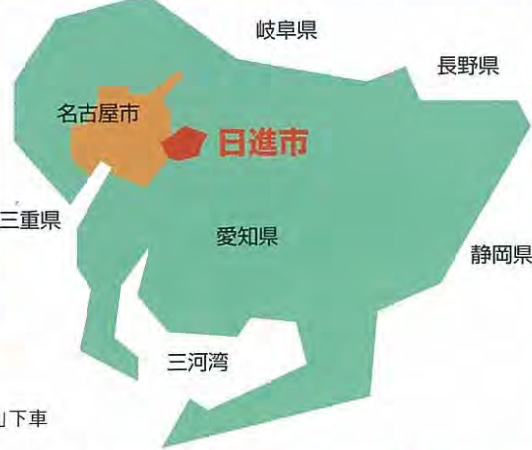

交通アクセスご案内

●公共交通機関ご利用の場合

- 地下鉄東山線「星ヶ丘駅」より
名鉄バス『名商大』行き「日進市役所」下車
- 地下鉄鶴舞線「赤池駅」より
名鉄バス『愛知学院大学前』行き「日進市役所」下車
- 名鉄豊田線「日進駅」より
名鉄バス『長久手古戦場駅』行き「日進市役所」下車
- リニモ「長久手古戦場駅」より
名鉄バス『日進駅』行き「日進市役所」下車

●自動車ご利用の場合

- 東名高速道路「東名三好IC」より
米野木筋生線「黒世」交差点を左折し、
「下五反田」交差点を左折、
「蟹甲」交差点を右折すく
- 東名高速道路「名古屋IC」より
グリーンロード(カ石名古屋線)
「枳ヶ池」交差点を右折し、「竹の山」交差点を右折、
「日進市役所東」交差点を右折すく

NISSIN LIVE MAP