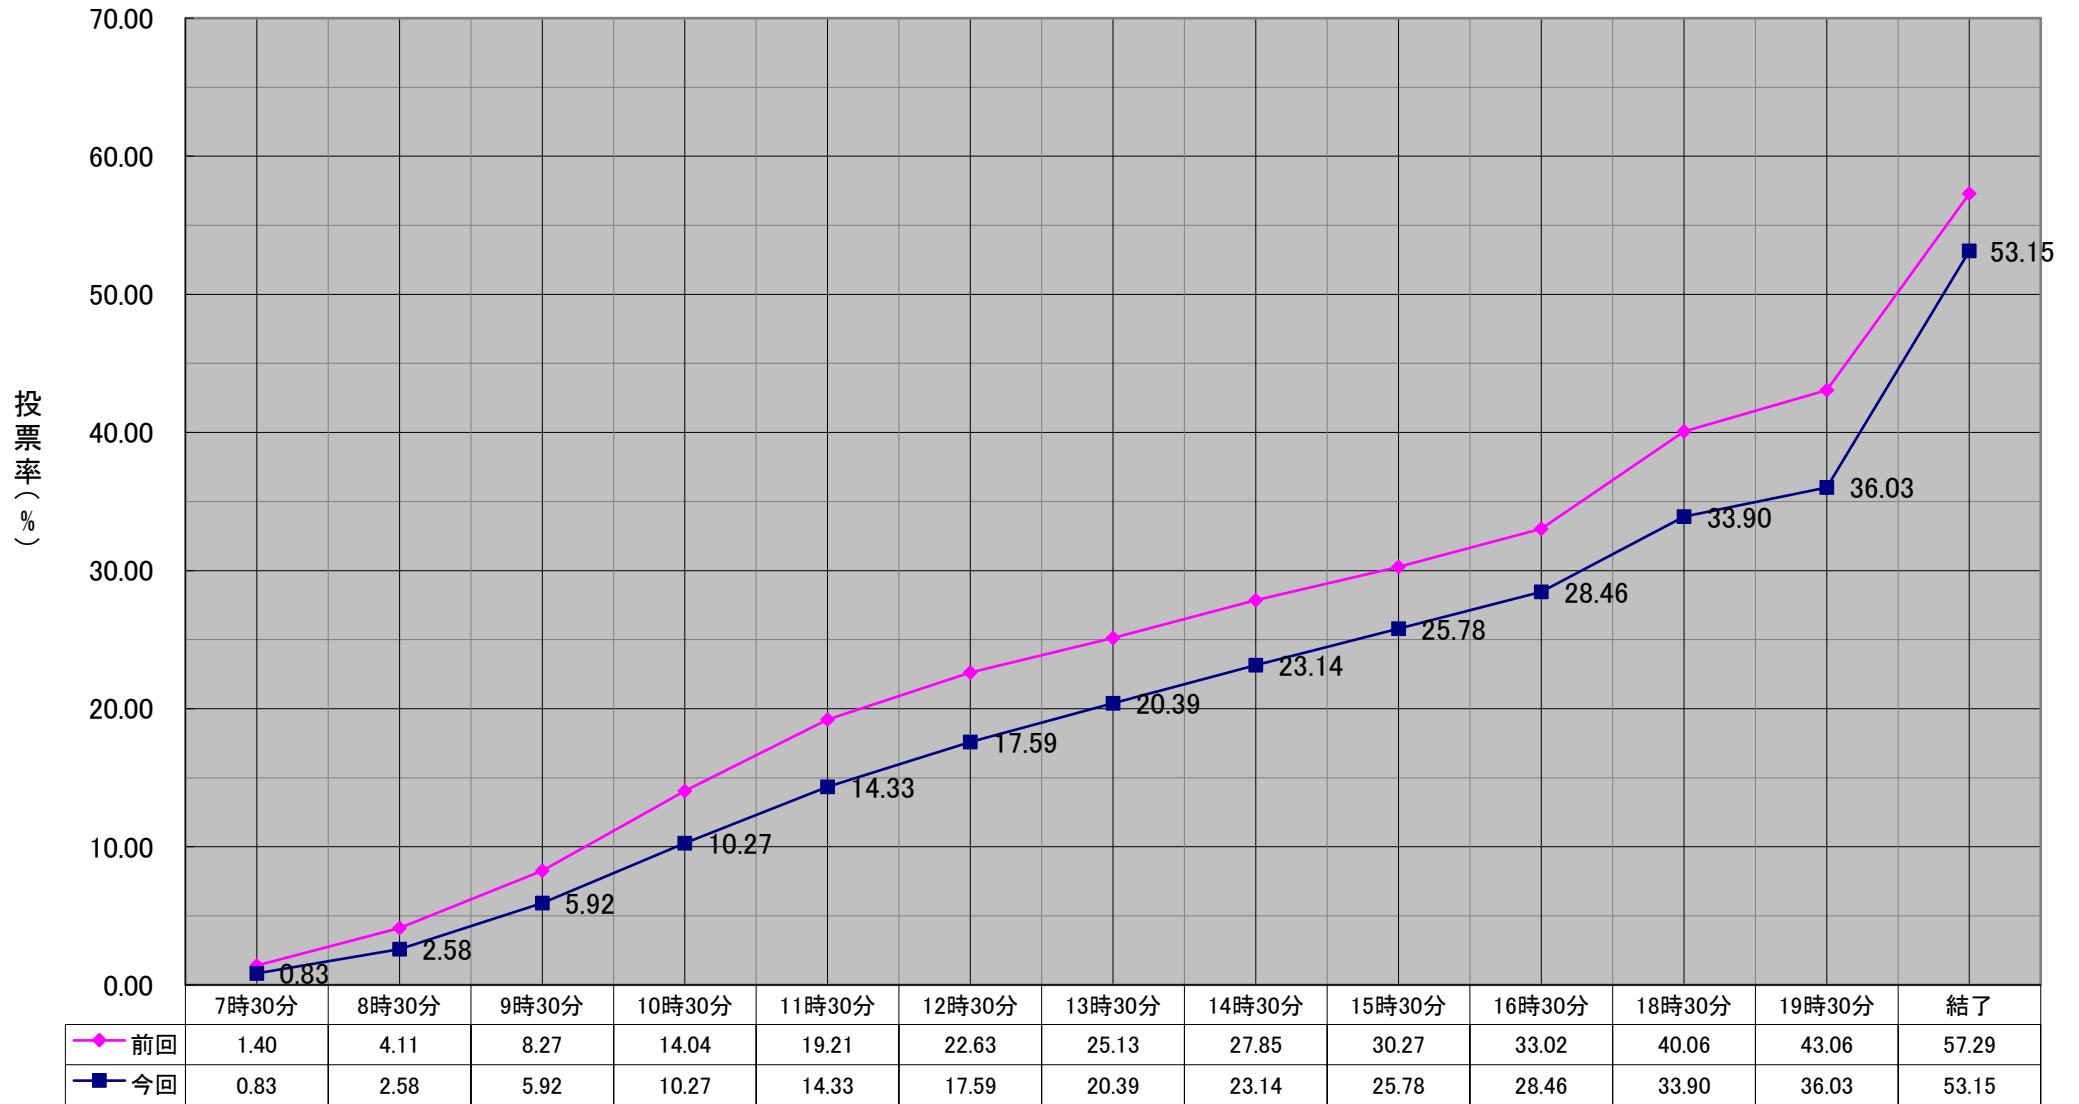

令和元年7月21日執行 参議院議員通常選挙 投票率推移表

時間

※ 期日前投票及び不在者投票者数は、それぞれ結了時に加算されています。
 ※ 在外投票者数は結了時に蟹甲・本郷投票区に加算されています。