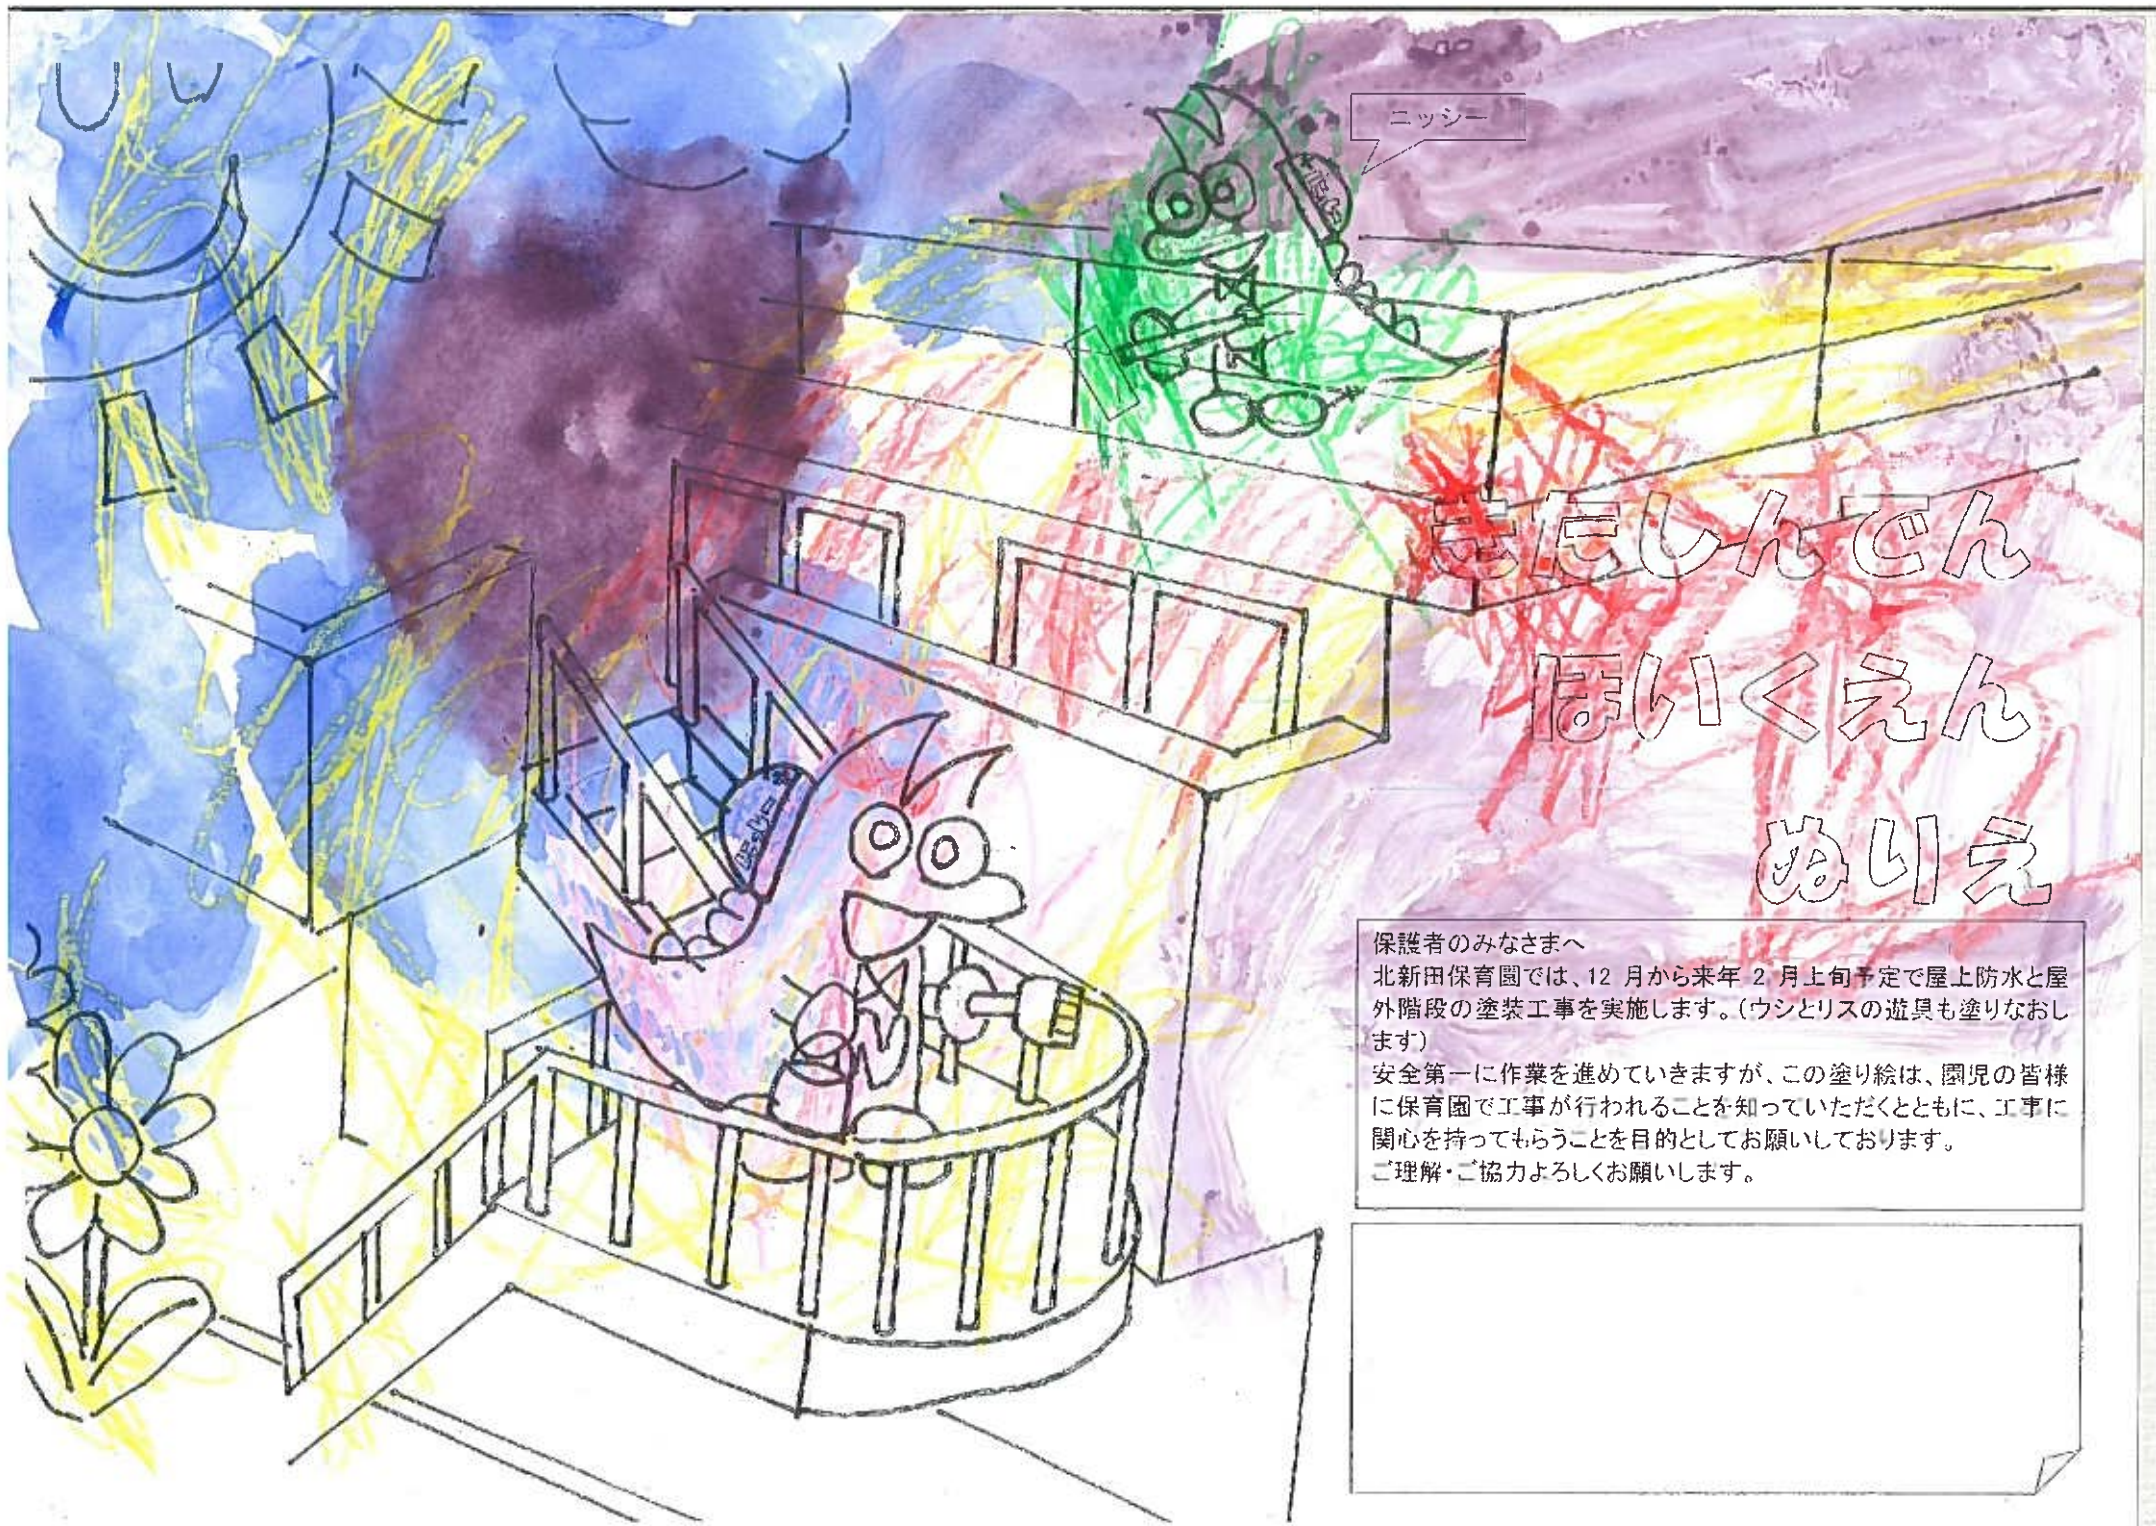

きたしんでん  
ほいくえん  
ぬりえ

保護者のみなさまへ  
 北新田保育園では、12月から来年2月上旬予定で屋上防水と屋外階段の塗装工事を実施します。(ウシとリスの遊具も塗りなおします)  
 安全第一に作業を進めていきますが、この塗り絵は、園児の皆様にも保育園で工事が行われることを知っていただくとともに、工事に関心を持ってもらうことを目的としてお願いしております。  
 ご理解・ご協力よろしくお願いします。

# まじしゅでん ぼいぐえん めいえ

保護者のみなさまへ  
北新田保育園では、12月から来年7月上旬予定で屋上防水と屋外階段の塗装工事を実施します。(ウシとリスの遊具も塗りなおします)  
安全第一に作業を進めていきますが、この塗り絵は、園児の皆様にも保育園で工事が行われることを知っていただくとともに、工事に興味を持ってもらうことを目的としてお願いしております。  
ご理解・ご協力よろしくお願ひします。

きたしんでん

ほいくえん

ぬりえ

保護者のみなさまへ

北新田保育園では、12月から来年2月上旬予定で屋上防水と屋外階段の塗装工事を実施します。(ウシとリスの遊具も塗りなおします)

安全第一に作業を進めていきますが、この塗り絵は、園児の皆様にも保育園で工事が行われることを知っていただくとともに、工事に関心を持ってもらうことを目的としてお願いしております。

ご理解・ご協力よろしくお願いします。

ニッシー