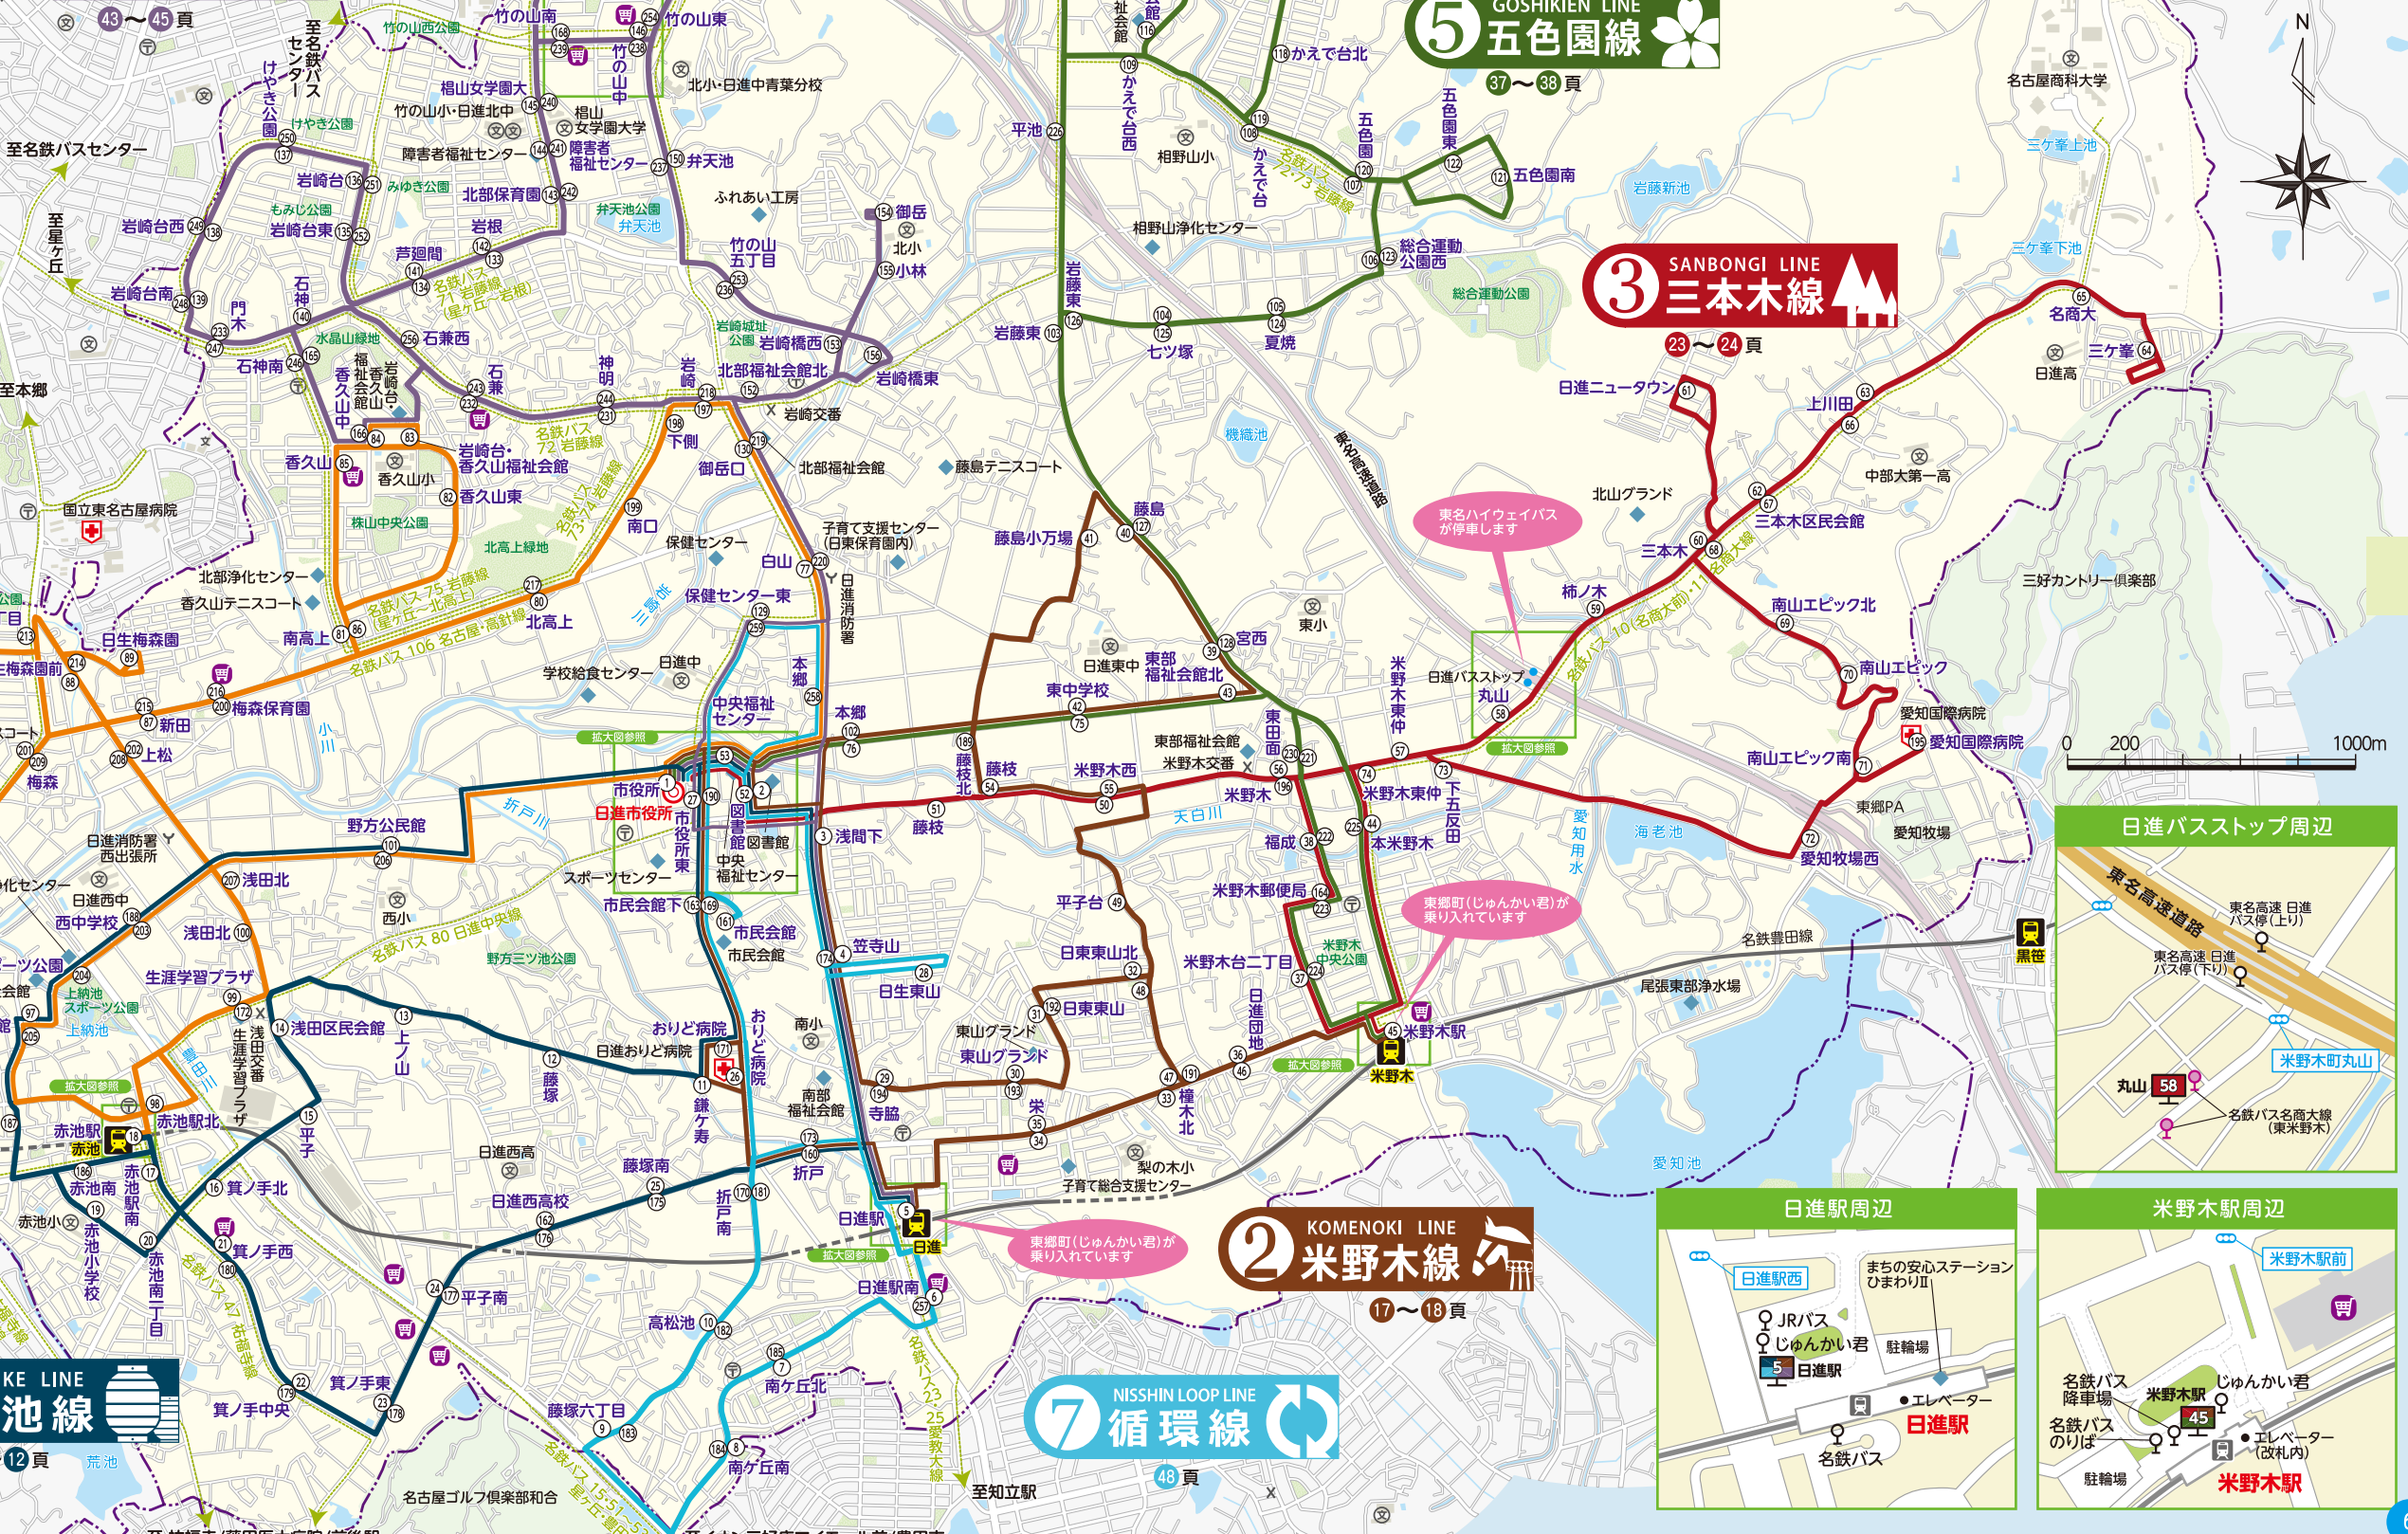

ぐるりバス

土休日

昼夕便 路線図

至 愛知医科大学病院/尾張旭向ヶ丘 古戦場公園

- 凡例
- ① 赤池線
 - ② 米野木線
 - ③ 三本木線
 - ④ 梅森線
 - ⑤ 五色園線
 - ⑥ 岩崎線
 - ⑦ 循環線
 - 名鉄バス/名古屋市営バス
 - 地下鉄・名鉄・リニモ
 - 主な病院
 - スーパー等
 - 主な公共施設

6 IWASAKI LINE 岩崎線

5 GOSHIKIEN LINE 五色園線

3 SANBONGI LINE 三本木線

4 UMEMORI LINE 梅森線

1 AKAIKE LINE 赤池線

2 KOMENOKI LINE 米野木線

7 NISSHIN LOOP LINE 循環線

0 200 1000m