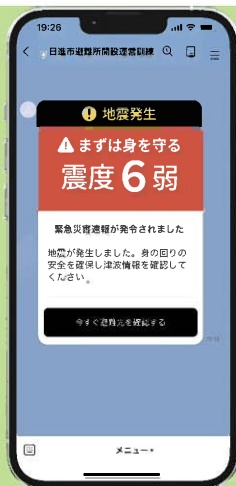

# 避難所開設運営訓練

開催  
日時

11.26 [日]

Sunday

8:00~12:00

会場：赤池小学校 / 南小学校

避難所見学時間 9:45~10:45  
(この時間帯にお越しください)

避難訓練におけるデジタル防災のご利用について  
LINEを利用した避難行動を体験しよう

今回の訓練では、LINEで利用できる「デジタル防災アプリ」を使って避難所開設運営訓練を行います。

ご参加の方はぜひ避難訓練用LINE公式アカウントを友だち追加し、デジタルを用いた災害対応をご体験ください。

※今後の導入を検討するための実証実験です。体験していただいた方は、アンケートのお答えにご協力をお願いします。(訓練会場にアンケートをご用意します。)

## 災害に備える

防災用品の設定や、防災マップで災害リスクや避難先を確認することができます。

## 災害情報を知る

LINE公式アカウントで、日進市からの災害情報通知を受け取ることができます。