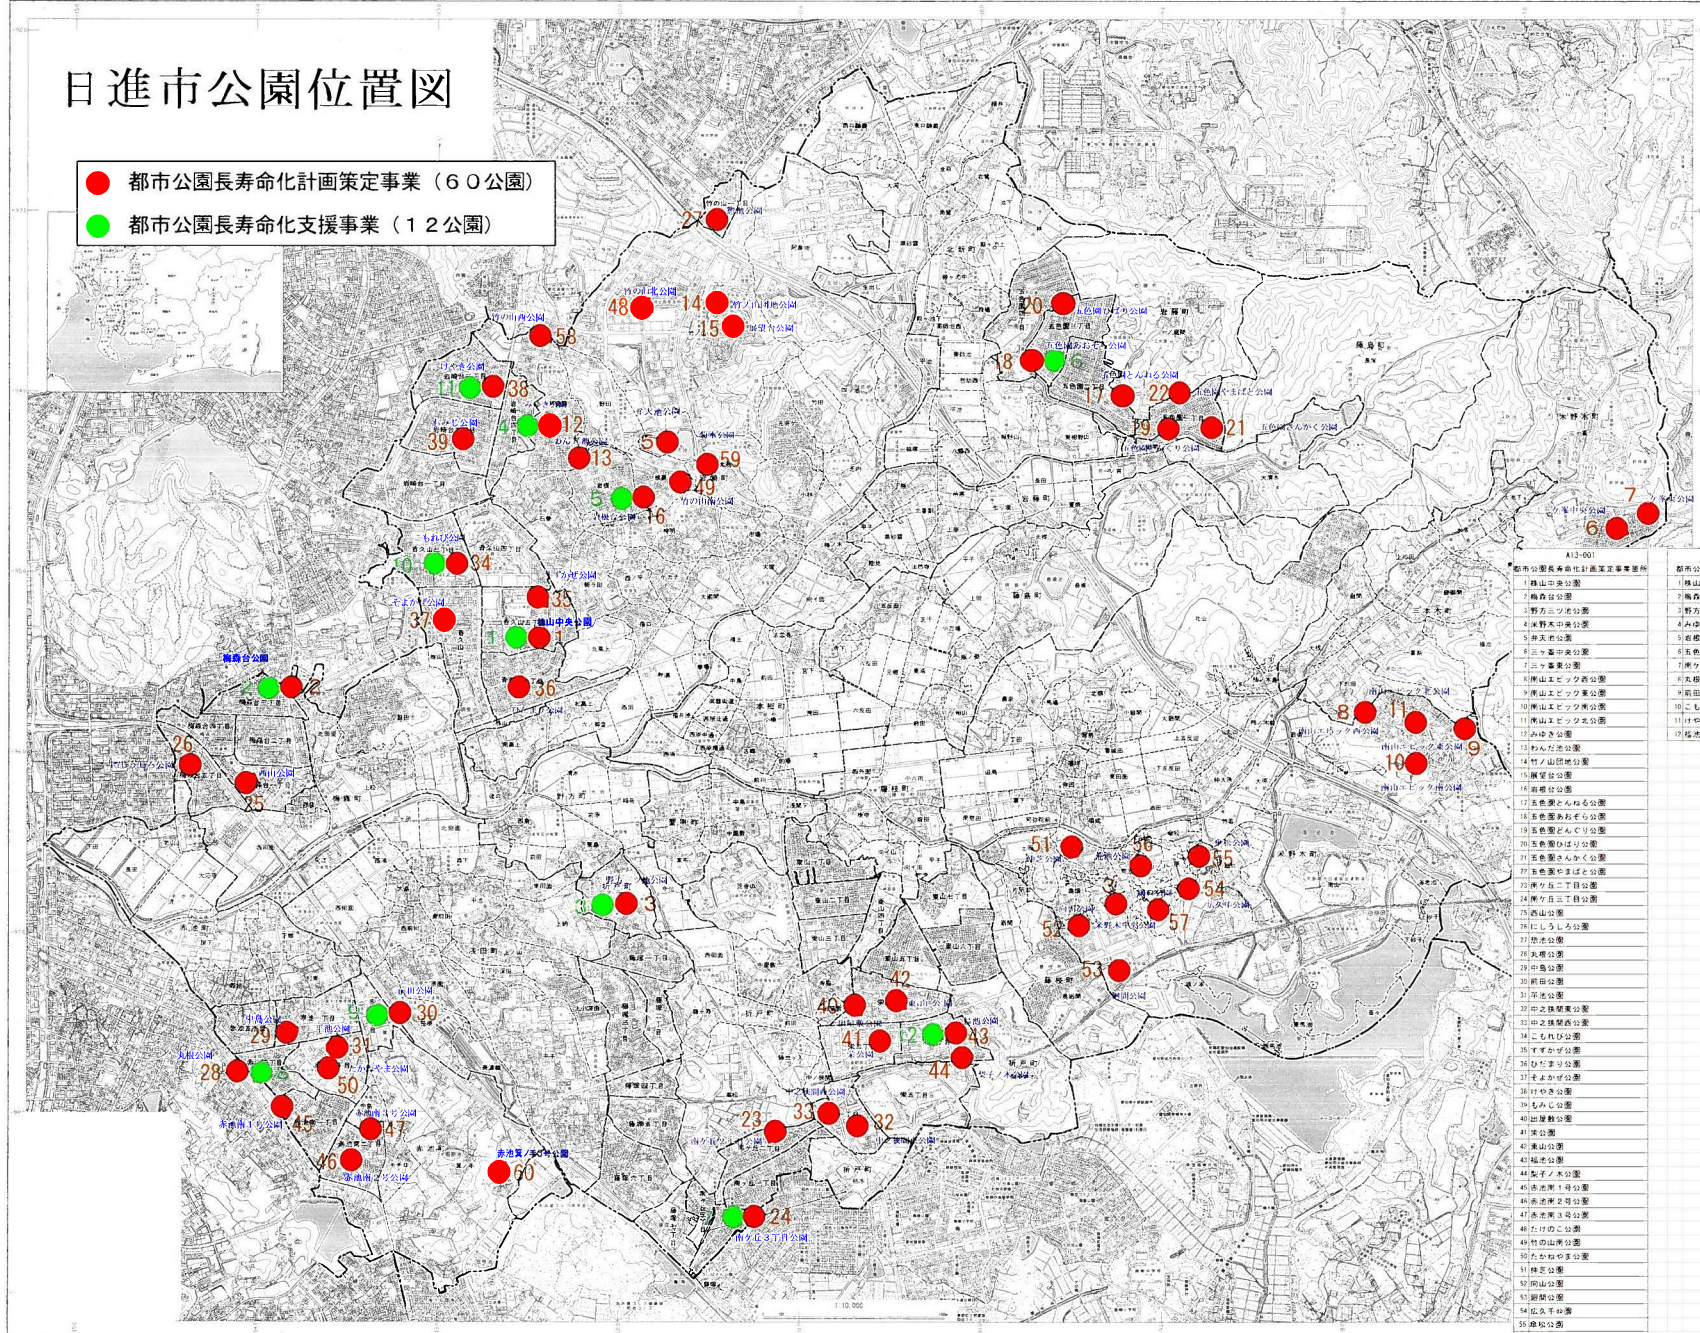

社会資本総合整備計画 防災・安全交付金

令和06年01月16日

計画の名称	安全・安心で魅力ある都市公園の整備（防災・安全）												
計画の期間	令和06年度～令和10年度（5年間）								重点配分対象の該当				
交付対象	日進市												
計画の目標	第6次日進市総合計画で目指す「ともに暮らす 私たちがつないで創る 人とみどりを大切にすまちなち 日進」の実現に向けて、末永く市民が安全で安心して交流できる都市公園づくりを目指す。 目標を実現するため、既存の都市公園の老朽化に対し、計画的な改修・更新を行うことで、安全性の確保やライフサイクルコストの縮減を図り、長寿命化対策を進める。												
全体事業費（百万円）	合計（A+B+C+D）	138	A	138	B	0	C	0	D	0	効果促進事業費の割合C / (A+B+C+D)	0	%

番号	計画の成果目標（定量的指標）			
	定量的指標の定義及び算定式	定量的指標の現況値及び目標値		
		当初現況値	中間目標値	最終目標値
		R6	R8	R10
1	日進市の都市公園において、計画的な公園施設の改修・更新を行うため、公園施設長寿命化計画を策定した公園数の割合を100%にする。 公園施設長寿命化計画を策定した公園数の増加率 増加率=計画を策定する都市公園数/計画策定時の日進市内の都市公園数	0%	100%	100%
2	公園施設長寿命化計画に基づき、計画期間中に改修・更新を行う必要がある都市公園数に対する改修・更新実施済都市公園数の割合を100%にする。 公園施設長寿命化計画に位置付けられた都市公園の改修・更新の進捗率 進捗率=改修・更新実施済施設数/計画期間中に改修・更新が必要な施設数	0%	50%	100%

日進市公園位置図

- 都市公園長寿命化計画策定事業 (60公園)
- 都市公園長寿命化支援事業 (12公園)

都市公園長寿命化計画策定事業	都市公園長寿命化支援事業
1 珠山中央公園	1 珠山中央公園
2 梅森谷公園	2 梅森谷公園
3 野方三ツ池公園	3 野方三ツ池公園
4 野木中央公園	4 みゆき公園
5 井天若公園	5 善徳公園
6 三ツ池中央公園	6 五色園あおぞら公園
7 三ツ池公園	7 南山エビツキ公園
8 南山エビツキ公園	8 丸田公園
9 南山エビツキ公園	9 こもれび公園
10 南山エビツキ公園	10 こもれび公園
11 南山エビツキ公園	11 けやき公園
12 みゆき公園	12 稲津公園
13 わんたな公園	13 わんたな公園
14 丸田公園	14 丸田公園
15 丸田公園	15 丸田公園
16 丸田公園	16 丸田公園
17 五色園とんねる公園	17 五色園とんねる公園
18 五色園あおぞら公園	18 五色園あおぞら公園
19 五色園どんぐり公園	19 五色園どんぐり公園
20 五色園はらひ公園	20 五色園はらひ公園
21 五色園あかこ公園	21 五色園あかこ公園
22 五色園まはら公園	22 五色園まはら公園
23 南ヶ丘二丁目公園	23 南ヶ丘二丁目公園
24 南ヶ丘三丁目公園	24 南ヶ丘三丁目公園
25 酒山公園	25 酒山公園
26 にしろ公園	26 にしろ公園
27 徳志公園	27 徳志公園
28 丸田公園	28 丸田公園
29 丸田公園	29 丸田公園
30 丸田公園	30 丸田公園
31 丸田公園	31 丸田公園
32 丸田公園	32 丸田公園
33 丸田公園	33 丸田公園
34 丸田公園	34 丸田公園
35 丸田公園	35 丸田公園
36 丸田公園	36 丸田公園
37 丸田公園	37 丸田公園
38 丸田公園	38 丸田公園
39 丸田公園	39 丸田公園
40 丸田公園	40 丸田公園
41 丸田公園	41 丸田公園
42 丸田公園	42 丸田公園
43 丸田公園	43 丸田公園
44 丸田公園	44 丸田公園
45 丸田公園	45 丸田公園
46 丸田公園	46 丸田公園
47 丸田公園	47 丸田公園
48 丸田公園	48 丸田公園
49 丸田公園	49 丸田公園
50 丸田公園	50 丸田公園
51 丸田公園	51 丸田公園
52 丸田公園	52 丸田公園
53 丸田公園	53 丸田公園
54 丸田公園	54 丸田公園
55 丸田公園	55 丸田公園
56 丸田公園	56 丸田公園
57 丸田公園	57 丸田公園
58 丸田公園	58 丸田公園
59 丸田公園	59 丸田公園
60 丸田公園	60 丸田公園