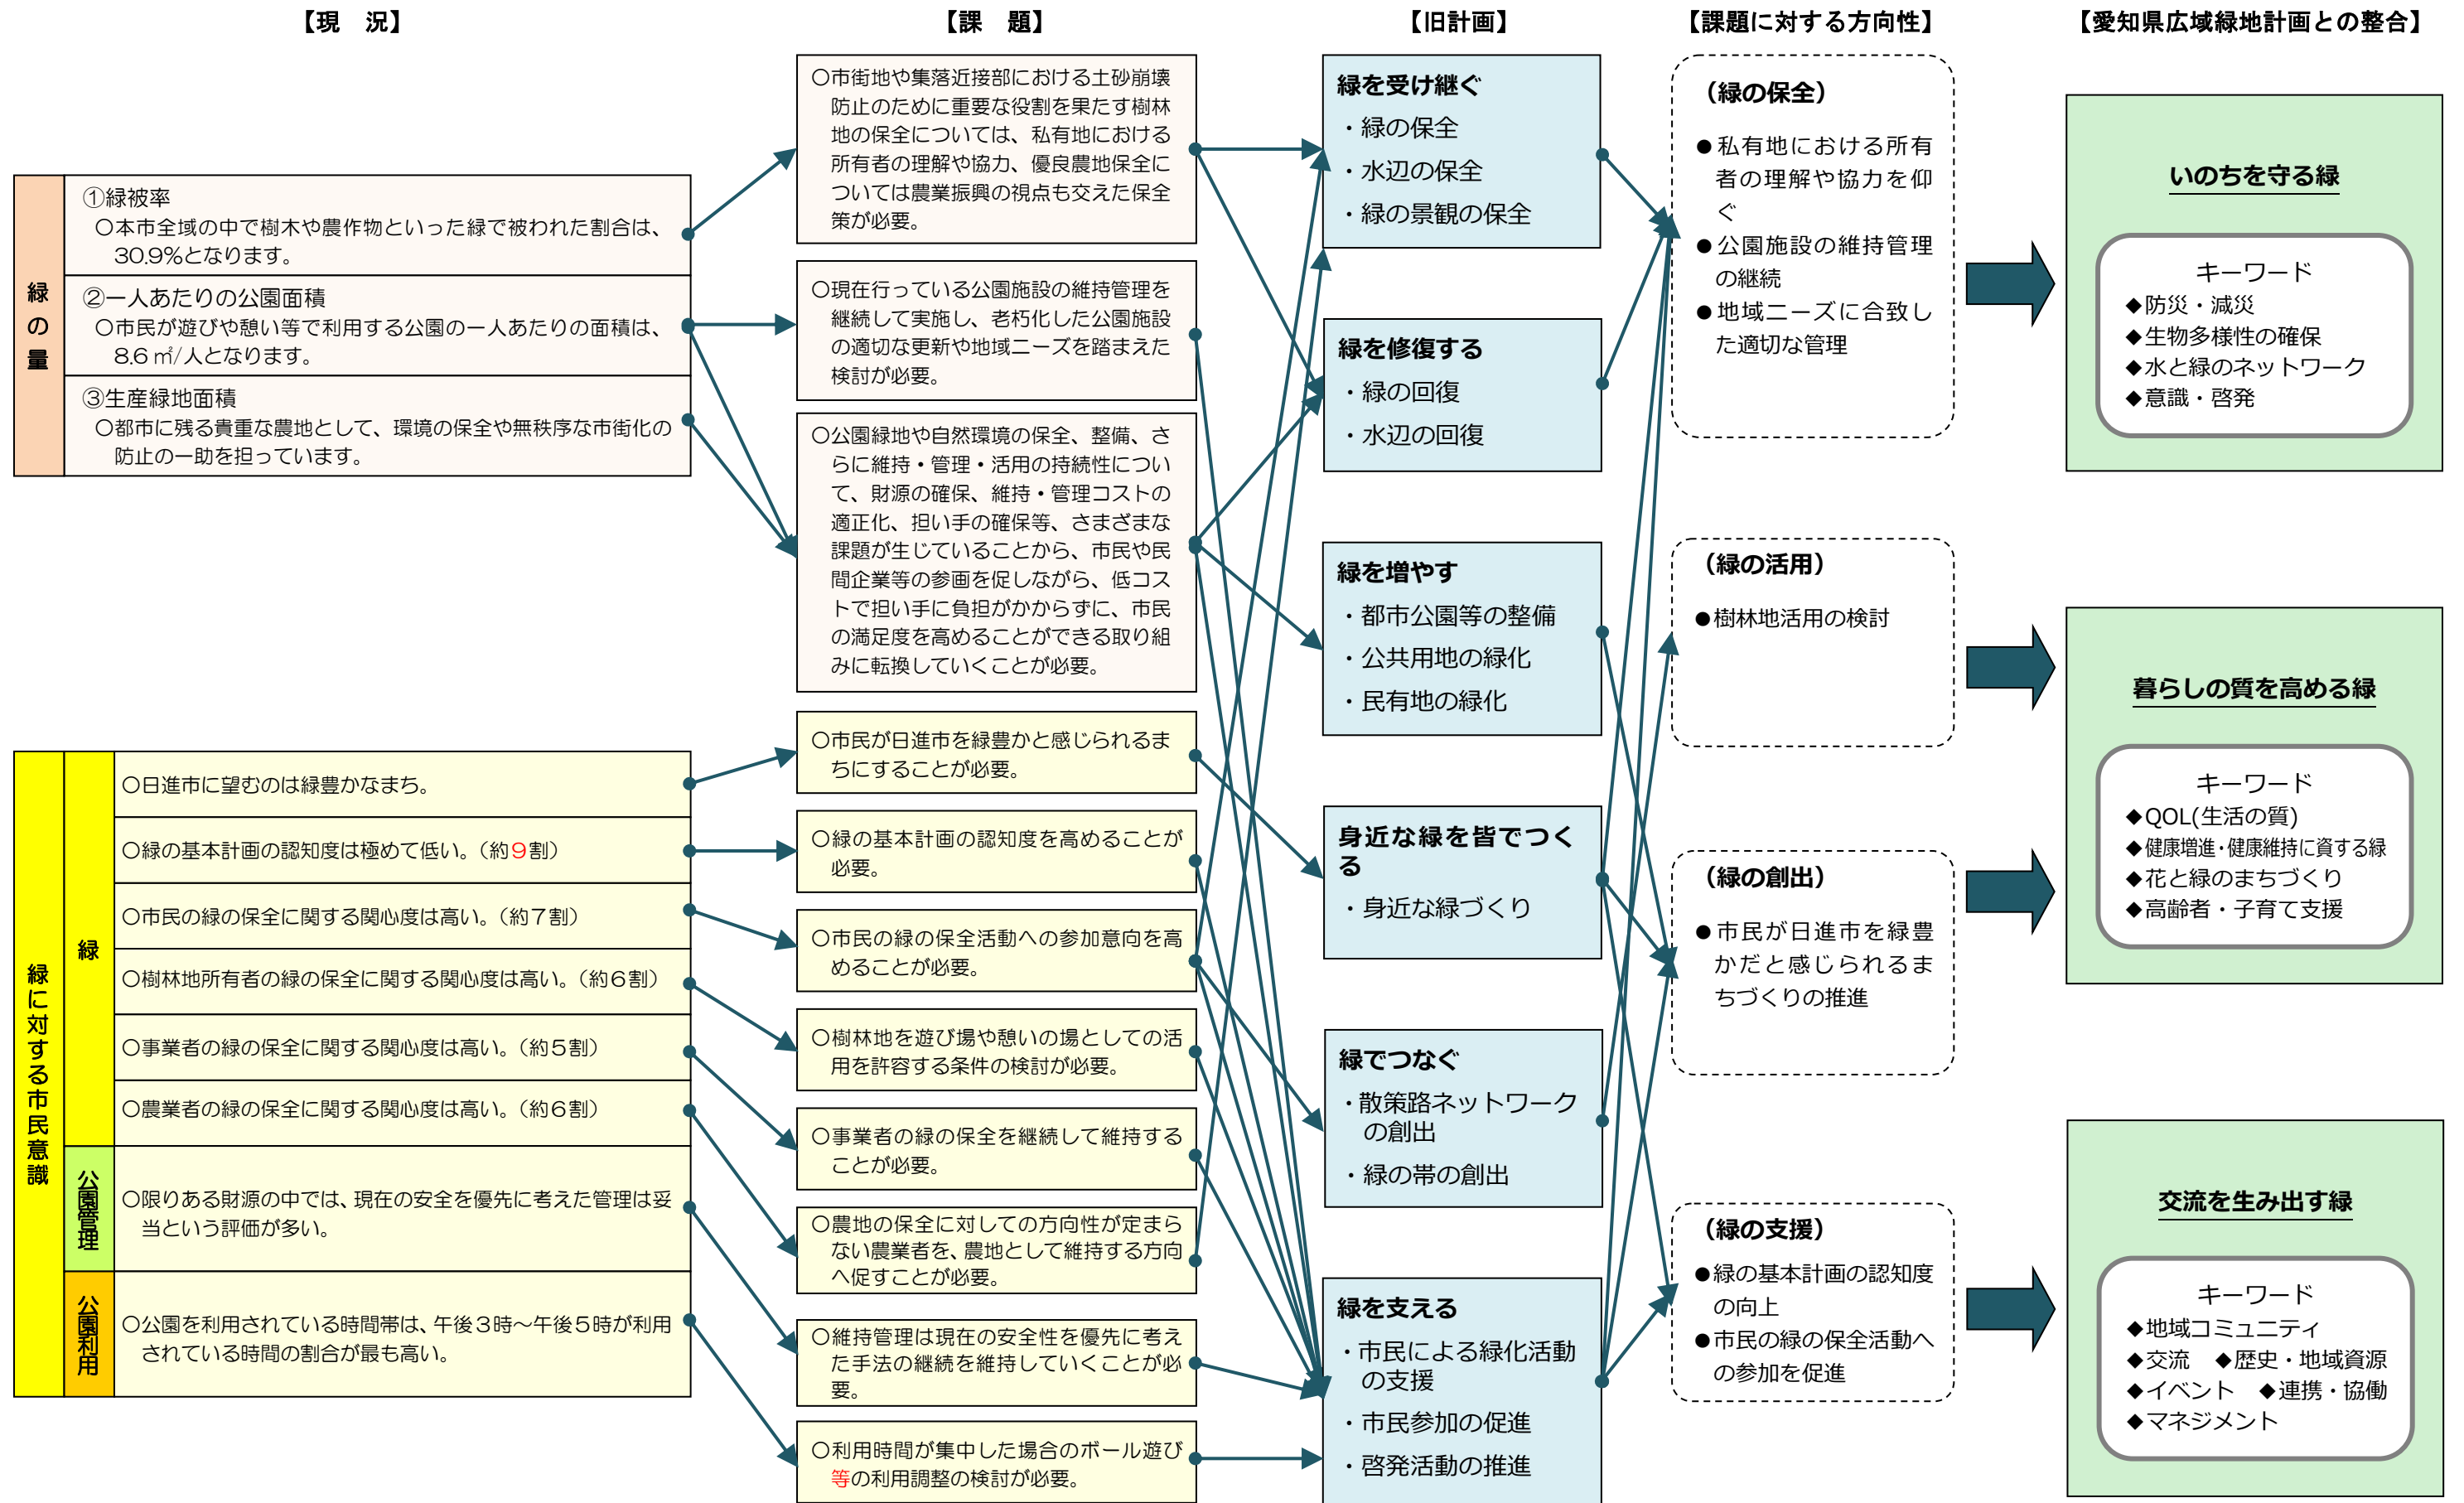

緑の量及び緑に対する市民意識調査による課題から、取り組むべき方向性及び愛知県広域緑地基本計画との整合について整理しました。

旧計画の施策の実施状況の課題から、取り組むべき方向性及び愛知県広域緑地基本計画との整合について整理しました。

地域別ワークショップで出された気になるところの課題から、取り組むべき方向性及び愛知県広域緑地基本計画との整合について整理しました。