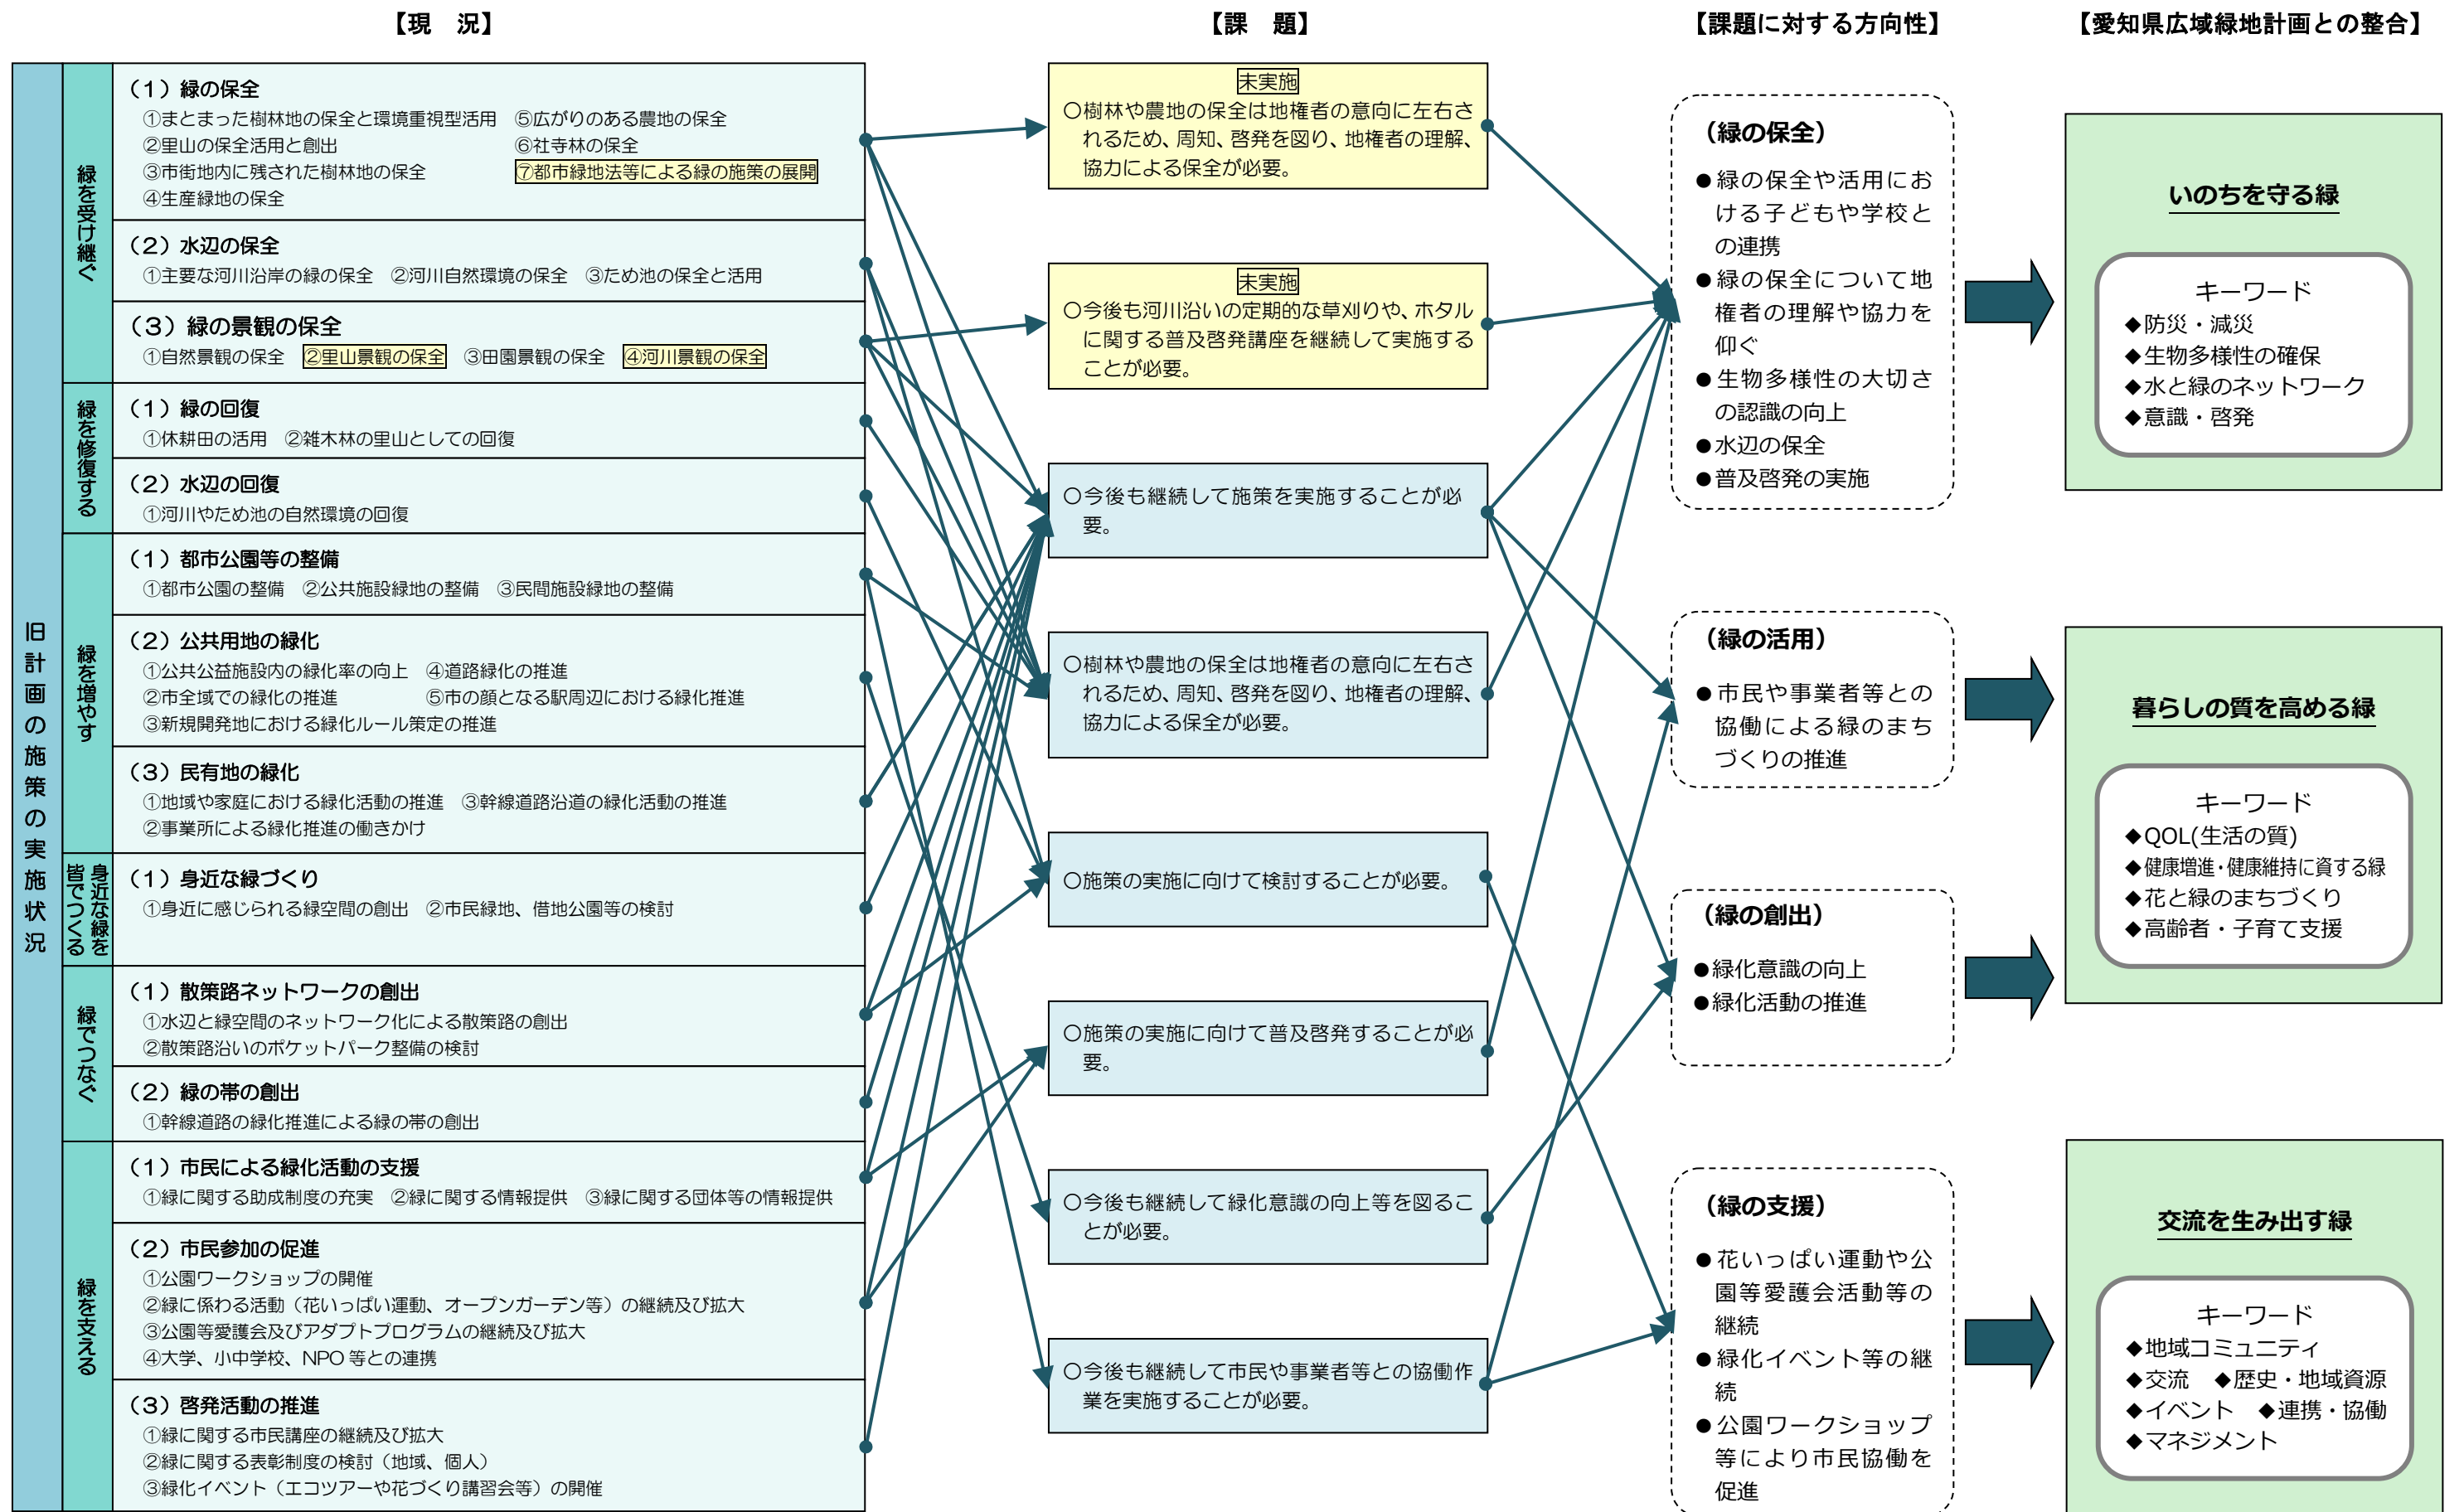

緑の量及び緑に対する市民意識調査による課題から、取り組むべき方向性及び愛知県広域緑地基本計画との整合について整理しました。

旧計画の施策の実施状況の課題から、取り組むべき方向性及び愛知県広域緑地基本計画との整合について整理しました。

地域別ワークショップで出された気になるところの課題から、取り組むべき方向性及び愛知県広域緑地基本計画との整合について整理しました。