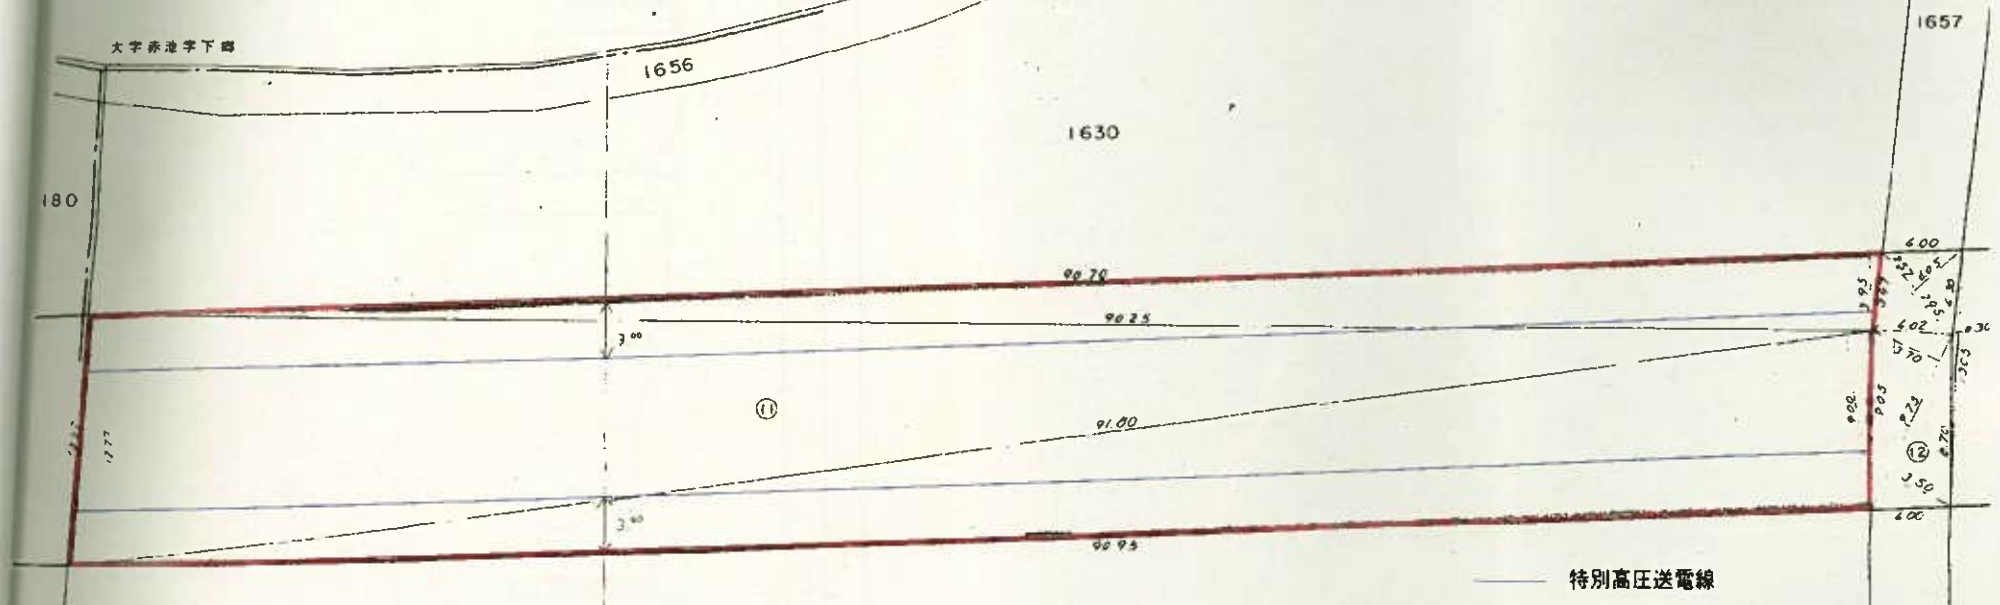

別紙・参考資料(6) 中部電力送電線影響範囲図

愛 知 郡 日 進 町 大 字 橋 高 字 向 江

地の表示		地目	地積	面積計算(㎡)		土地所有者	所有者住所
原簿番号	地番						
1630	①	宅地	1360335	90.70 × 3.95	358.2650	日東衛生組合	日進市 橋高町向江 1630
				91.80 × 12.77	1172.2860		
				91.80 × 9.00	826.2000		
				計	2356.7510		
			1/2	1178.3755			

突剝縱斷回

NO. 39

NO. 37