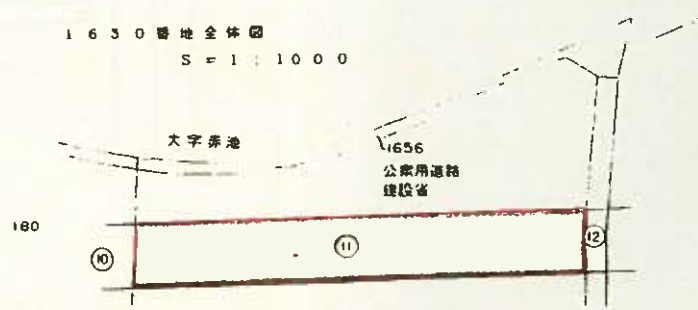

別紙・参考資料(6) 中部電力送電線影響範囲図

愛 知 郡 日 進 町 大 字 橋 高 字 向 江

地の表示		地目	地積	面積計算(㎡)		土地所有者	所有者住所
原簿番号	地番						
1630	①	宅地	1360335	90.70 × 3.95	358.2650	日東衛生組合	日進市 橋高町向江 1630
				91.80 × 12.77	1172.2860		
				91.80 × 9.00	826.2000		
				計	2356.7510		
			1/2	1178.3755			