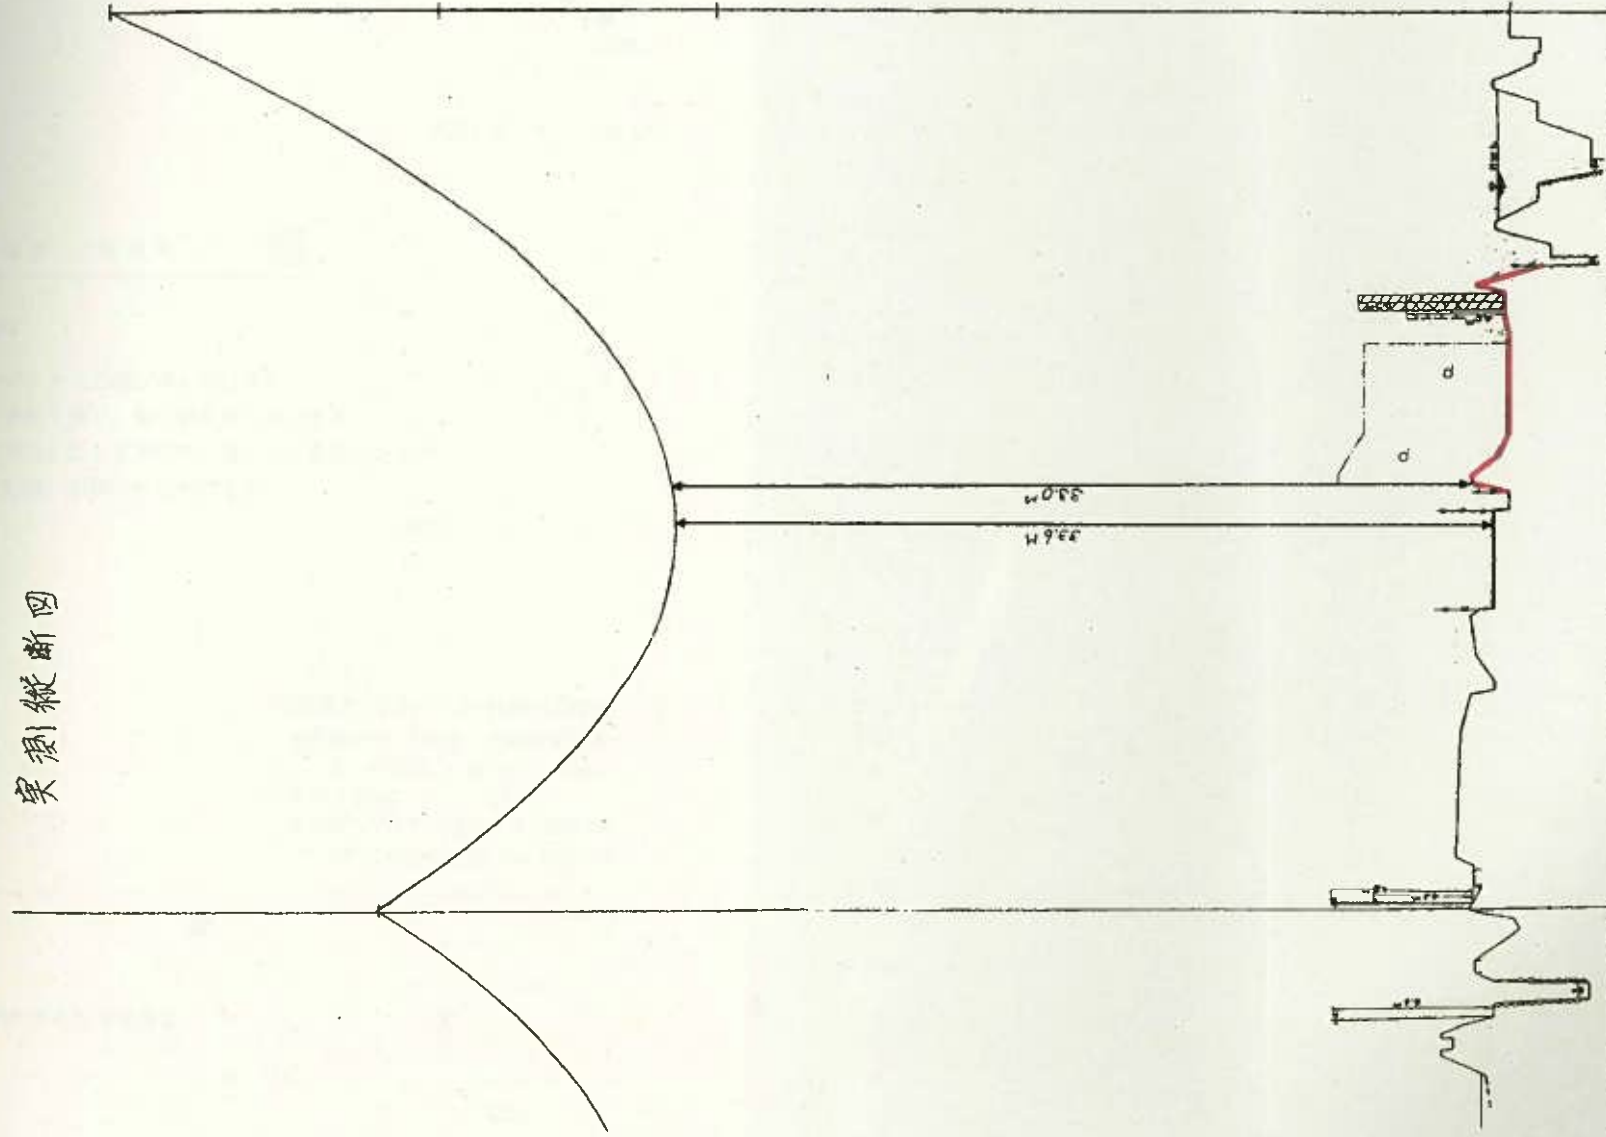

別紙・参考資料(6) 中部電力送電線影響範囲図

愛 知 郡 日 進 町 大 字 橋 高 字 向 江

地の表示		地目	地積	面積計算(㎡)		土地所有者	所有者住所
原簿番号	地番						
1630	①	宅地	1360335	90.70 × 3.95	358.2650	日東衛生組合	日進市 橋高町向江 1630
				91.80 × 12.77	1172.2860		
				91.80 × 9.00	826.2000		
				計	2356.7510		
			1/2	1178.3755			

突剝縱斷回

NO. 39

NO. 37