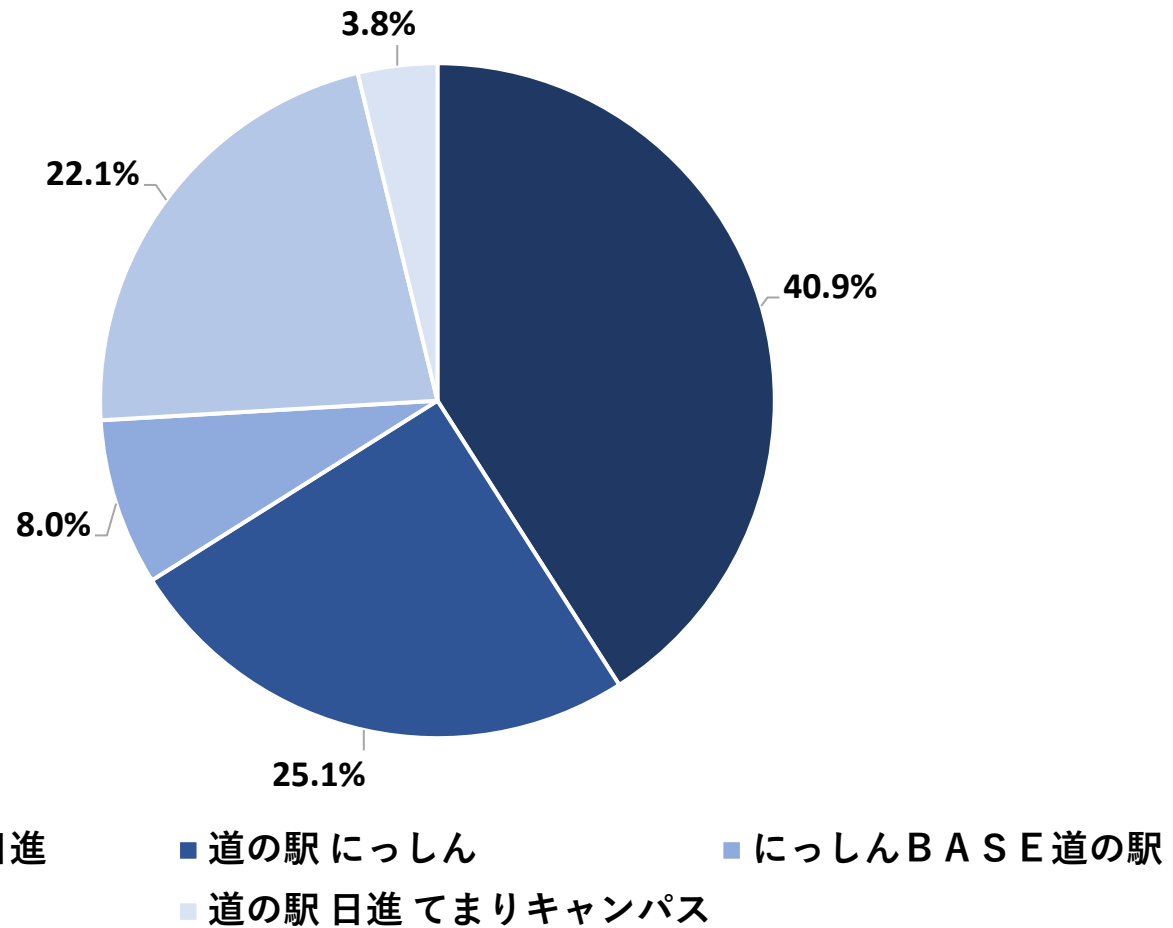

日進市「道の駅」名称市民投票 投票結果

※ 得票割合は、小数点以下第2位を四捨五入しているため、合計が100.0%になっていません。