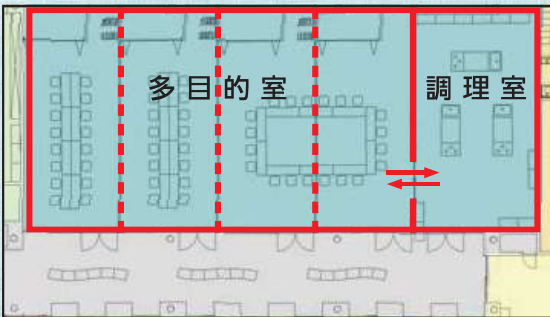

## 多目的施設イメージ

● 多様な市民交流の促進を図り、日進市の良さを地域内外に伝えることができるよう、市民活動やイベントなどの開催ができる施設とします。

● 4室ある多目的室のパーティション(間仕切り)を可動式にすることで、2室以上を一体とした大空間とすることができ、使用人数や用途に応じて柔軟に利用できるようにします。

● 調理室には車椅子使用者にも対応した調理台も整備し、多様な利用者の利便性に配慮します。