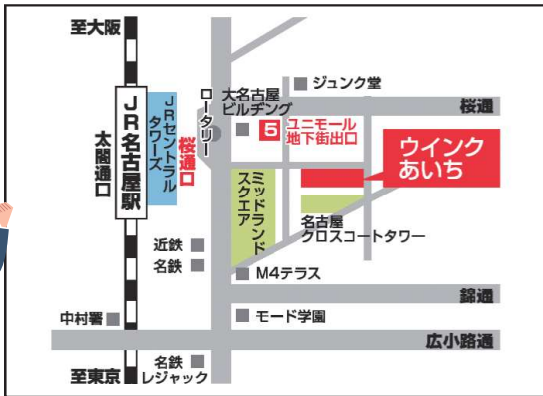

地元企業就職フェア

◎産業振興課

☎0561-76-7366 / ☎0561-73-1871
✉sangyo@city.nissin.jp

参加企業78社！日進市をはじめ、大府市、瀬戸市、尾張旭市、豊明市、みよし市、長久手市、東郷町の優良企業が、事務系・技術系から総合職まで幅広く仕事を紹介します。

日進市参加企業

(株)インフィールド、
三幸土木(株)、(株)東伸サービス、
マスプロ電工(株)、(株)山本工務店、
日進市役所

▼とき 3月6日(土)

【新卒第一部】正午～午後1時40分

【新卒第二部】午後2時～3時40分

【中途求職者】午後4時～6時

▼対象

【新卒の部】

- 大学、大学院、短期大学、高等専門学校、専修学校(専門課程)、高等技術専門学校(高卒2年課程)の学生
- 右記学校を卒業後3年以内の既卒者

【中途求職者】

- 49歳以下の中途求職者
  (高卒含む)

▼ところ 愛知県産業労働センター

(ウイंकあいち)7階展示場フロア(名古屋市中村区名駅4丁目4-38)

▼参加費 無料

▼問合せ 大府市雇用対策協議会

事務局(大府市役所商工労政課内)
☎0562-45-6227

※申し込み方法などの詳細は、大府市ホームページにてご確認ください。

大府市 地元企業就職フェア2021

検索

道の駅 NEWS Vol.8

日進市「道の駅」って何??

日進市「道の駅」の多目的施設をご紹介します。

◎基幹施設整備課 ☎0561-75-2706
☎0561-73-1871 / ✉kikanss@city.nissin.jp

多目的施設イメージ

● 多様な市民交流の促進を図り、日進市の良さを地域内外に伝えることができるよう、市民活動やイベントなどの開催ができる施設とします。

● 4室ある多目的室のパーティション(間仕切り)を可動式にすることで、2室以上を一体とした大空間とすることができ、使用人数や用途に応じて柔軟に利用できるようにします。

● 調理室には車椅子使用者にも対応した調理台も整備し、多様な利用者の利便性に配慮します。