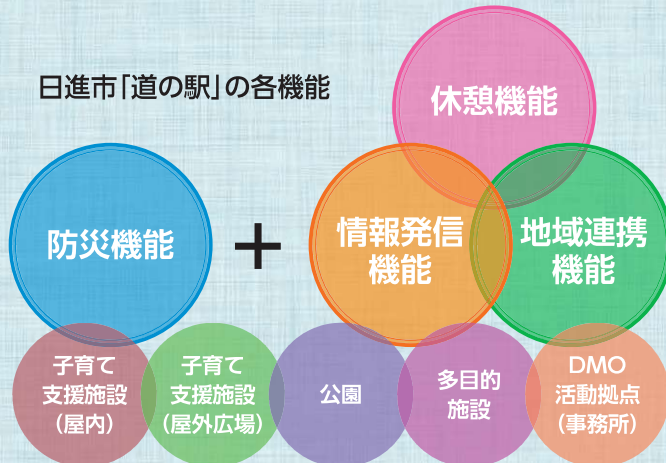

問い合わせ先

コールセンター
☎0561-73-2196
特設ホームページ
☎ https://premium-gift.jp/
nissin/

道の駅 NEWS Vol.2

日進市「道の駅」の機能って何？

◎都市計画課 基幹施設整備室
☎0561-73-1871 / ☎0561-75-2706
✉kikanss@city.nissin.lg.jp

「道の駅NEWS」第2回は、日進市「道の駅」の持つ機能についてご紹介します。

日進市「道の駅」は、24時間利用できる広い駐車場やトイレなどの「休憩機能」、道路情報や地域の情報などを提供する「情報発信機能」、子育て支援や飲食・物販など地域活性化につながる「地域連携機能」の基本3機能に、大規模災害に備える「防災機能」を加え、本市のにぎわいや活力を創出する拠点施設を目指しています。

↑施設イメージ図

日進市「道の駅」の各機能

道の駅の詳細については
ホームページで
公開しています。