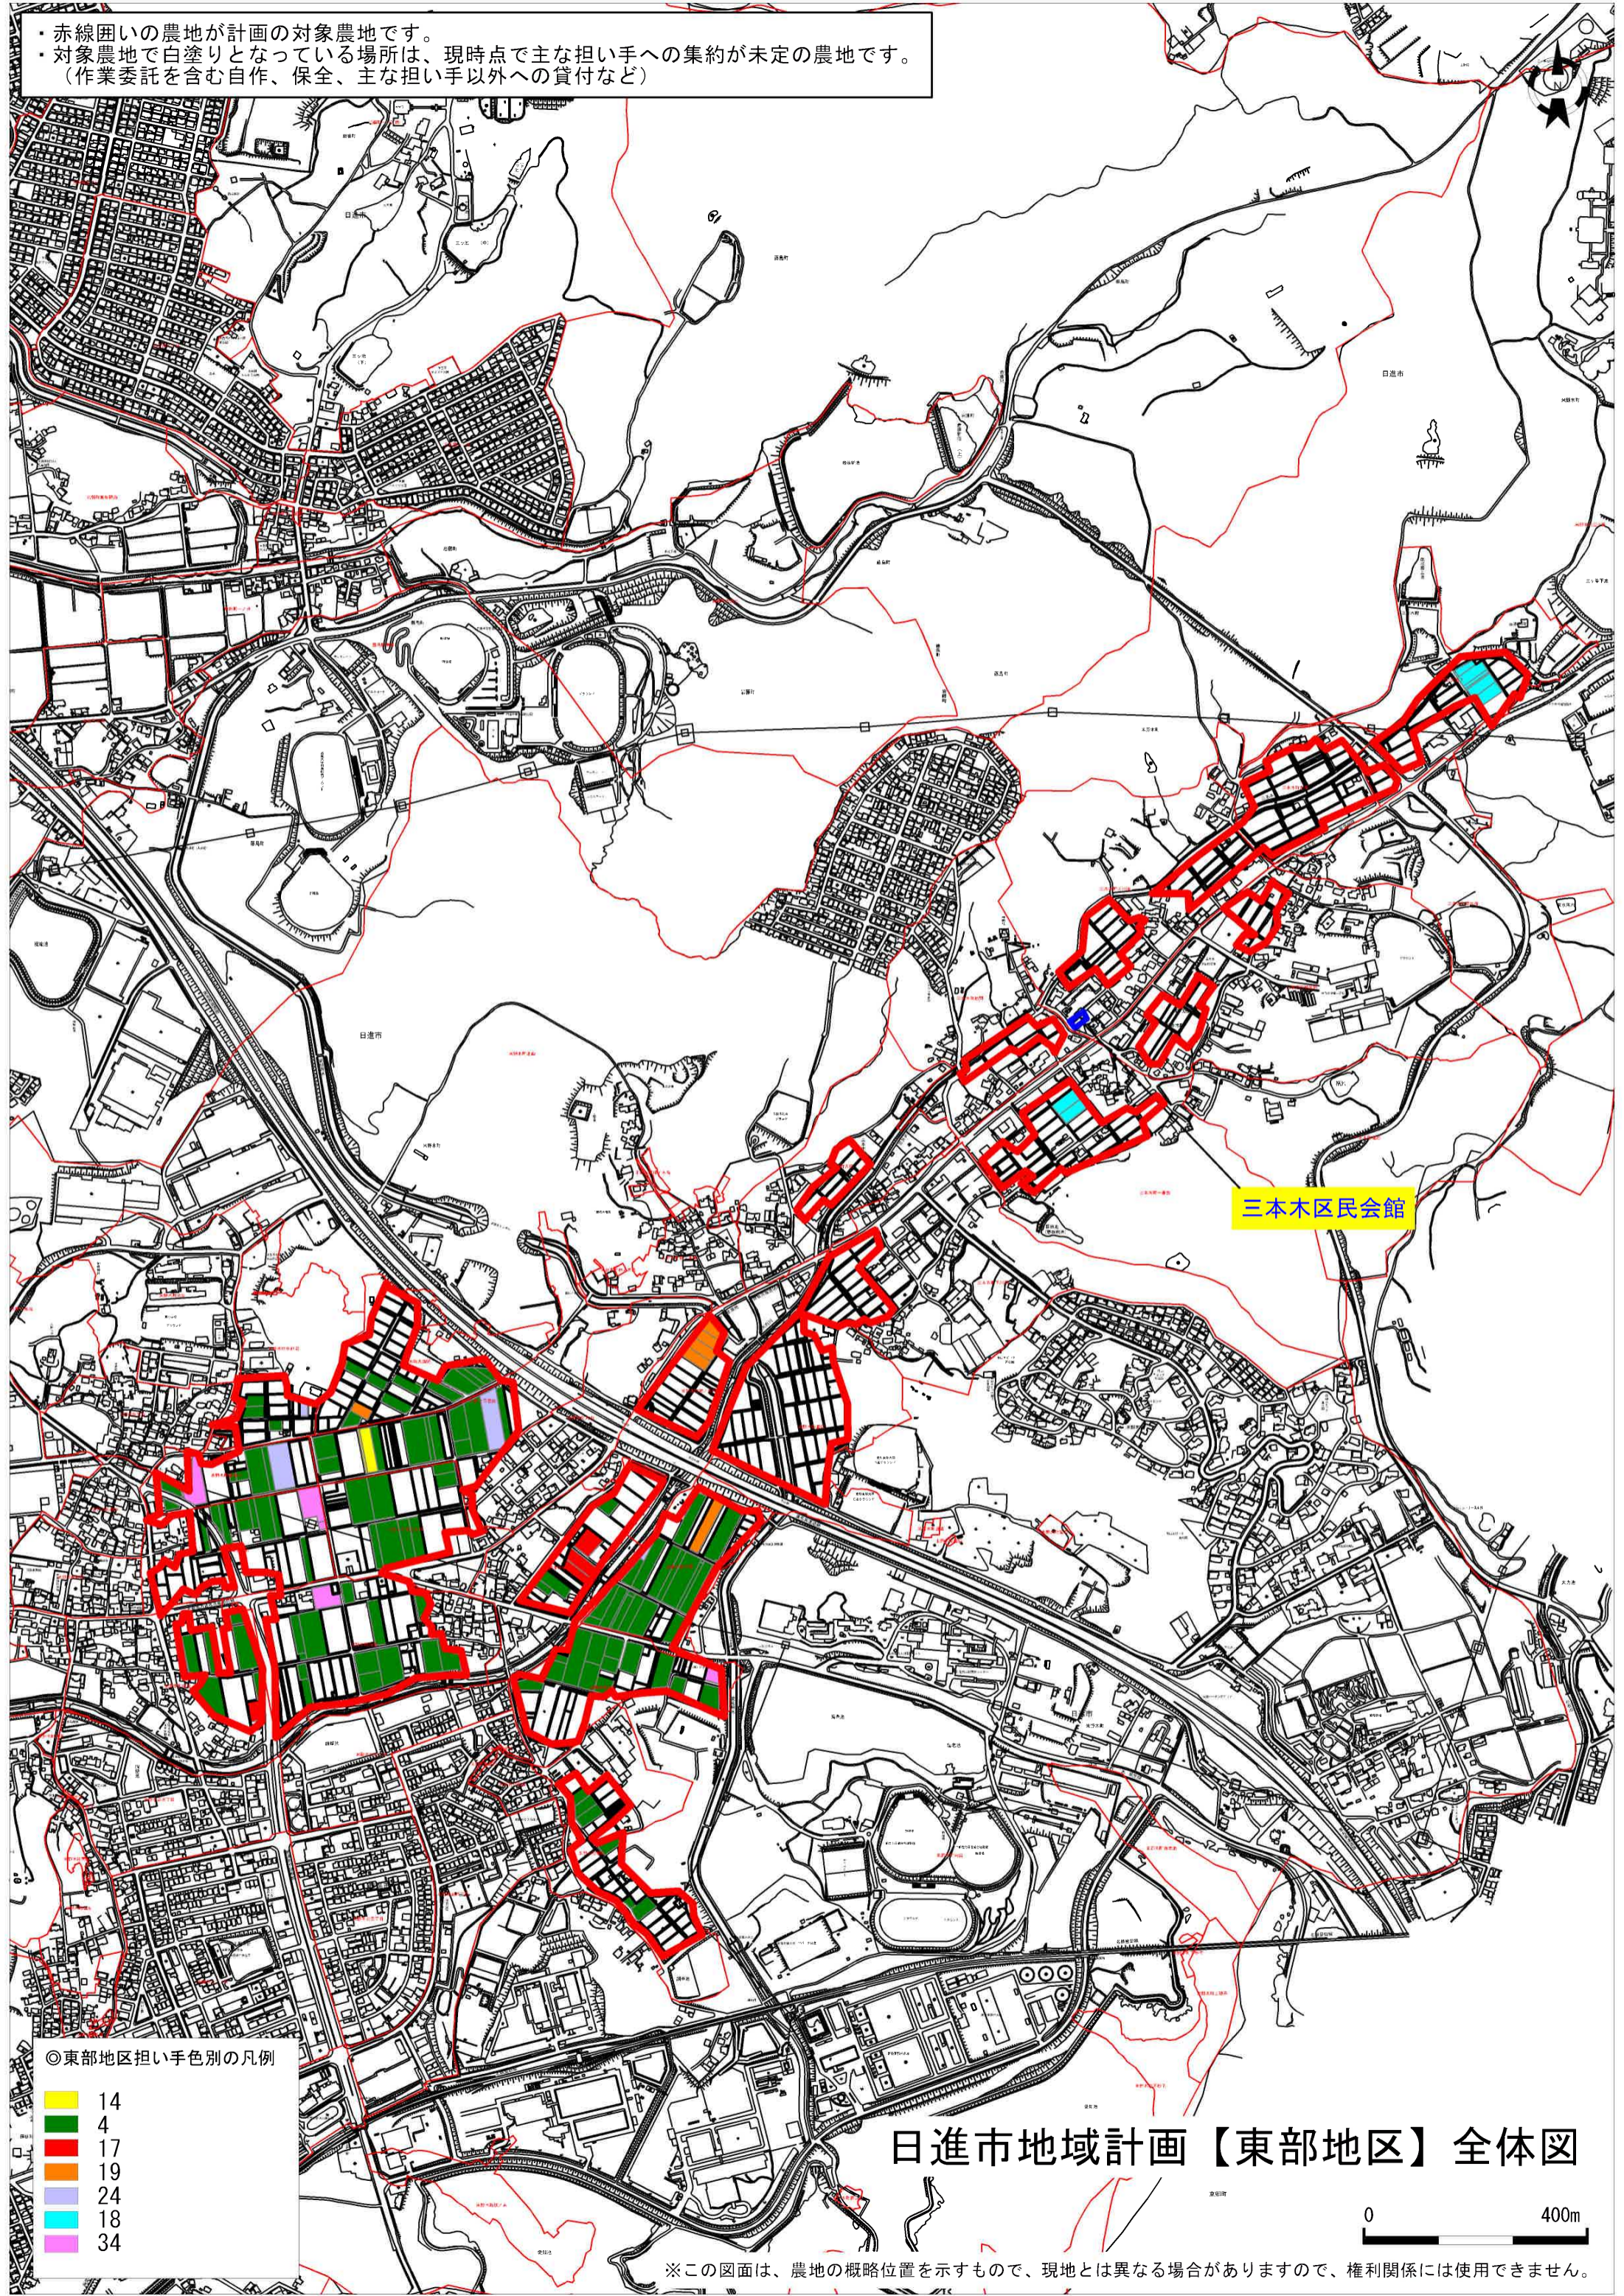

・赤線囲いの農地が計画の対象農地です。
 ・対象農地で白塗りとなっている場所は、現時点で主な担い手への集約が未定の農地です。
 （作業委託を含む自作、保全、主な担い手以外への貸付など）

三本木区民会館

◎東部地区担い手色別の凡例

Yellow	14
Green	4
Red	17
Orange	19
Purple	24
Cyan	18
Pink	34

日進市地域計画【東部地区】全体図

※この図面は、農地の概略位置を示すもので、現地とは異なる場合がありますので、権利関係には使用できません。

赤着色の農地が地域計画の対象農地です。

日進市地域計画【東部地区】別図

◎東部地区担い手色別の凡例

2

※この図面は、農地の概略位置を示すもので、現地とは異なる場合がありますので、権利関係には使用できません。