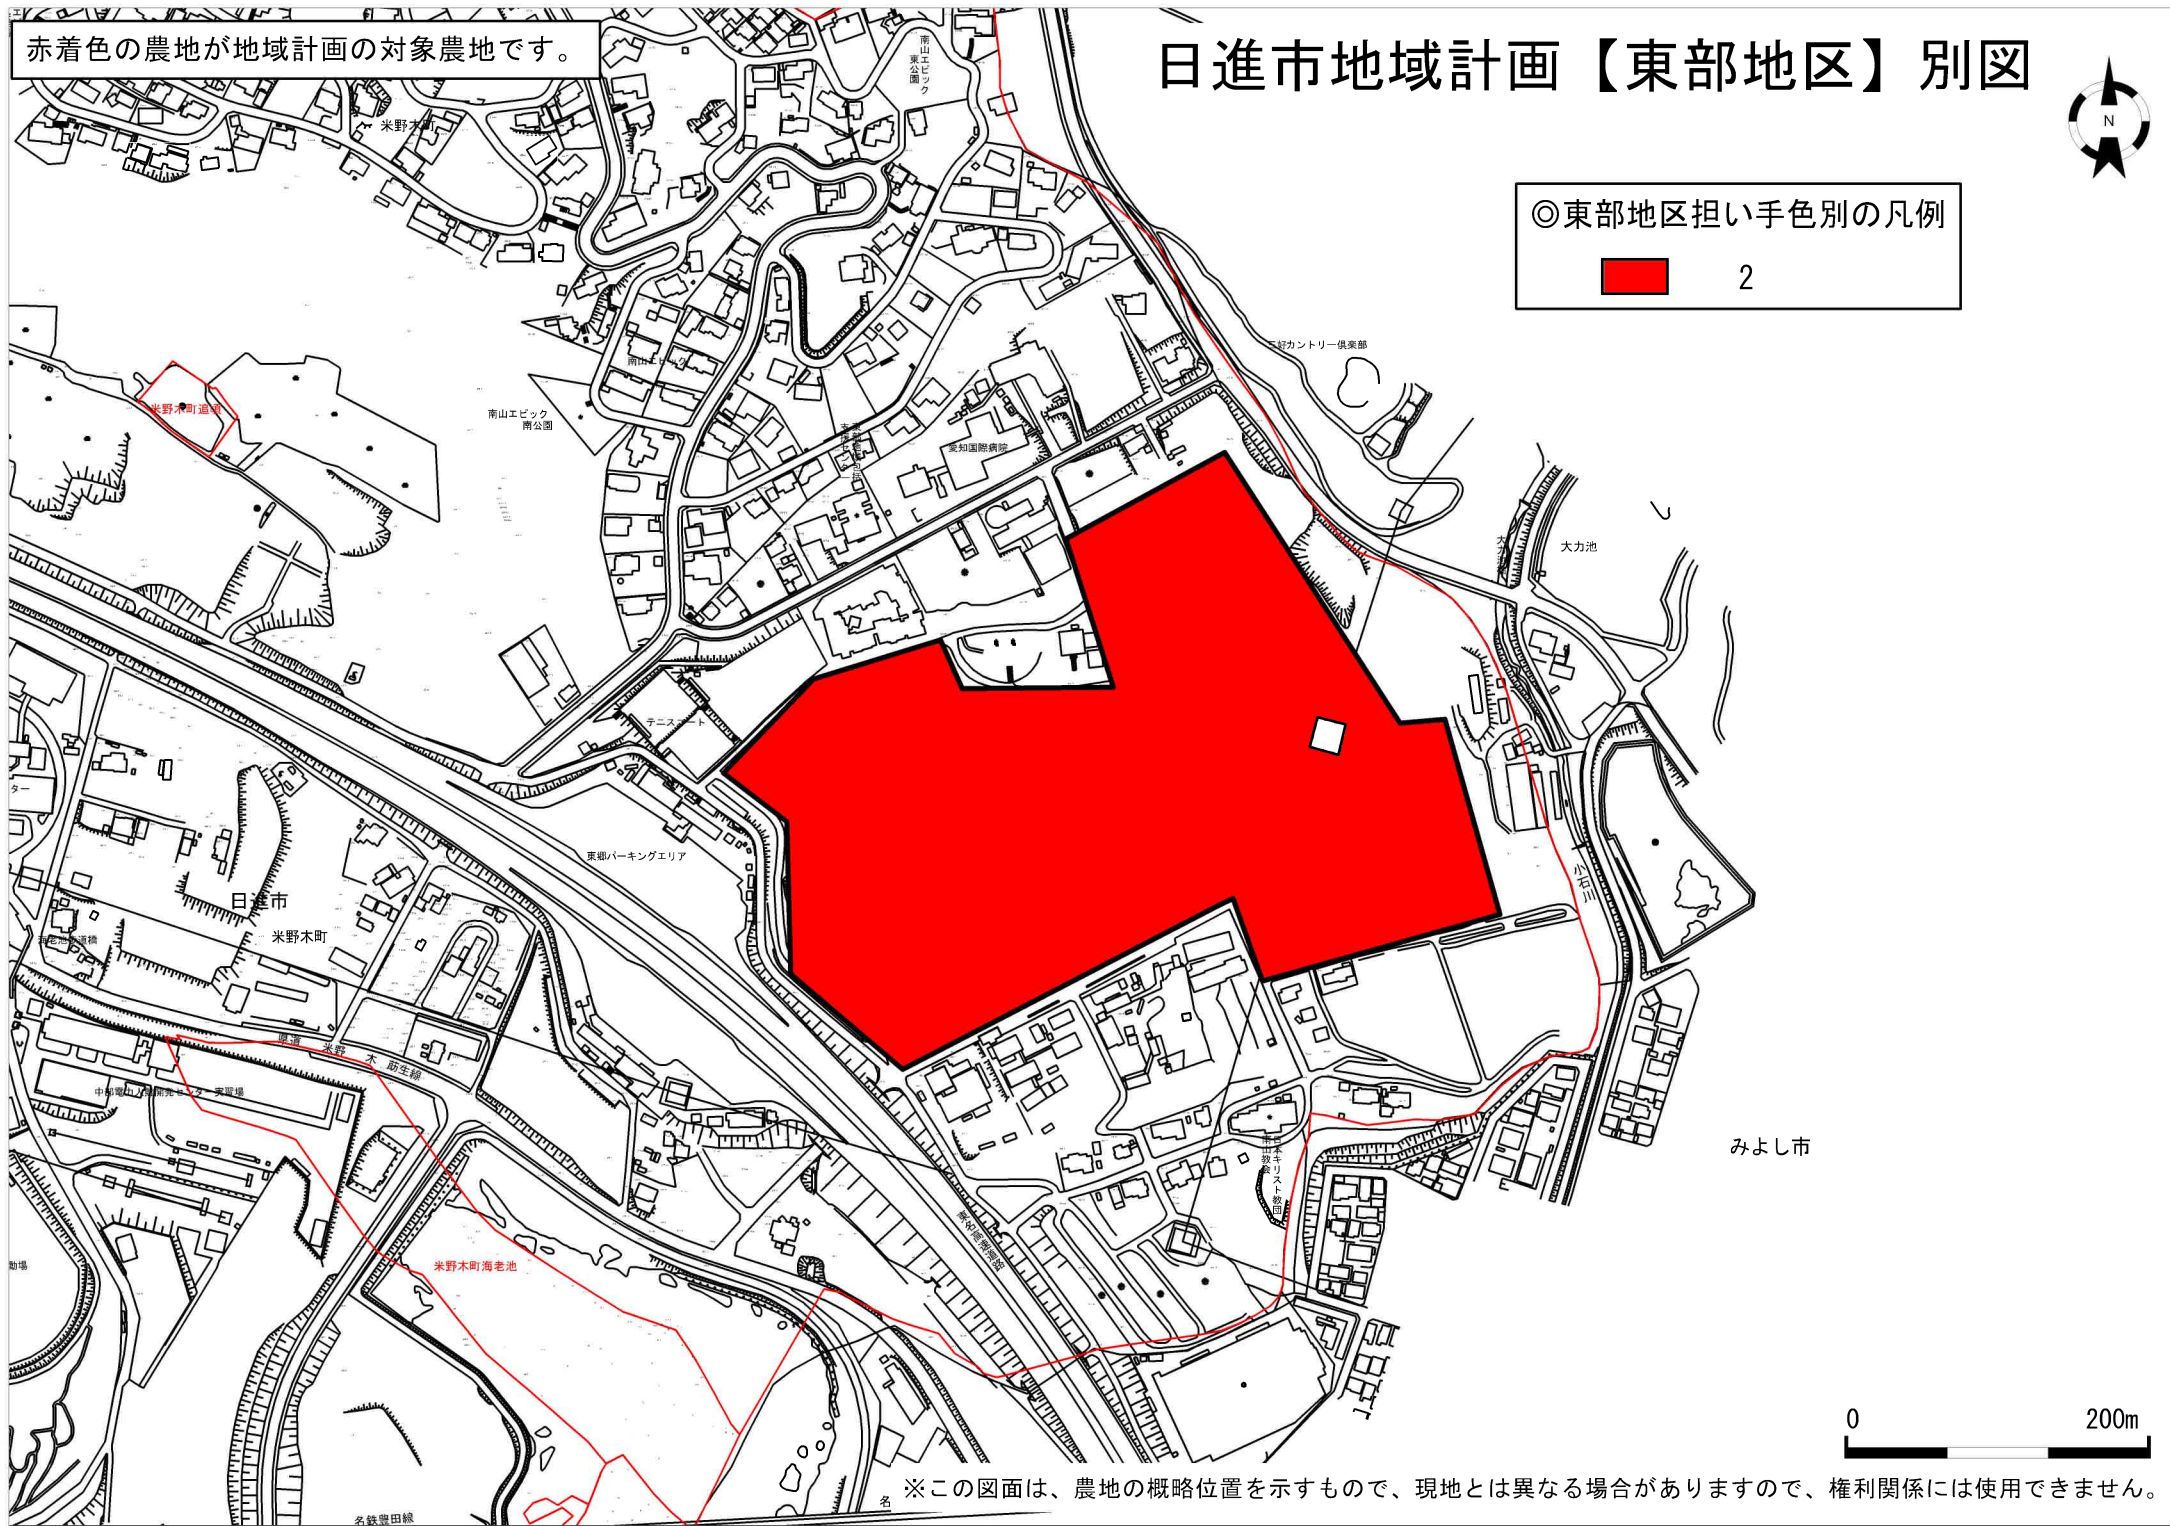

・赤線囲いの農地が計画の対象農地です。
 ・対象農地で白塗りとなっている場所は、現時点で主な担い手への集約が未定の農地です。
 （作業委託を含む自作、保全、主な担い手以外への貸付など）

三本木区民会館

◎東部地区担い手色別の凡例

Yellow	14
Green	4
Red	17
Orange	19
Purple	24
Cyan	18
Pink	34

日進市地域計画【東部地区】全体図

※この図面は、農地の概略位置を示すもので、現地とは異なる場合がありますので、権利関係には使用できません。

赤着色の農地が地域計画の対象農地です。

日進市地域計画【東部地区】別図

◎東部地区担い手色別の凡例

2

※この図面は、農地の概略位置を示すもので、現地とは異なる場合がありますので、権利関係には使用できません。