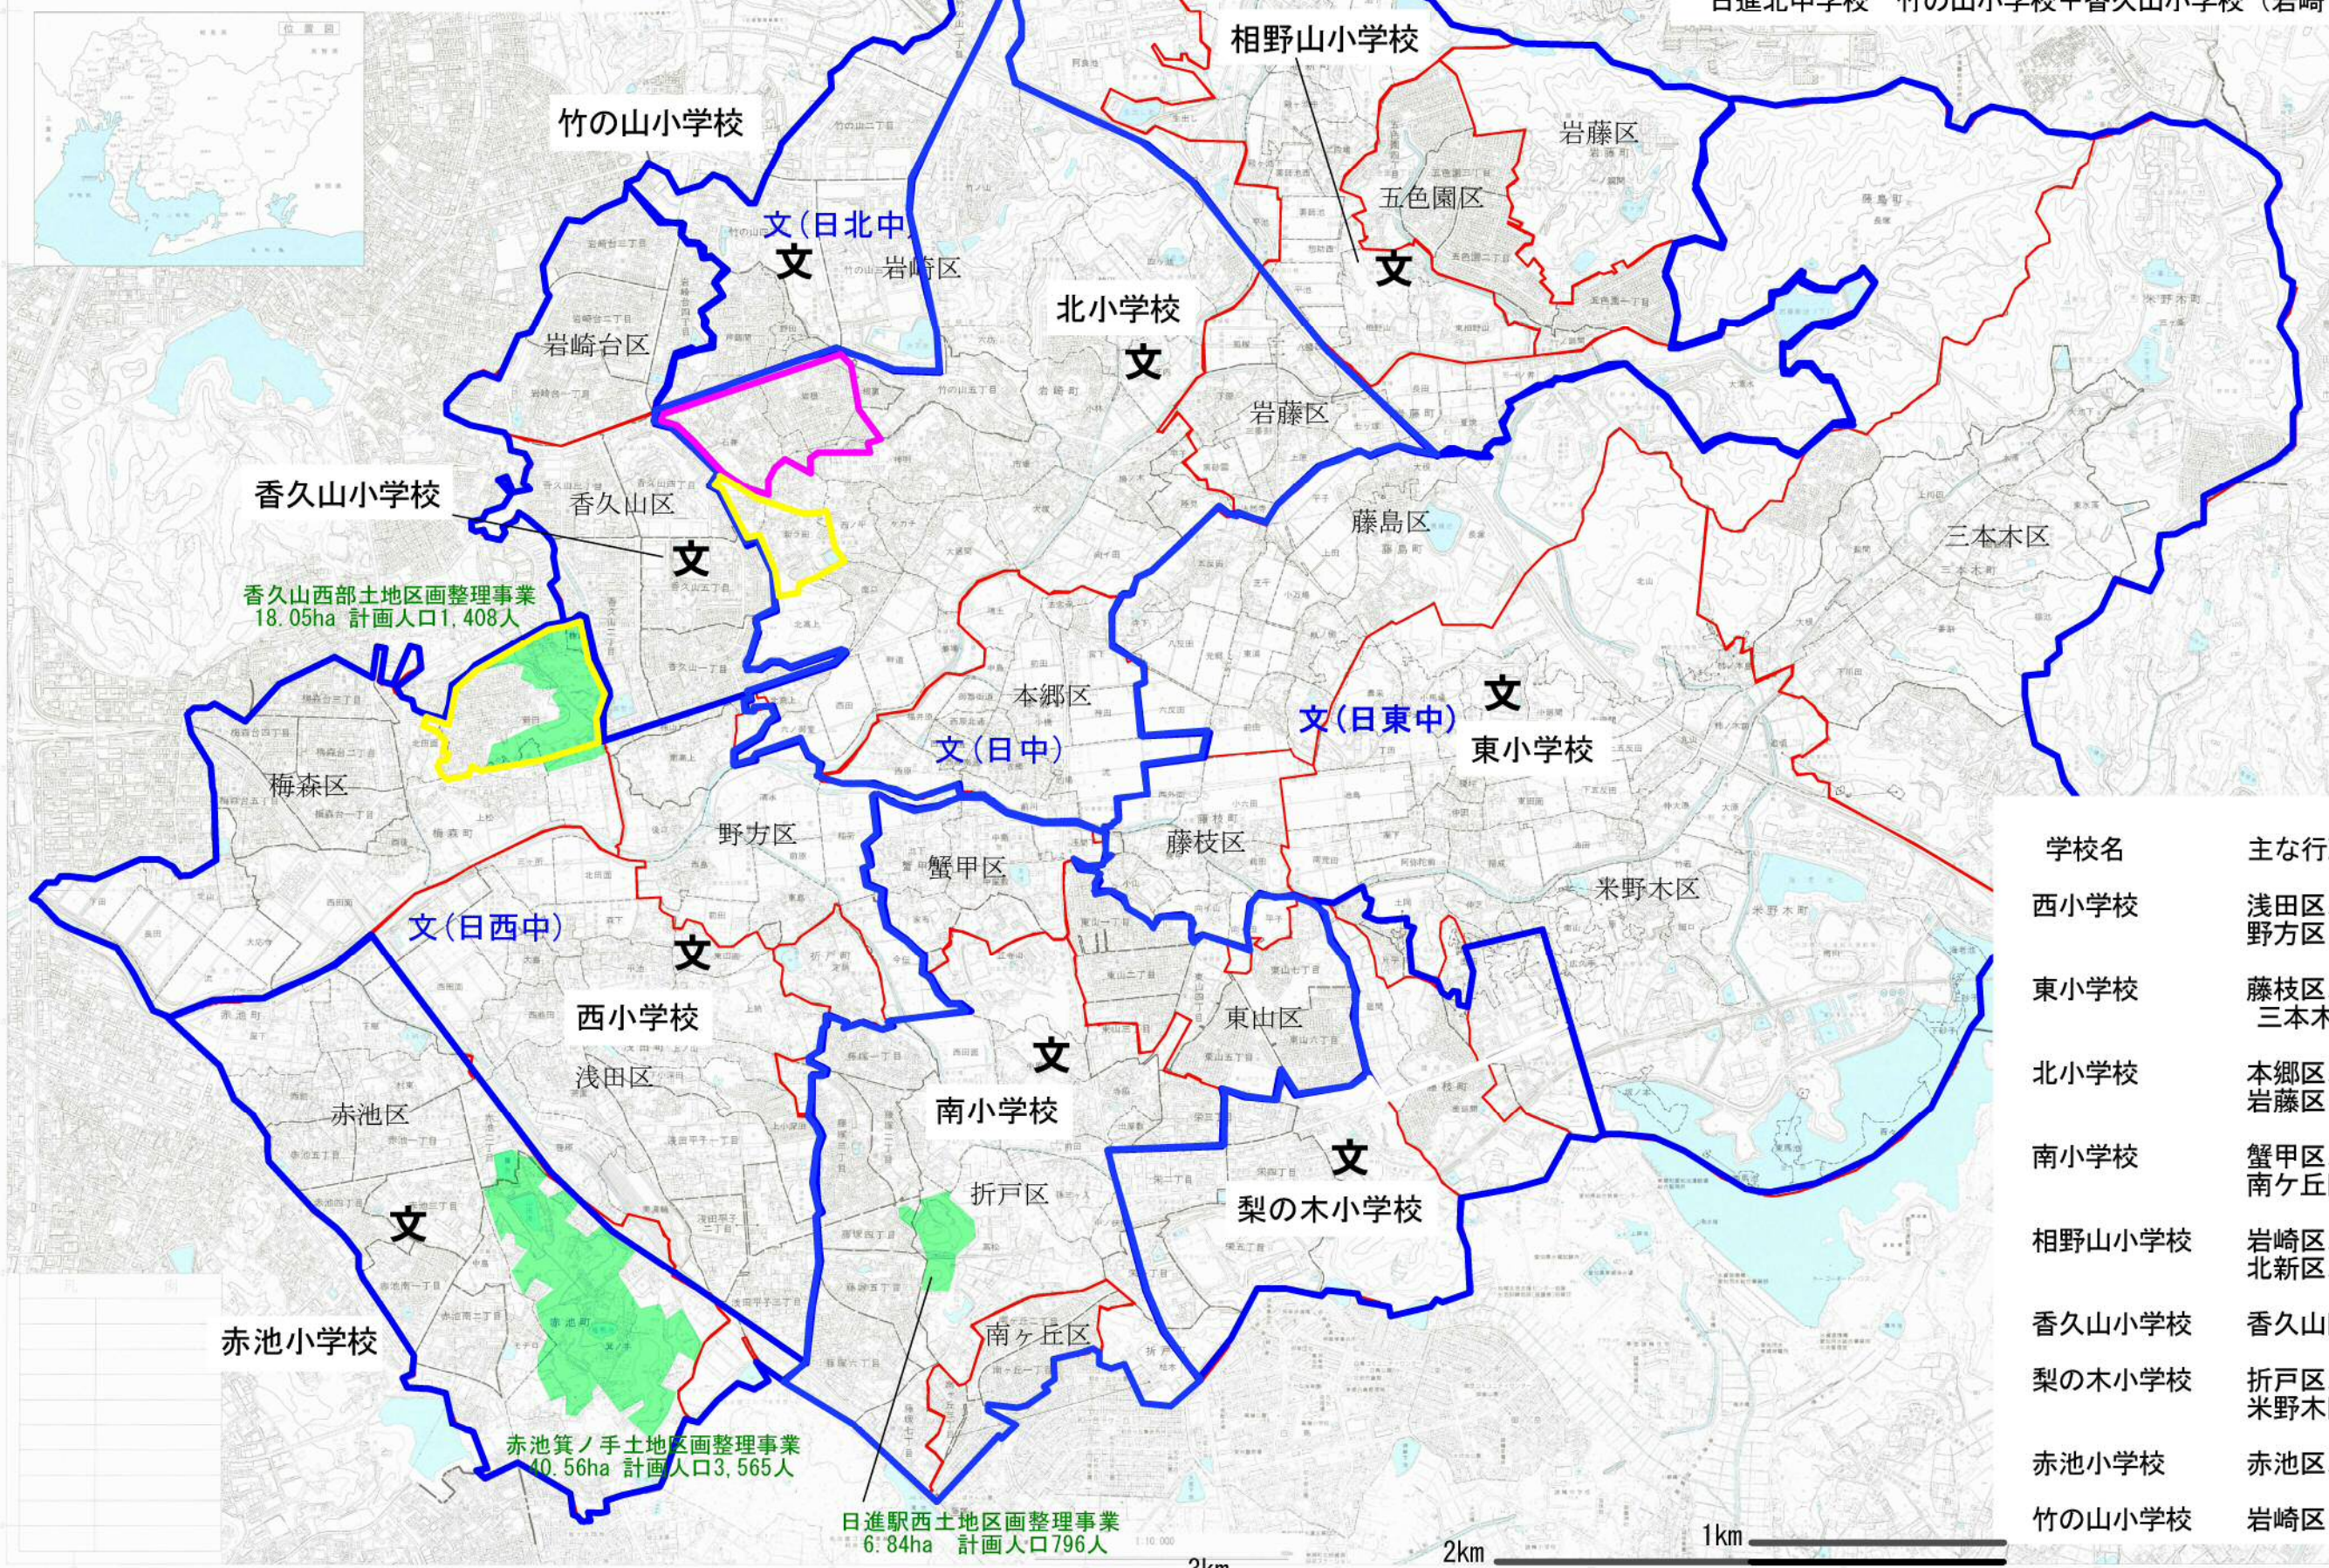

● 小学校の通学区域と行政区

< 中学校区 >

- 日進中学校 北小学校+南小学校
- 日進西中学校 西小学校+香久山小学校(香久山区)+赤池小学校
- 日進東中学校 東小学校+相野山小学校+梨の木小学校
- 日進北中学校 竹の山小学校+香久山小学校(岩崎台区)

| 学校名 | 主な行政区の区域 |
|--------|----------------------|
| 西小学校 | 浅田区、梅森区 野方区 |
| 東小学校 | 藤枝区、米野木区 三本木区、藤島区 |
| 北小学校 | 本郷区、岩崎区 岩藤区 |
| 南小学校 | 蟹甲区、折戸区 南ヶ丘区、東山区 |
| 相野山小学校 | 岩崎区、岩藤区 北新区、五色園区 |
| 香久山小学校 | 香久山区、岩崎台区 |
| 梨の木小学校 | 折戸区、藤枝区 米野木区 |
| 赤池小学校 | 赤池区、浅田区 |
| 竹の山小学校 | 岩崎区 |