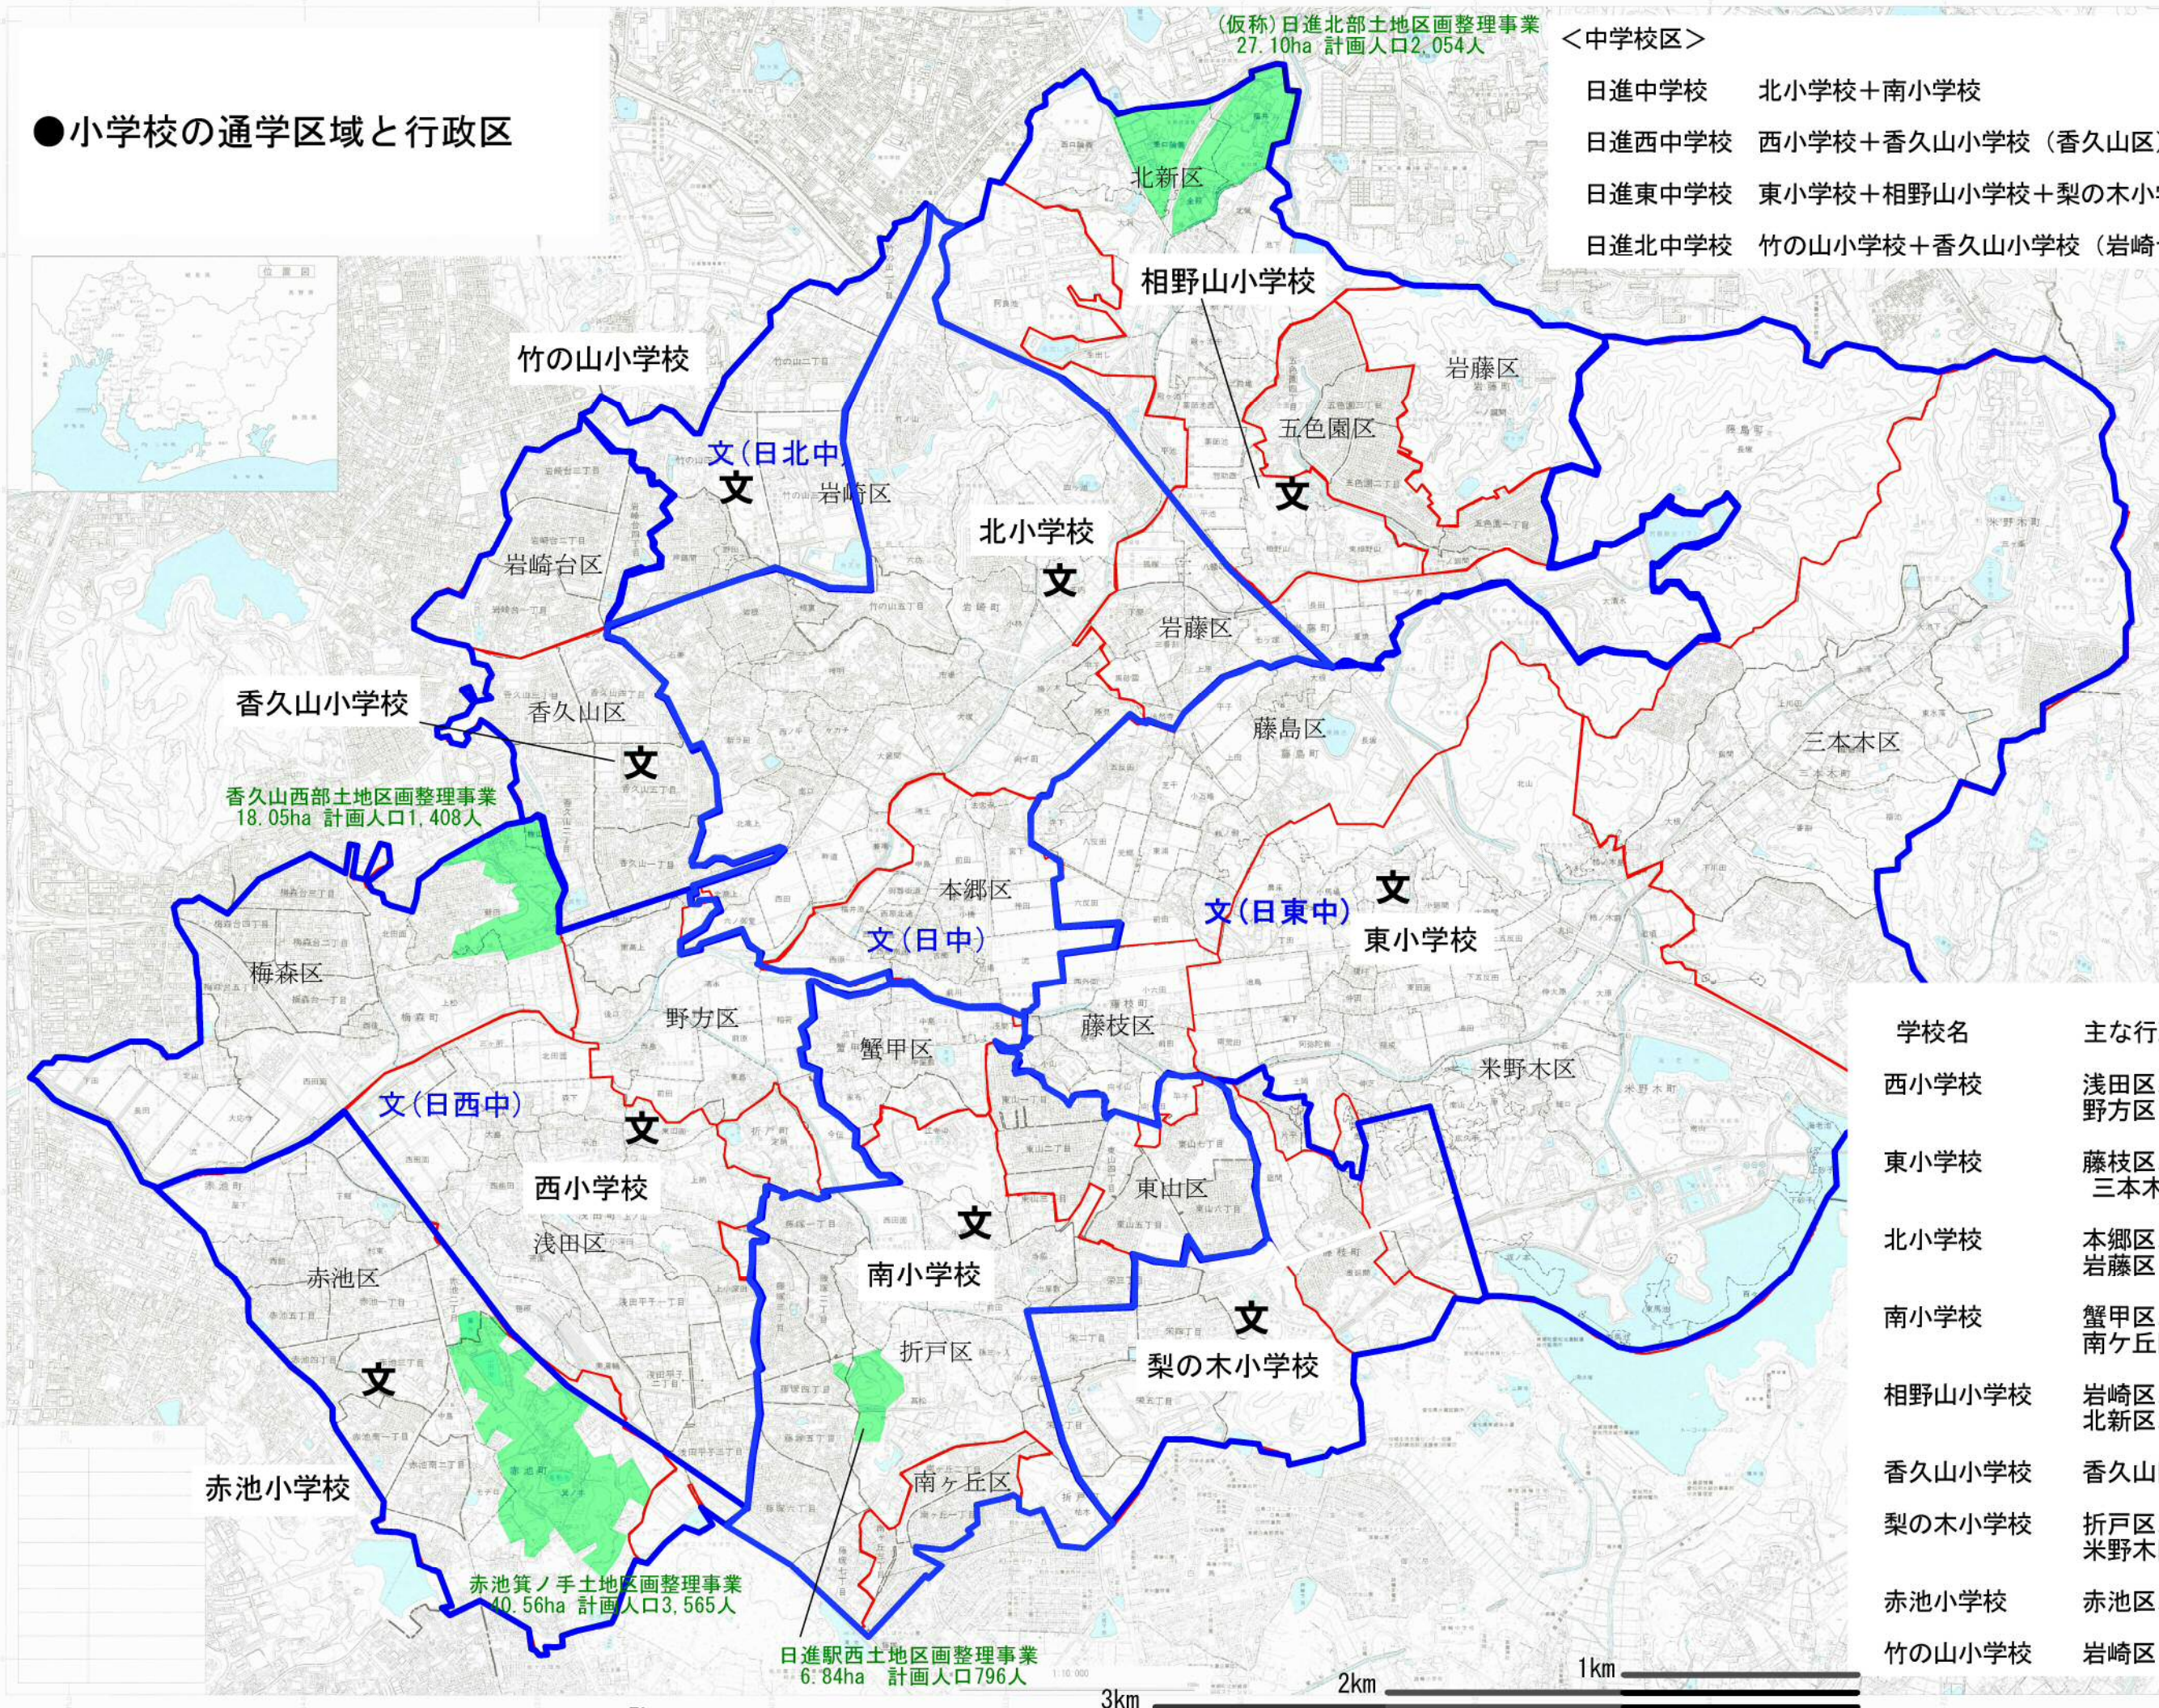

● 小学校の通学区域と行政区

< 中学校区 >

- 日進中学校 北小学校+南小学校
- 日進西中学校 西小学校+香久山小学校(香久山区)+赤池小学校
- 日進東中学校 東小学校+相野山小学校+梨の木小学校
- 日進北中学校 竹の山小学校+香久山小学校(岩崎台区)

(仮称)日進北部土地区画整理事業  
27.10ha 計画人口2,054人

香久山西部土地区画整理事業  
18.05ha 計画人口1,408人

赤池箕ノ手土地区画整理事業  
40.56ha 計画人口3,565人

日進駅西土地区画整理事業  
6.84ha 計画人口796人

学校名	主な行政区の区域
西小学校	浅田区、梅森区 野方区
東小学校	藤枝区、米野木区 三本木区、藤島区
北小学校	本郷区、岩崎区 岩藤区
南小学校	蟹甲区、折戸区 南ヶ丘区、東山区
相野山小学校	岩崎区、岩藤区 北新区、五色園区
香久山小学校	香久山区、岩崎台区
梨の木小学校	折戸区、藤枝区 米野木区
赤池小学校	赤池区、浅田区
竹の山小学校	岩崎区