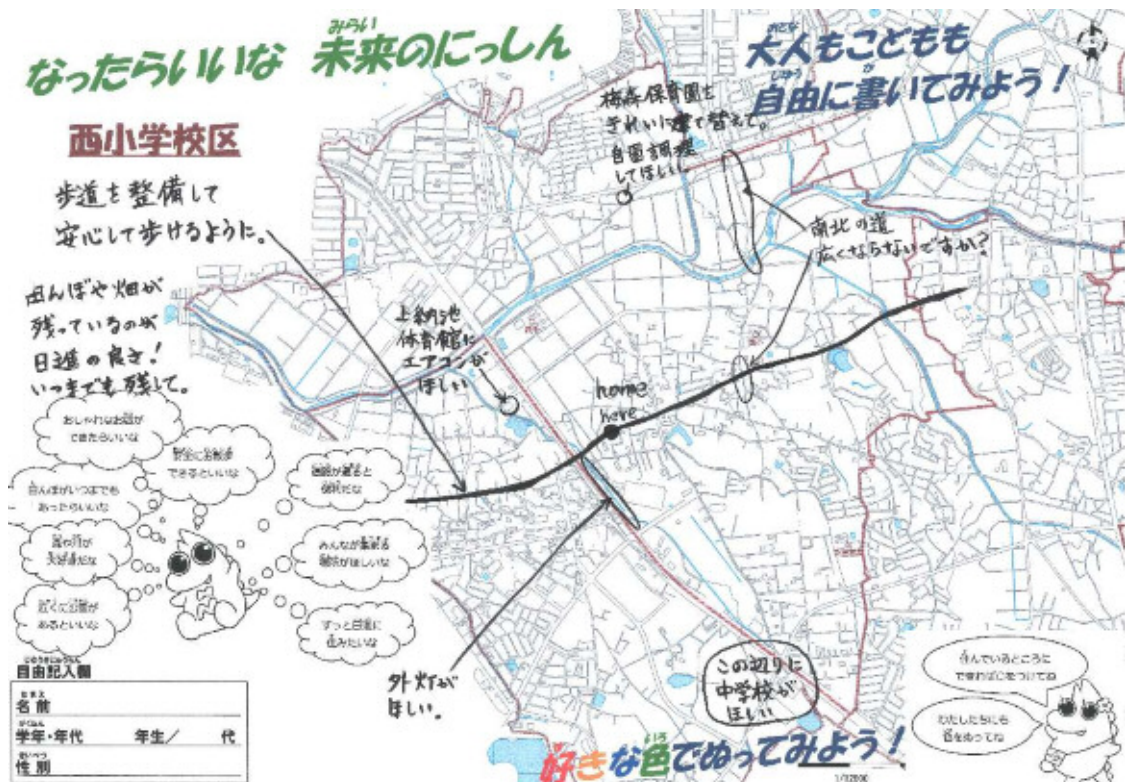

整理番号
年代
性別

1

地域

名古屋豊田線
赤池・浅田2号線
赤池箕ノ手区画整理地内
上納池スポーツ公園
国道153号
梅森保育園
梅森保育園
浅田・高上線

記述

歩道を整備して安心して歩けるように
歩道を整備して安心して歩けるように
この辺りに中学校がほしい
上納池体育館にエアコンがほしい
外灯がほしい。
梅森保育園をきれいに建て替えて。
自園調理してほしい。
南北の道 広くならないですか?
田んぼや畑が残っているのが日進の良さ! いつまでも残し

整理番号 2
 年代 1年生
 性別 女

アイコン
 観覧車 梅森町
 珈琲 梅森台
 コンビニ 梅森町
 猫 梅森台
 ハンバーガー 浅田町
 木 浅田町
 ボール 野方町
 祭り 野方町
 駅 浅田平子
 病院 藤塚

着色
 緑色 梅森町
 桃色 梅森台
 紫色 梅森台
 黒色 日進西中学校
 水色 西小学校
 水色 赤池箕ノ手区画整理地内
 水色 野方町
 水色 折戸町
 緑色 折戸町
 黒色 折戸町
 黄色 折戸町

整理番号 3
 年代 2年生
 性別 男

アイコン
 コンビニ 地域 梅森台
 田んぼ 梅森町
 木 浅田町
 木 浅田町
 電車 浅田町
 観覧車 浅田町
 歩行者信号 赤池箕ノ手区画整理地内
 信号 野方町

着色
 黒色 地域 梅森町
 茶色 日進西中学校
 茶色 浅田町
 水色 野方町
 赤色 野方町
 茶色 野方町
 桃色 野方町
 黒色 野方町
 橙色 野方町
 黄緑色 野方町
 茶色 赤池
 金色 赤池
 銀色 赤池
 茶色 赤池町
 緑色 水色
 緑色 赤池箕ノ手区画整理地内
 緑色 浅田平子
 黄緑色 藤塚
 黄色 藤塚
 紫色 藤塚
 緑色 藤塚
 茶色 藤塚

整理番号 10
年代
性別 女

着色 地域
赤色 赤池町
銀色 赤池町
銀色 梅森台

なったらいい 未来のにしん

西小学校区

大人も子どもも自由に書いてみよう!

好きな色でぬってみよう!

おもしろい施設が
できればいいな

公園に金魚池
があればいいな