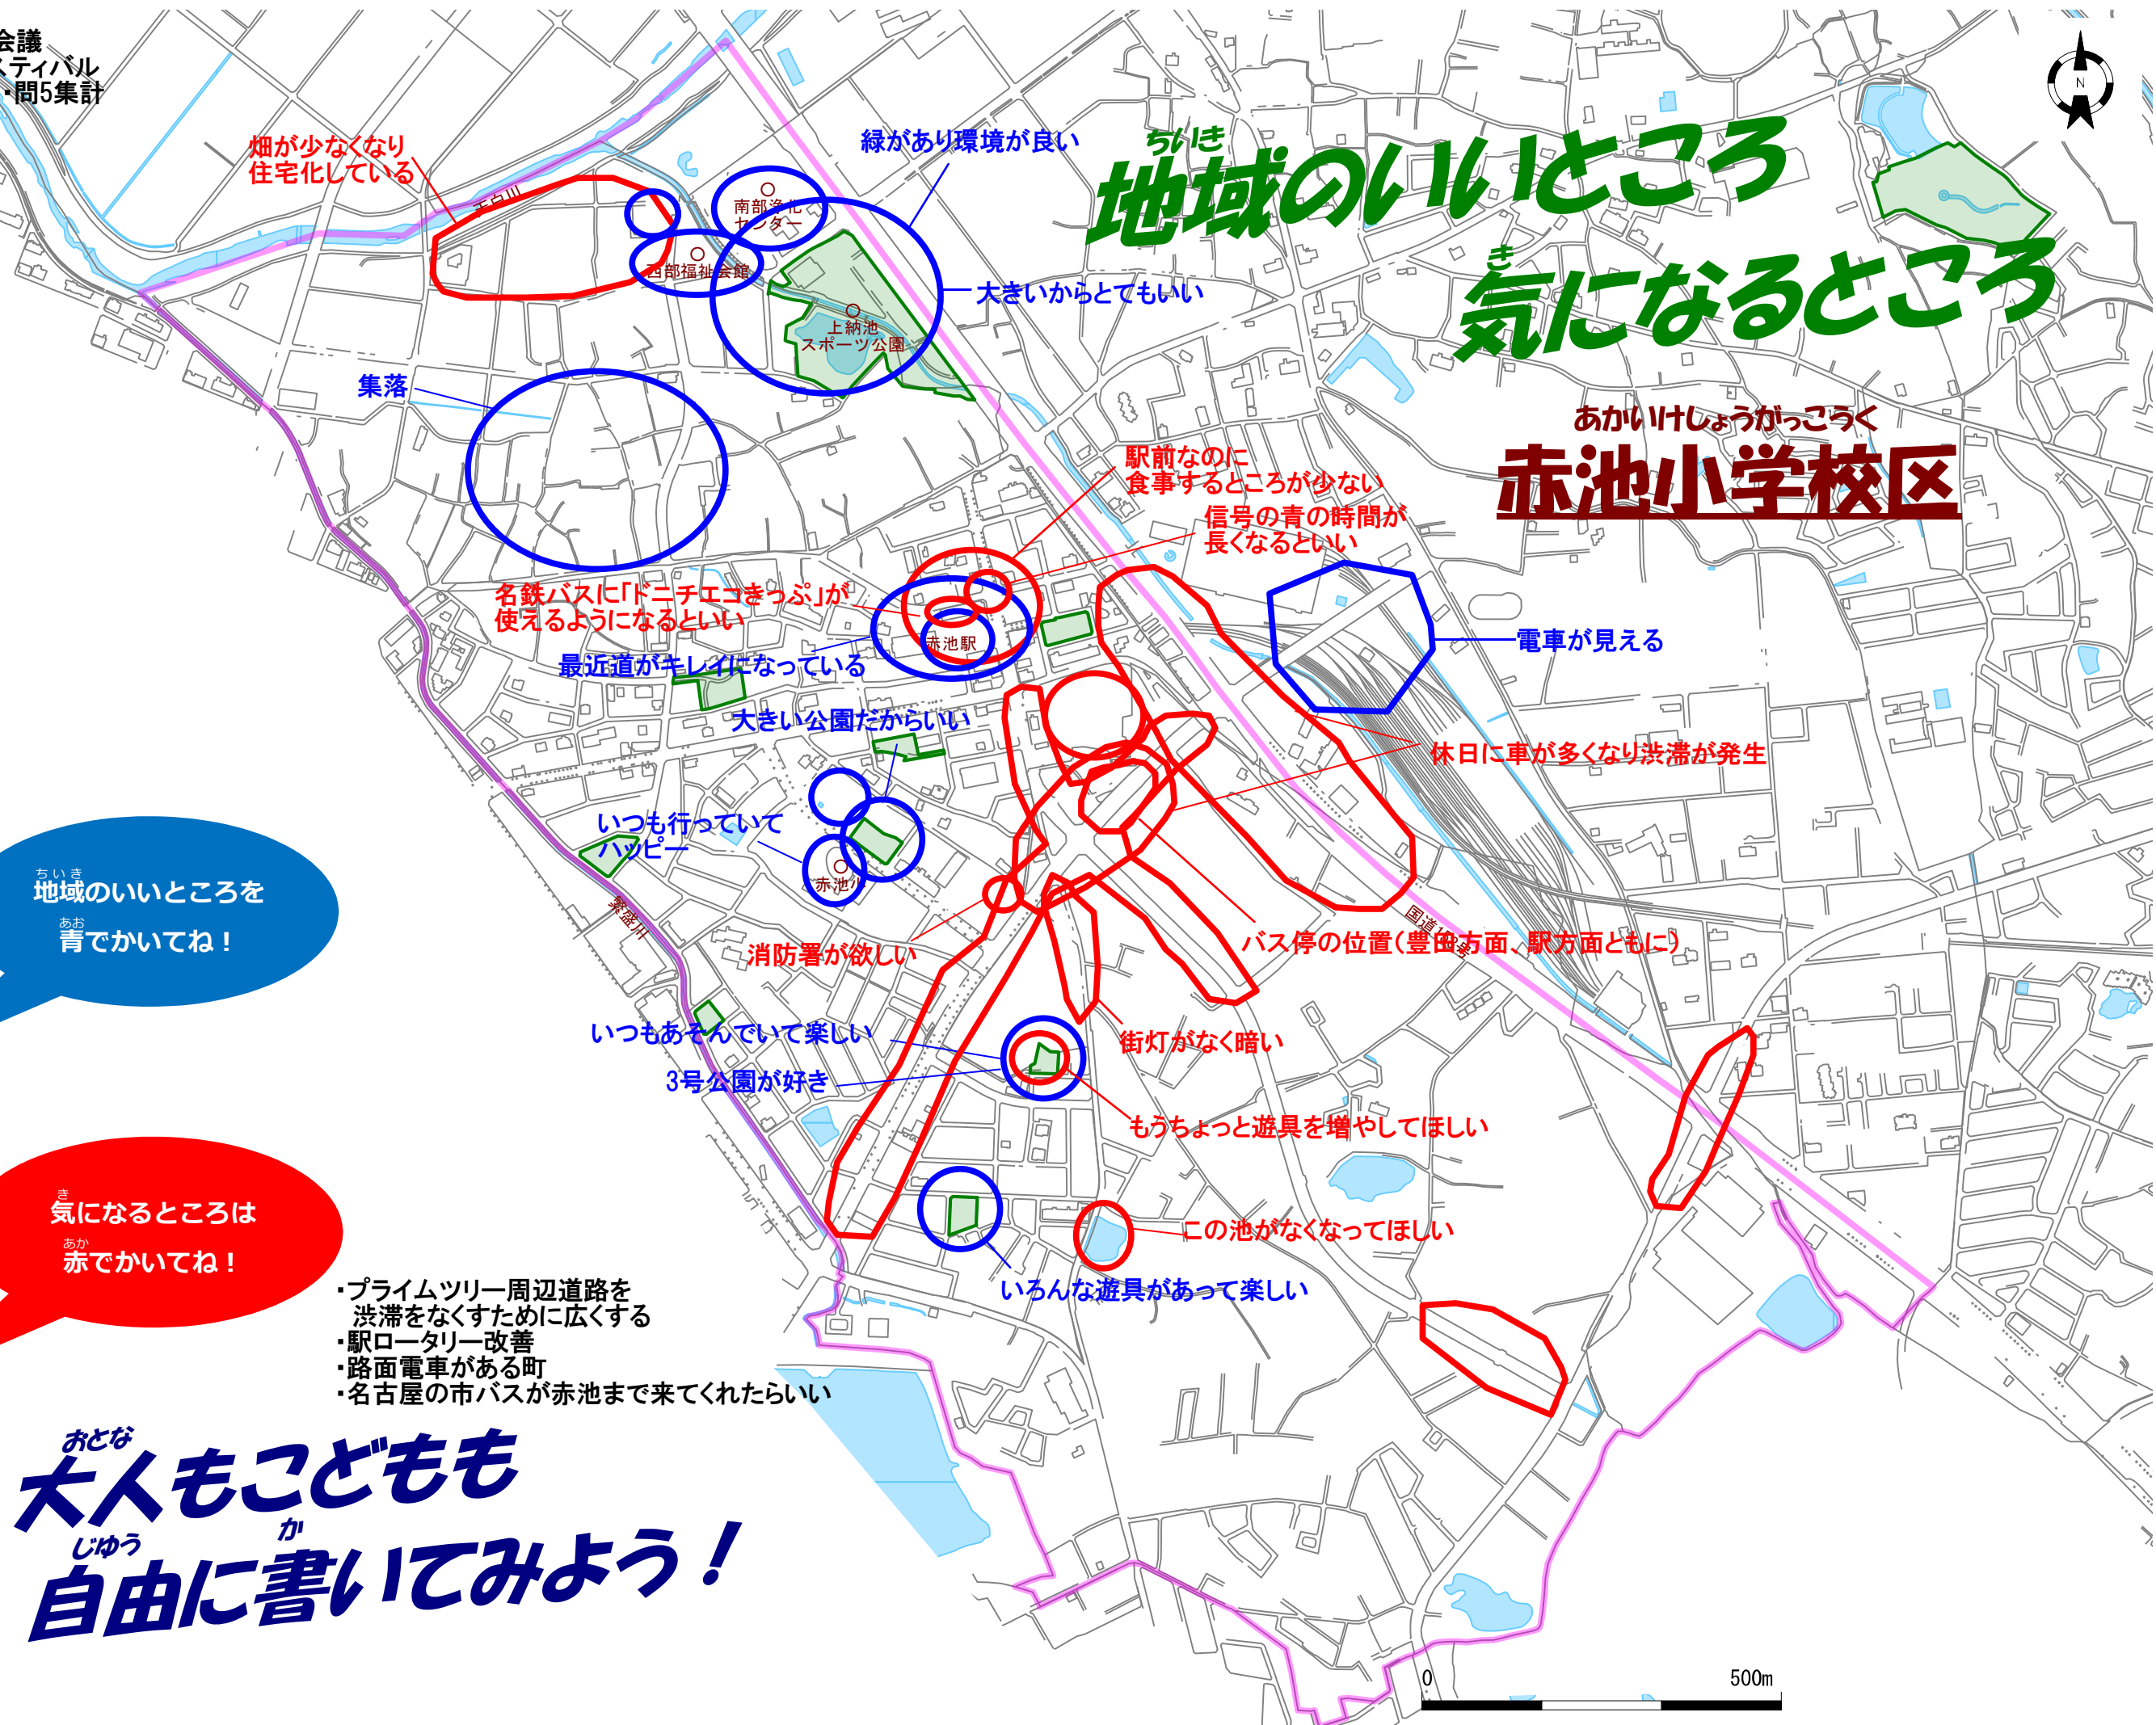

ちいき 地域のいいところ き 気になるところ

あかいけしょうがっこう 赤池小学校区

ちいき 地域のいいところを
あお 青でかいてね!

き 気になるところは
あか 赤でかいてね!

- ・プライムツリー周辺道路を
渋滞をなくすために広くする
- ・駅ロータリー改善
- ・路面電車がある町
- ・名古屋の市バスが赤池まで来てくれたらいい

おとな 大人もこどもも
か 自由にか
じゆう 自由に書いてみよう!

ちいき 地域のいいところ き 気になるところ

あかいけしょうがっこう 赤池小学校区

- ・木をたくさんうえてほしい。
- ・ショッピング・カフェもう少したくさん欲しい
- ・公園がほしいです
- ・中学校をつくってください

ちいき
地域のいいところを
あお
青でかいてね！

緑がへってきた

き
気になるところは
あか
赤でかいてね！

おとな
大人もこどもも
か
自由に書いてみよう！
じゆう

水遊びができるといい
歩道がなくなる

渋滞

道が混んでいる

渋滞

車が多い

水遊びができるといい

草が多い
虫とねこが多い

ゴミ箱つけてほしい

店がない

公園
道すいてる