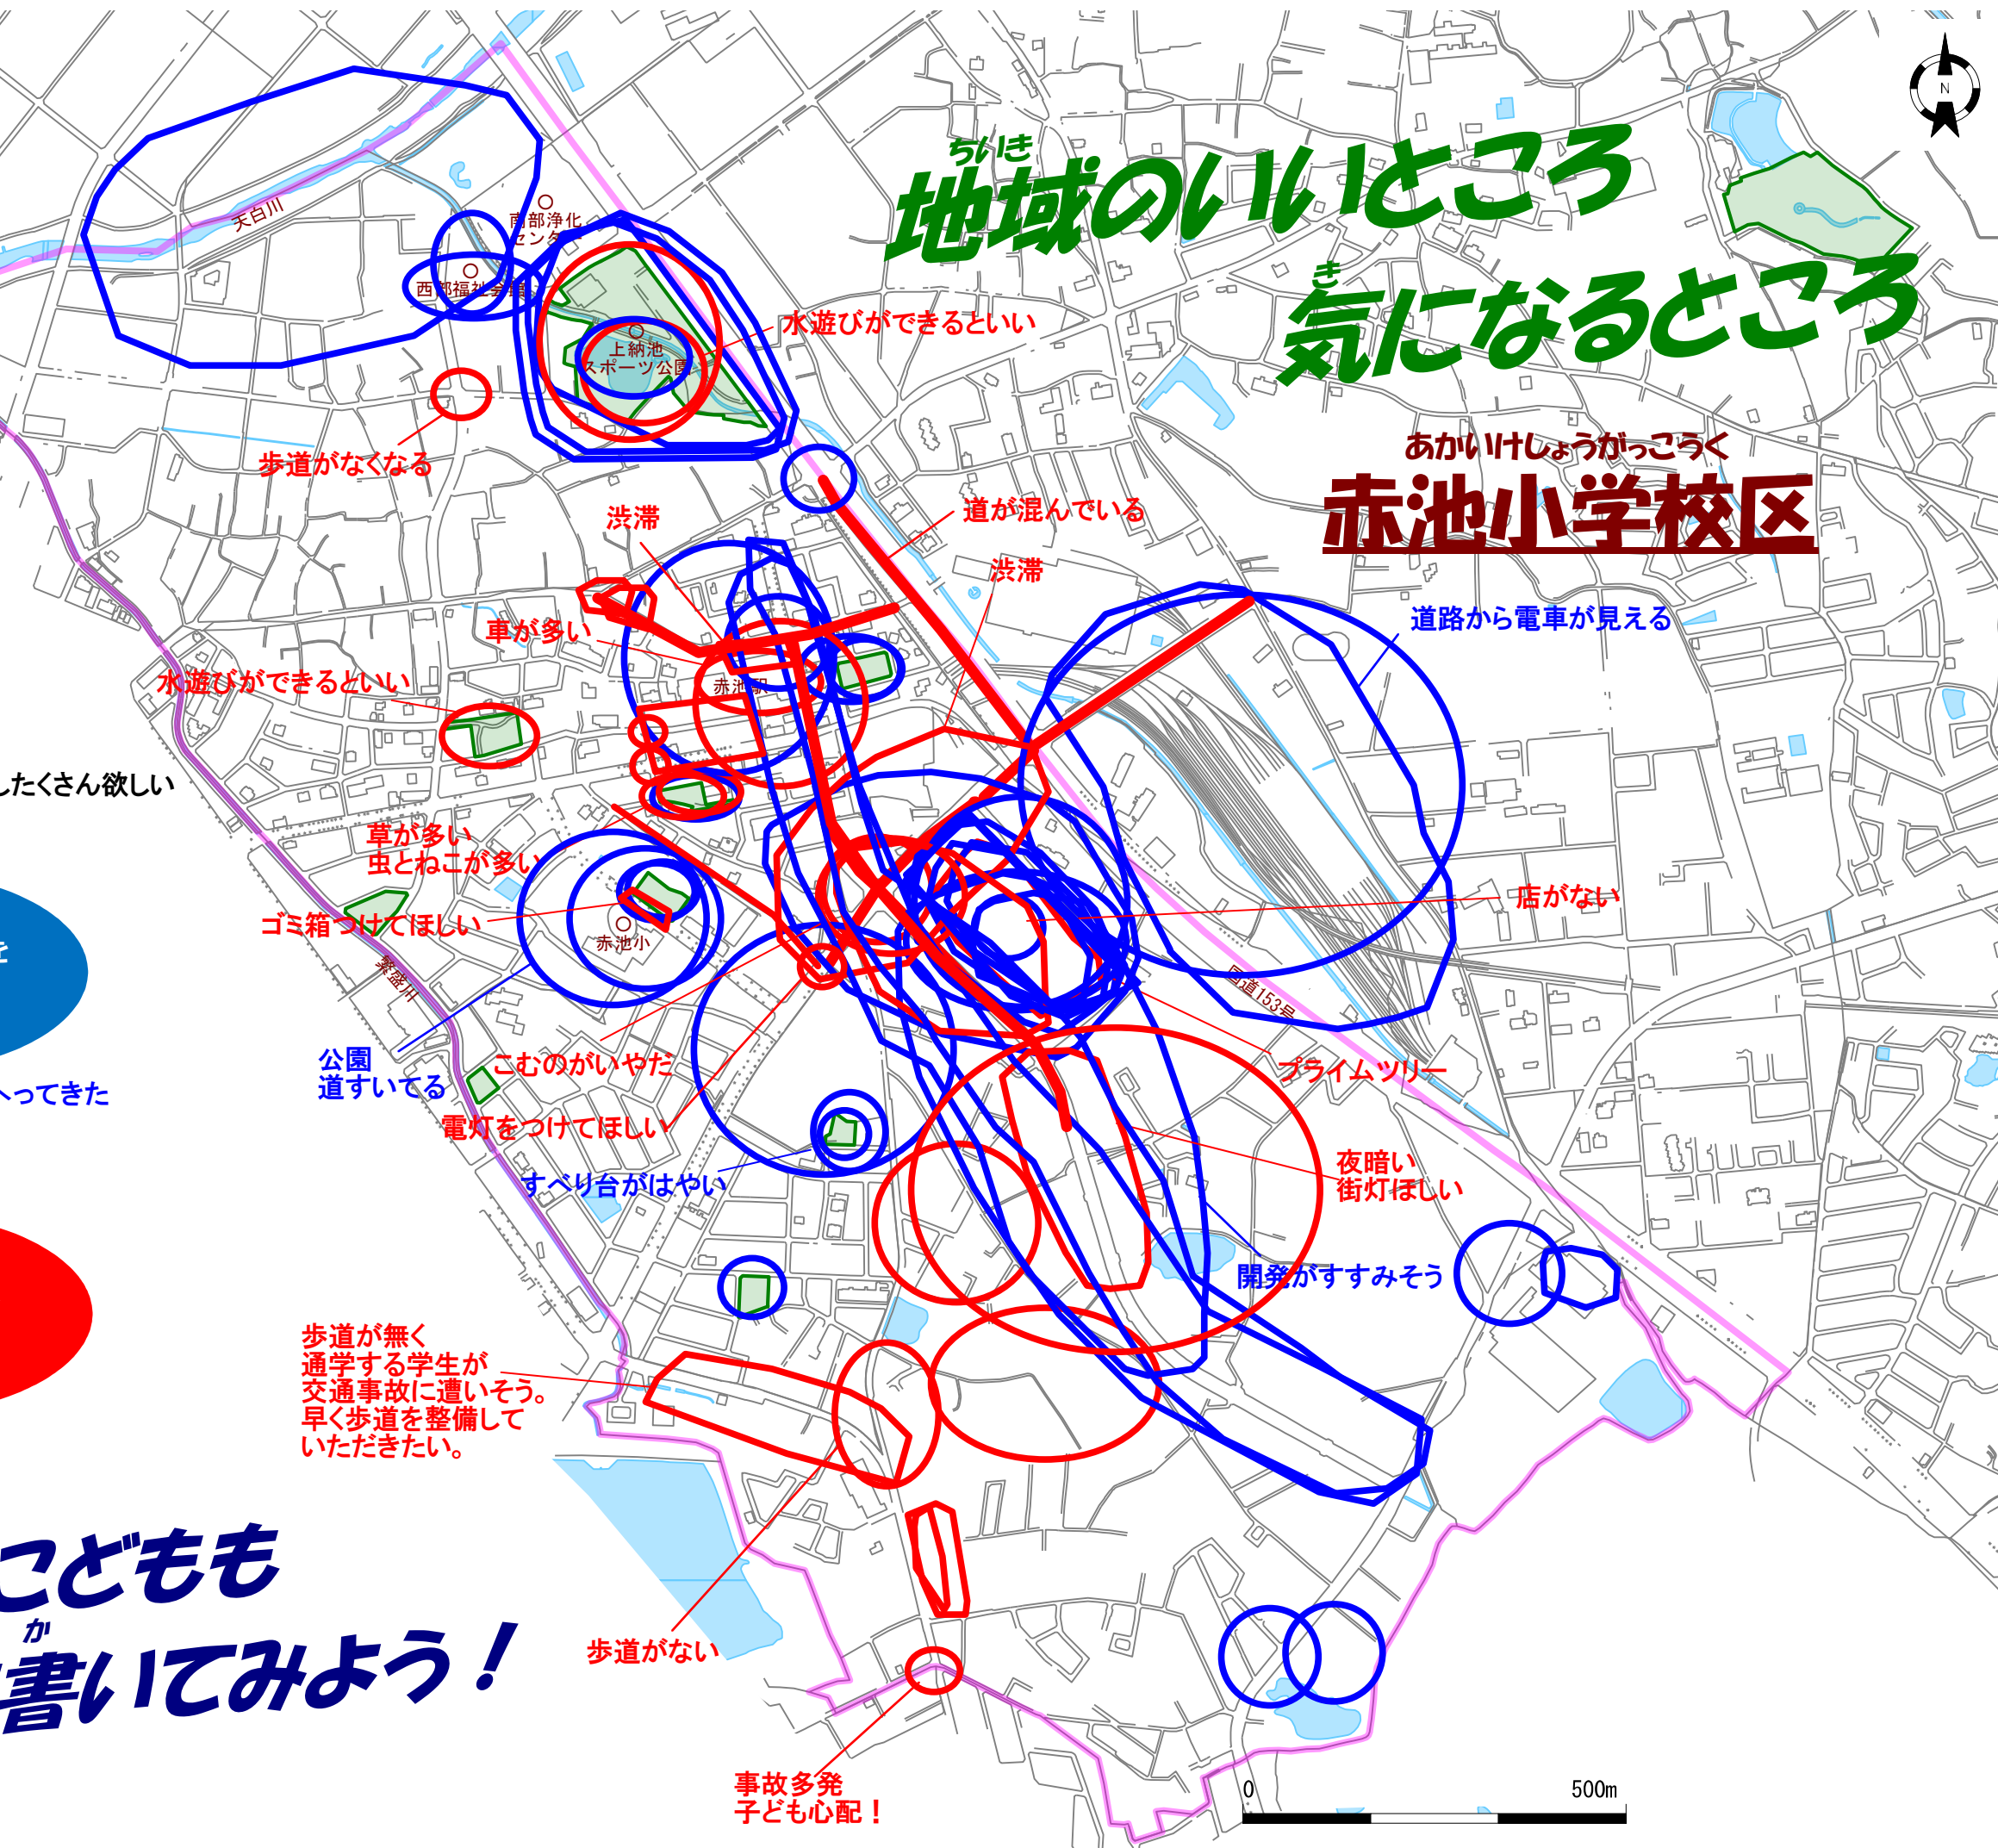

ちいき 地域のいいところ き 気になるところ

あかいけしょうがっこう 赤池小学校区

ちいき 地域のいいところを
あお 青でかいてね!

き 気になるところは
あか 赤でかいてね!

- ・プライムツリー周辺道路を
渋滞をなくすために広くする
- ・駅ロータリー改善
- ・路面電車がある町
- ・名古屋の市バスが赤池まで来てくれたらいい

おとな 大人もこどもも
か 自由にか
じゆう 自由に書いてみよう!

ちいき 地域のいいところ き 気になるところ

あかいけしょうがっこう 赤池小学校区

- ・木をたくさんうえてほしい。
- ・ショッピング・カフェもう少したくさん欲しい
- ・公園がほしいです
- ・中学校をつくってください

ちいき
地域のいいところを
あお
青でかいてね！

緑がへってきた

き
気になるところは
あか
赤でかいてね！

おとな
大人もこどもも
か
自由に書いてみよう！
じゆう

水遊びができるといい
歩道がなくなる

渋滞

道が混んでいる

渋滞

車が多い

水遊びができるといい

草が多い
虫とねこが多い

ゴミ箱つけてほしい

店がない

公園
道すいてる