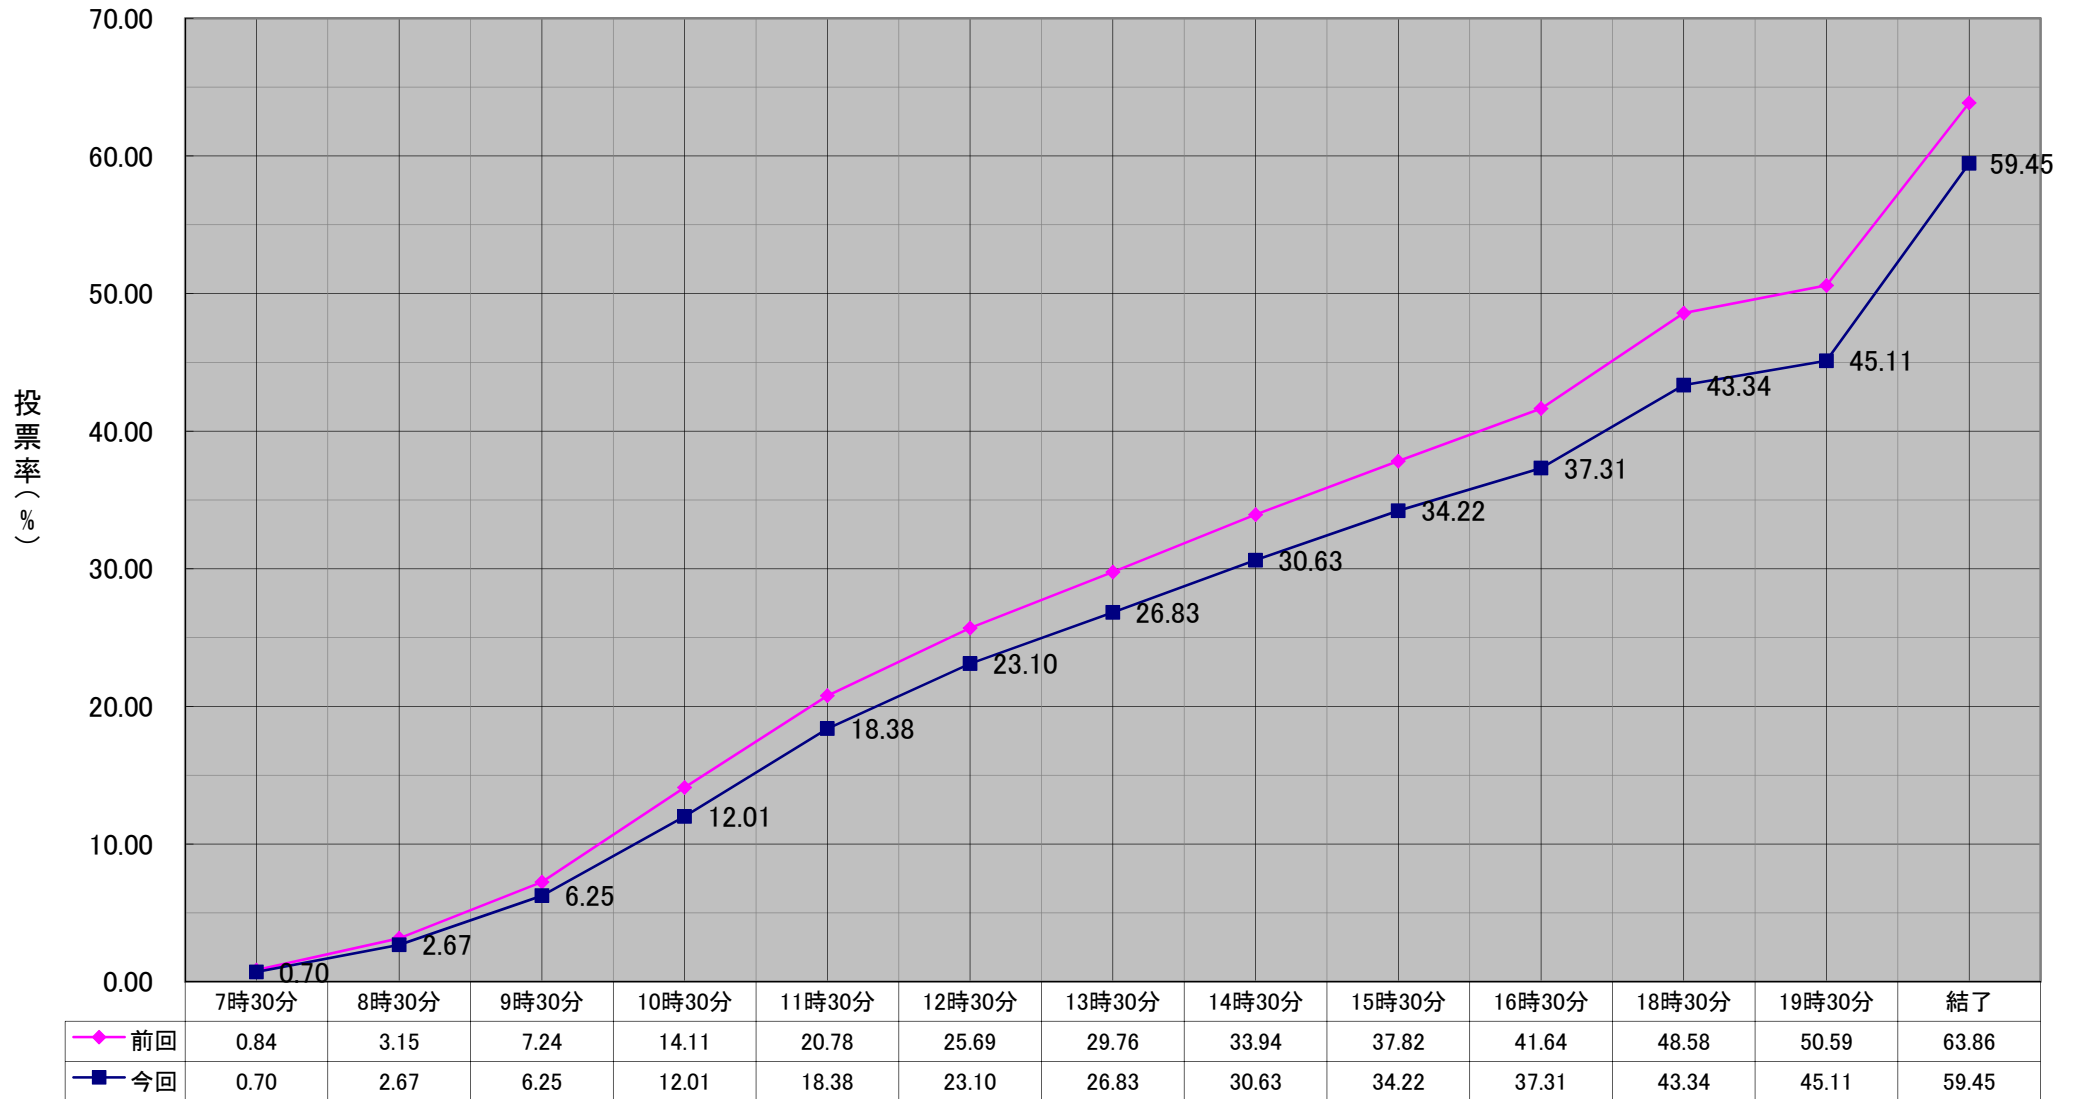

平成26年12月14日執行 衆議院議員総選挙投票率推移表

時間

※ 期日前投票及び不在者投票者数は、それぞれ結了時に加算されています。

※ 在外投票者数は結了時に蟹甲・本郷投票区に加算されています。