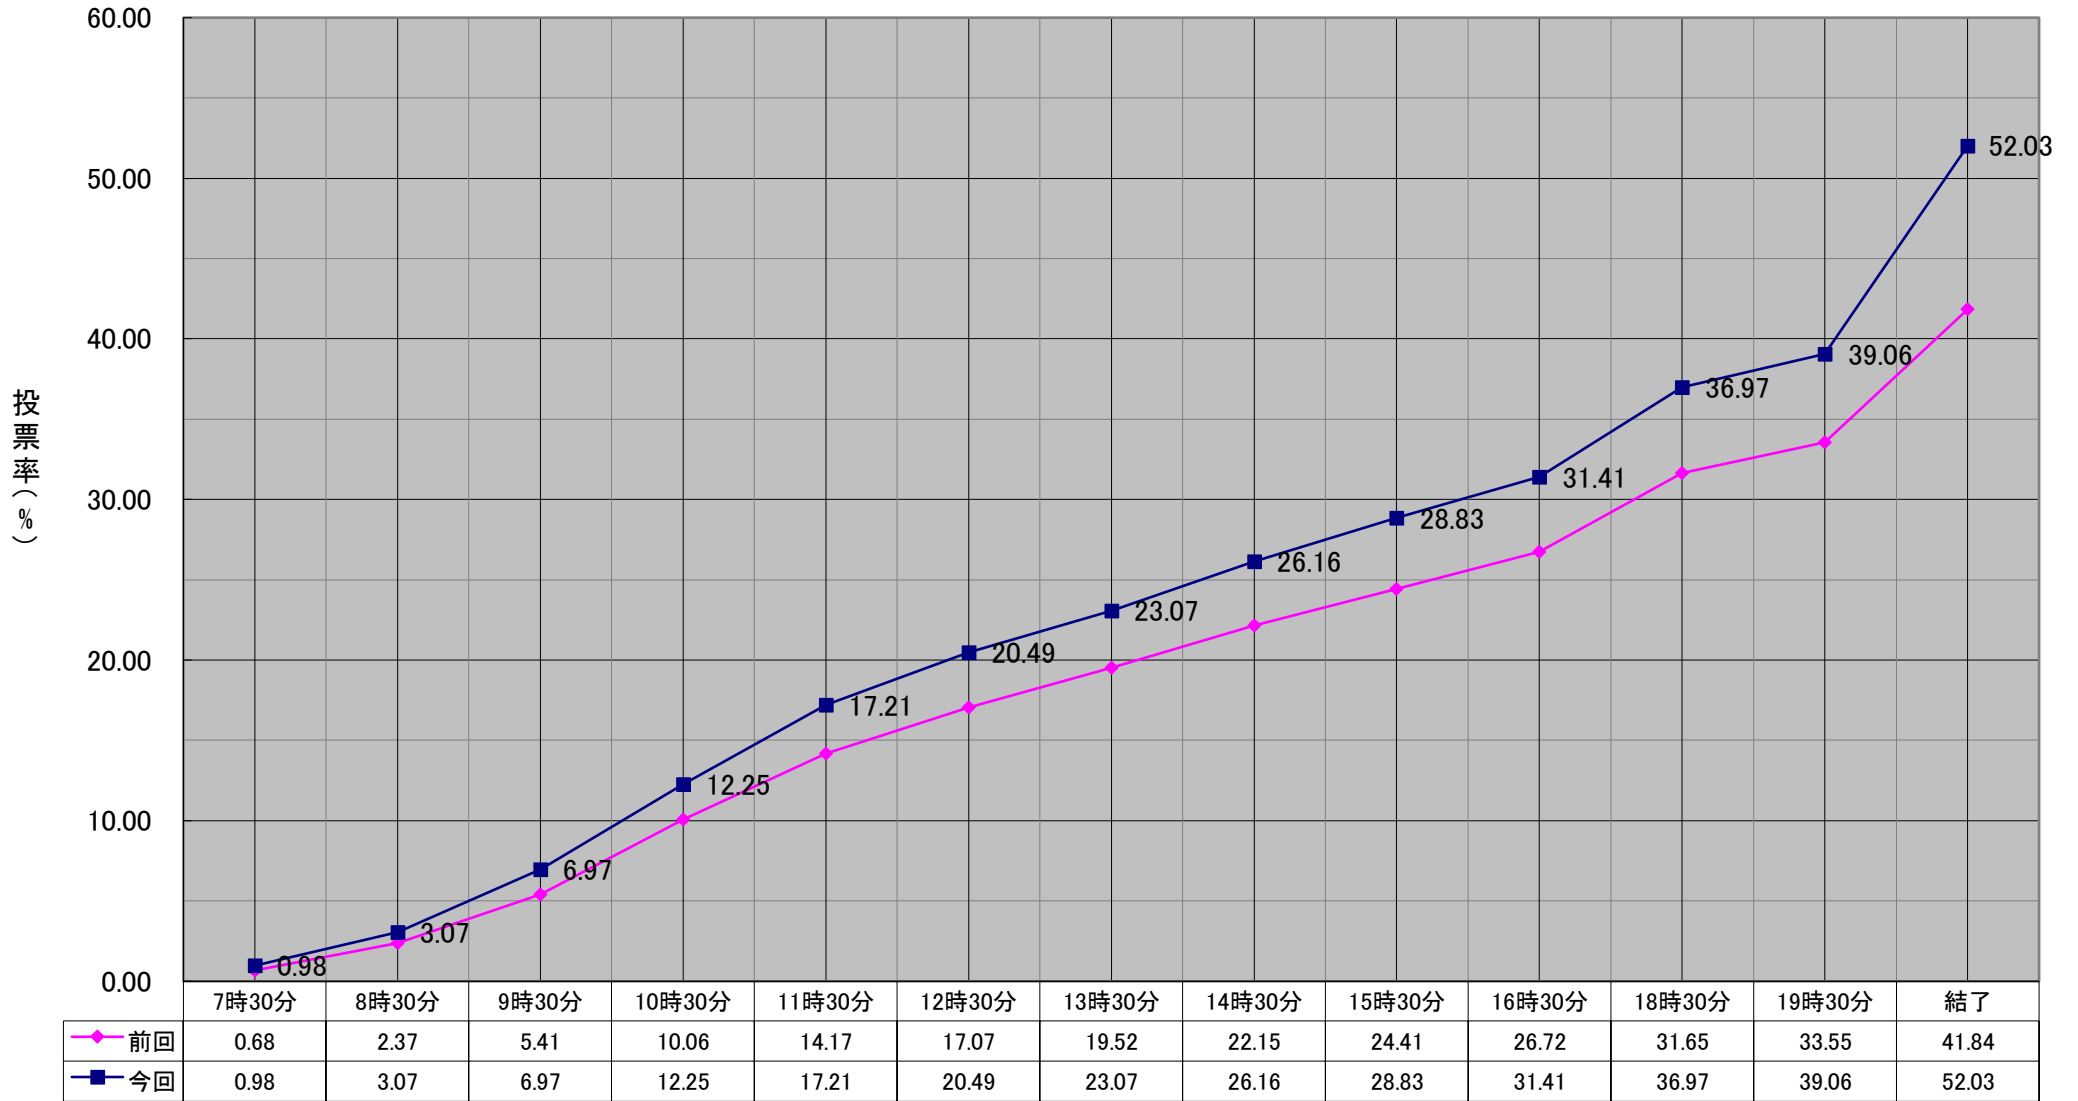

平成31年4月21日執行 日進市長選挙投票率推移表

時間

※ 期日前投票及び不在者投票者数は、それぞれ終了時に加算されています。