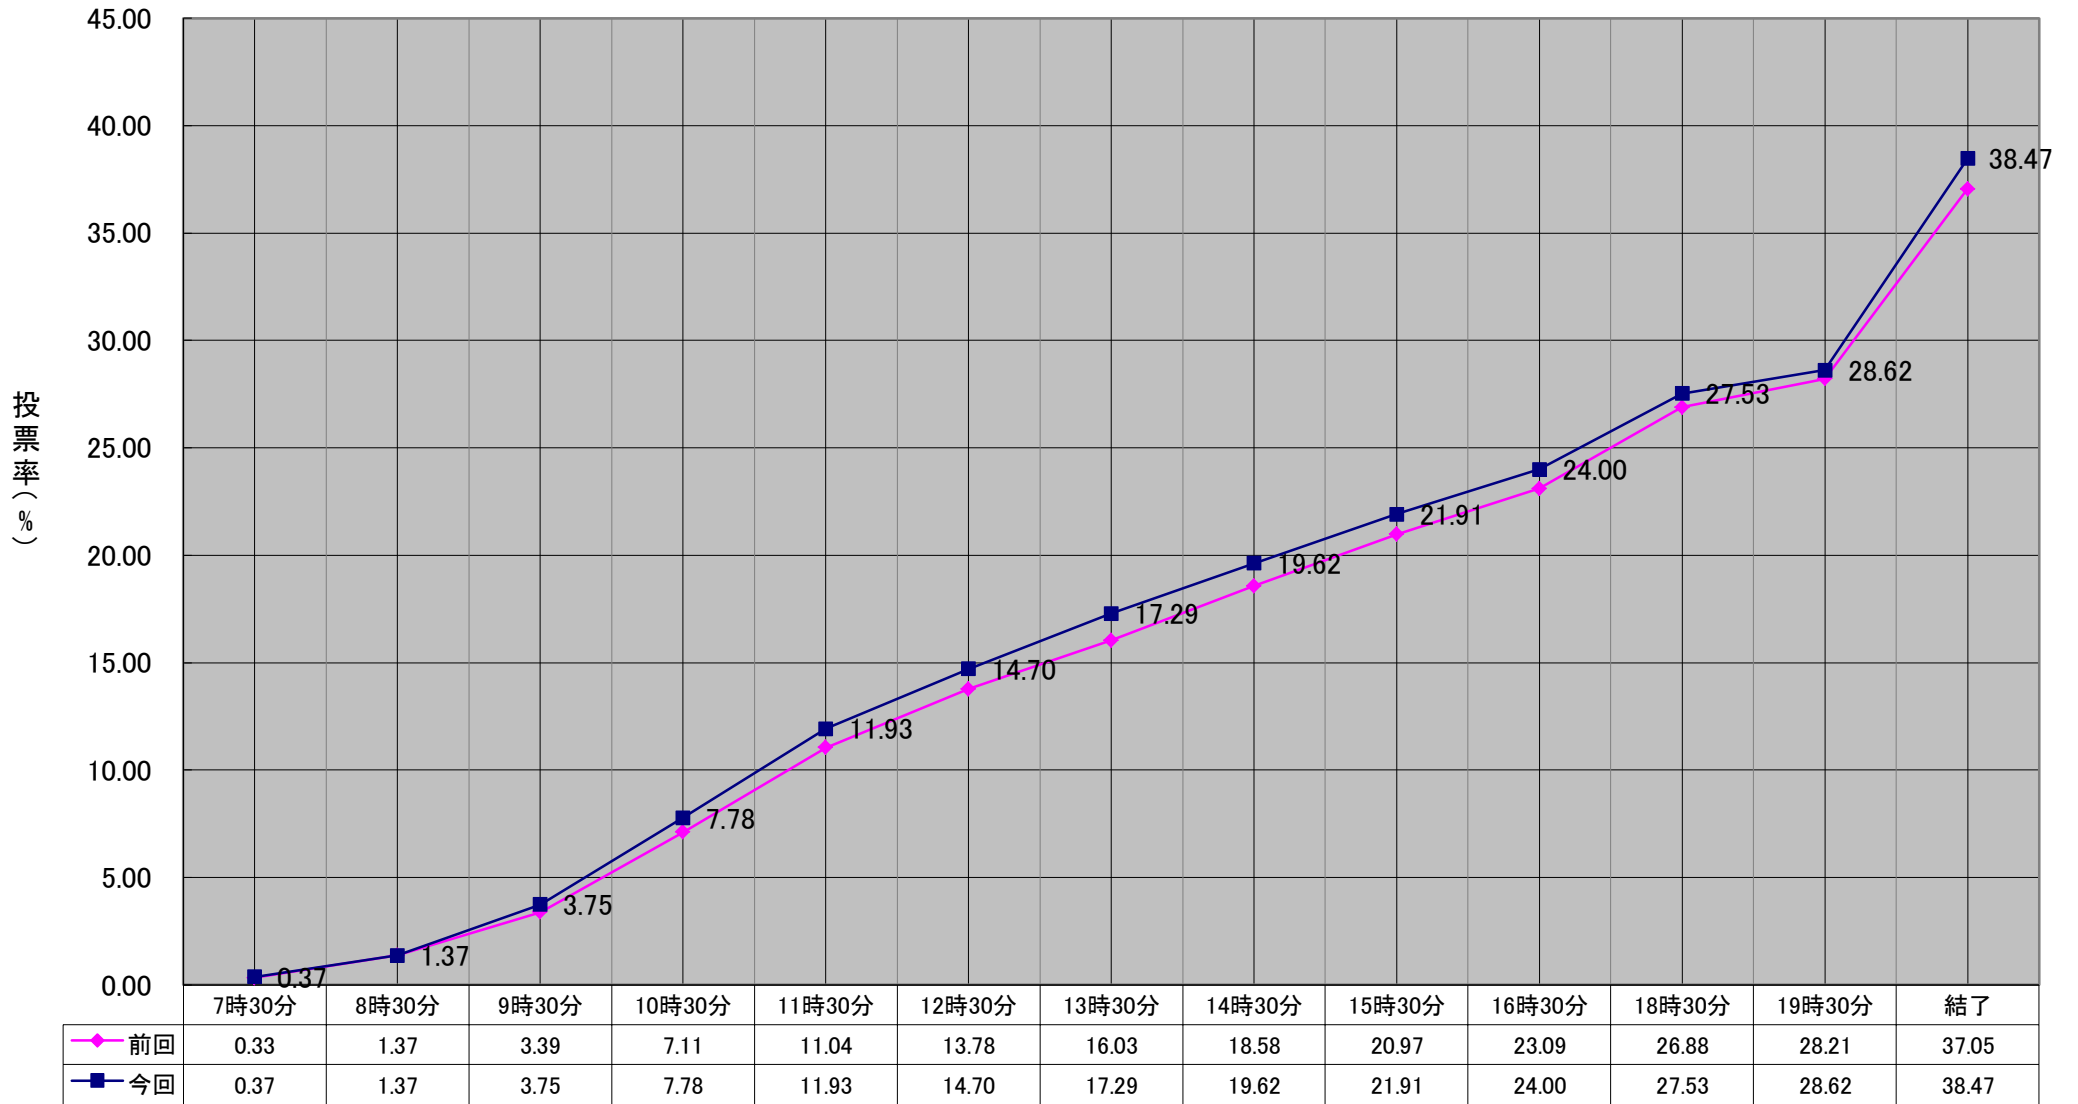

平成31年2月3日執行 愛知県知事選挙投票率推移表

時間

※ 期日前投票及び不在者投票者数は、それぞれ終了時に加算されています。