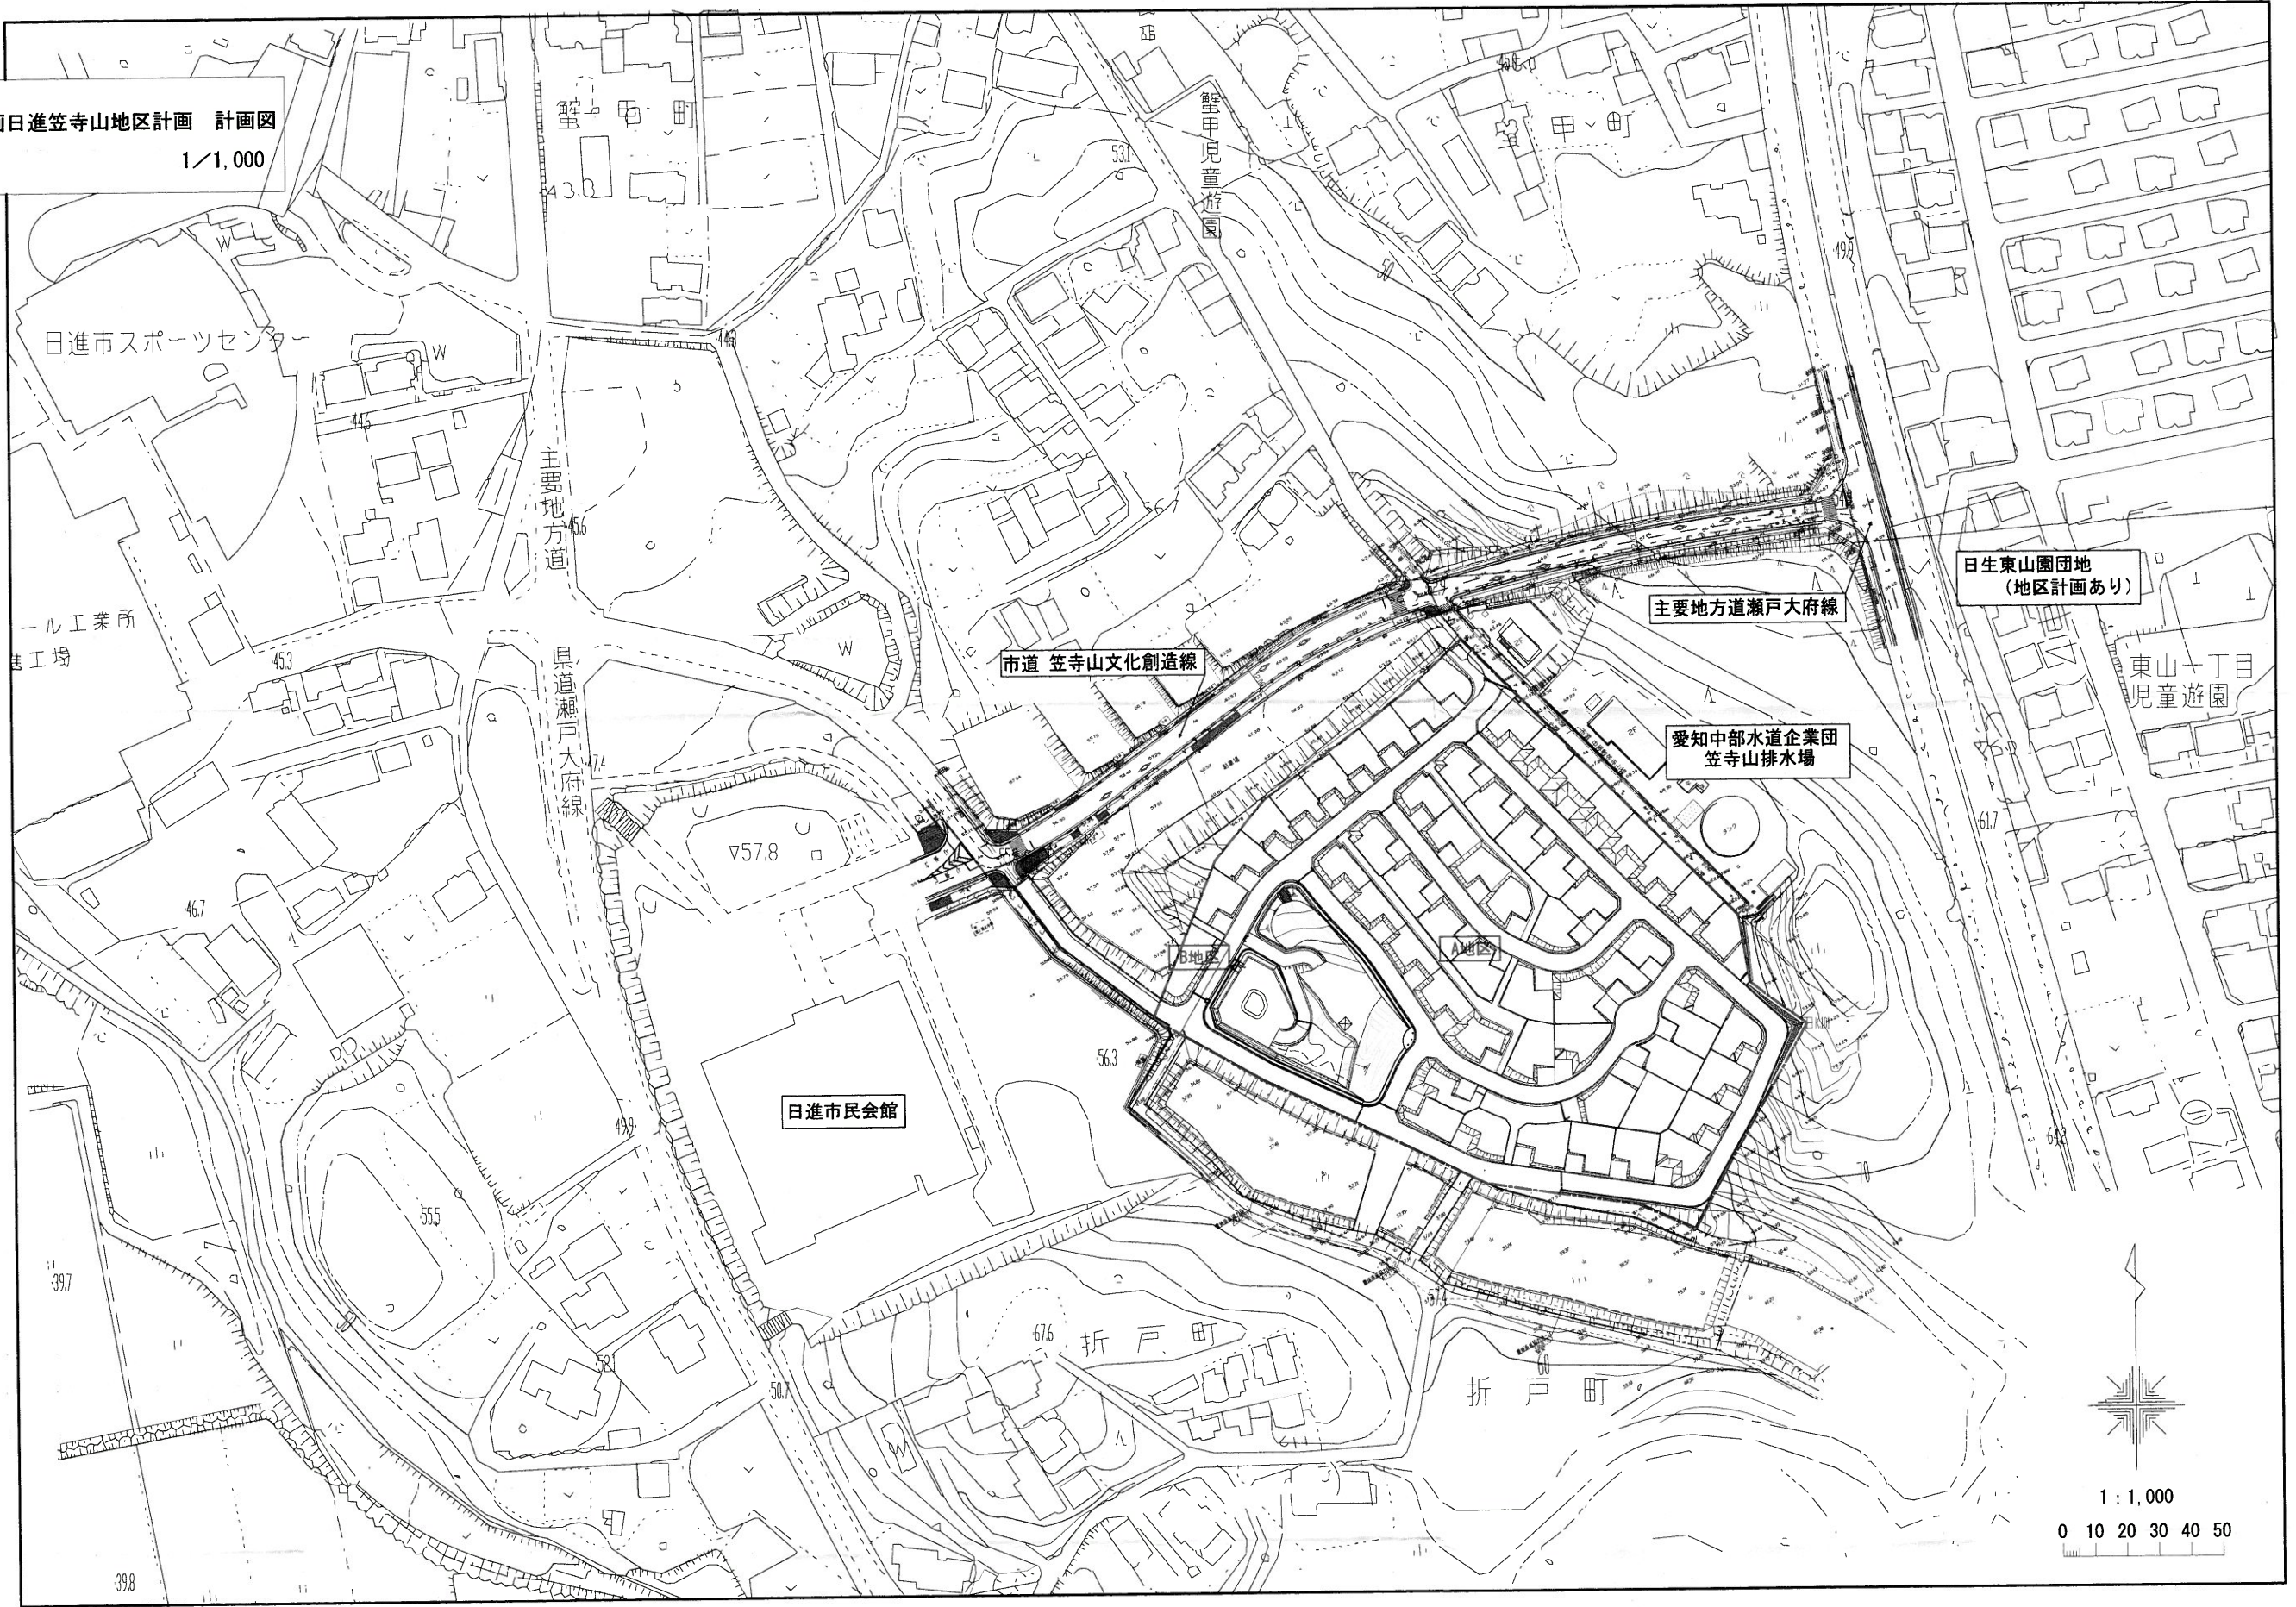

名古屋都市計画日進笠寺山地区計画 計画図

1/1,000

日生東山園団地
(地区計画あり)

主要地方道瀬戸大府線

市道笠寺山文化創造線

愛知中部水道企業団
笠寺山排水場

日進市民会館

日進市スポーツセンター

ール工業所
甚工場

東山一丁目
児童遊園

折戸町

折戸町