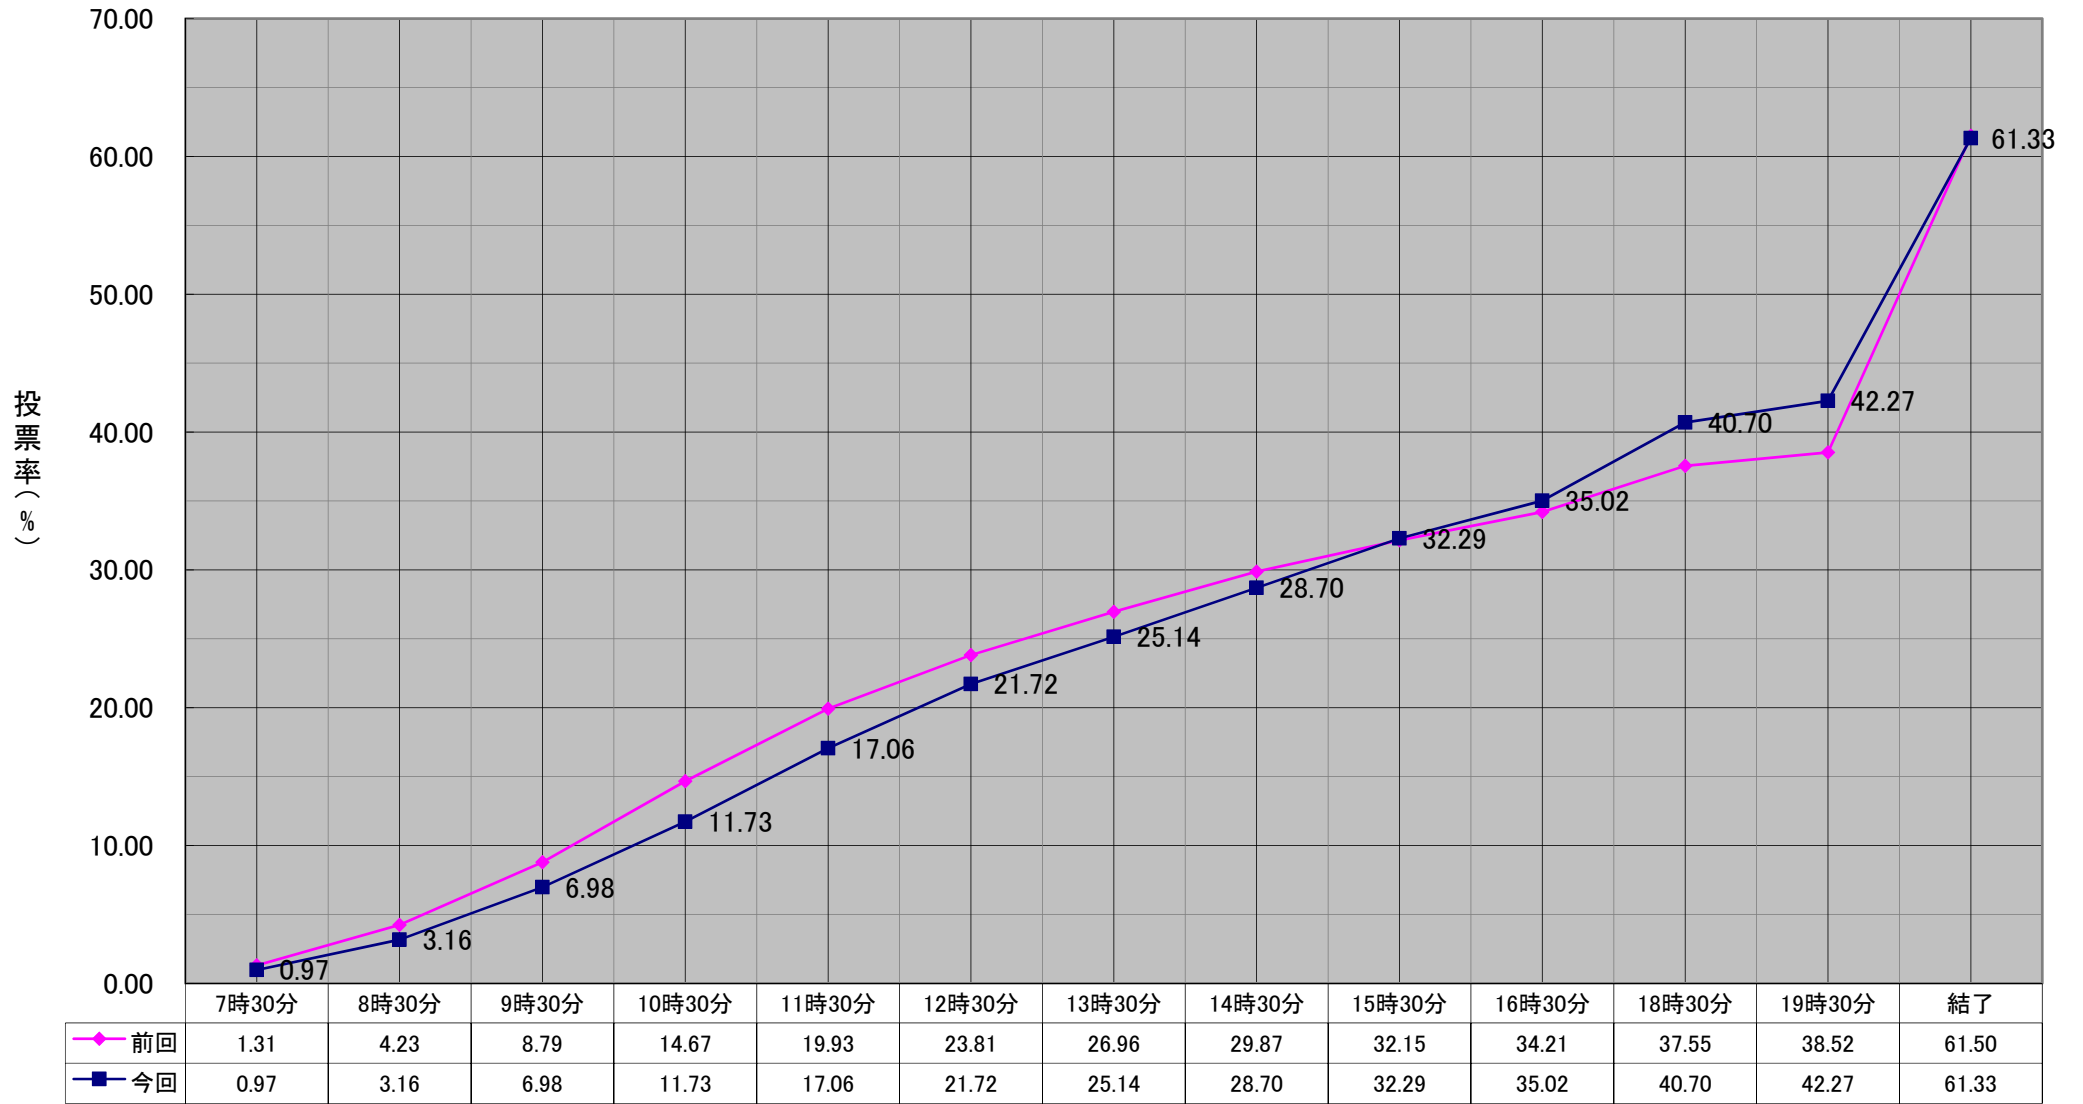

令和3年10月31日執行 衆議院議員総選挙投票率推移表

時間

※ 期日前投票及び不在者投票者数は、それぞれ結了時に加算されています。

※ 在外投票者数は結了時に蟹甲・本郷投票区に加算されています。