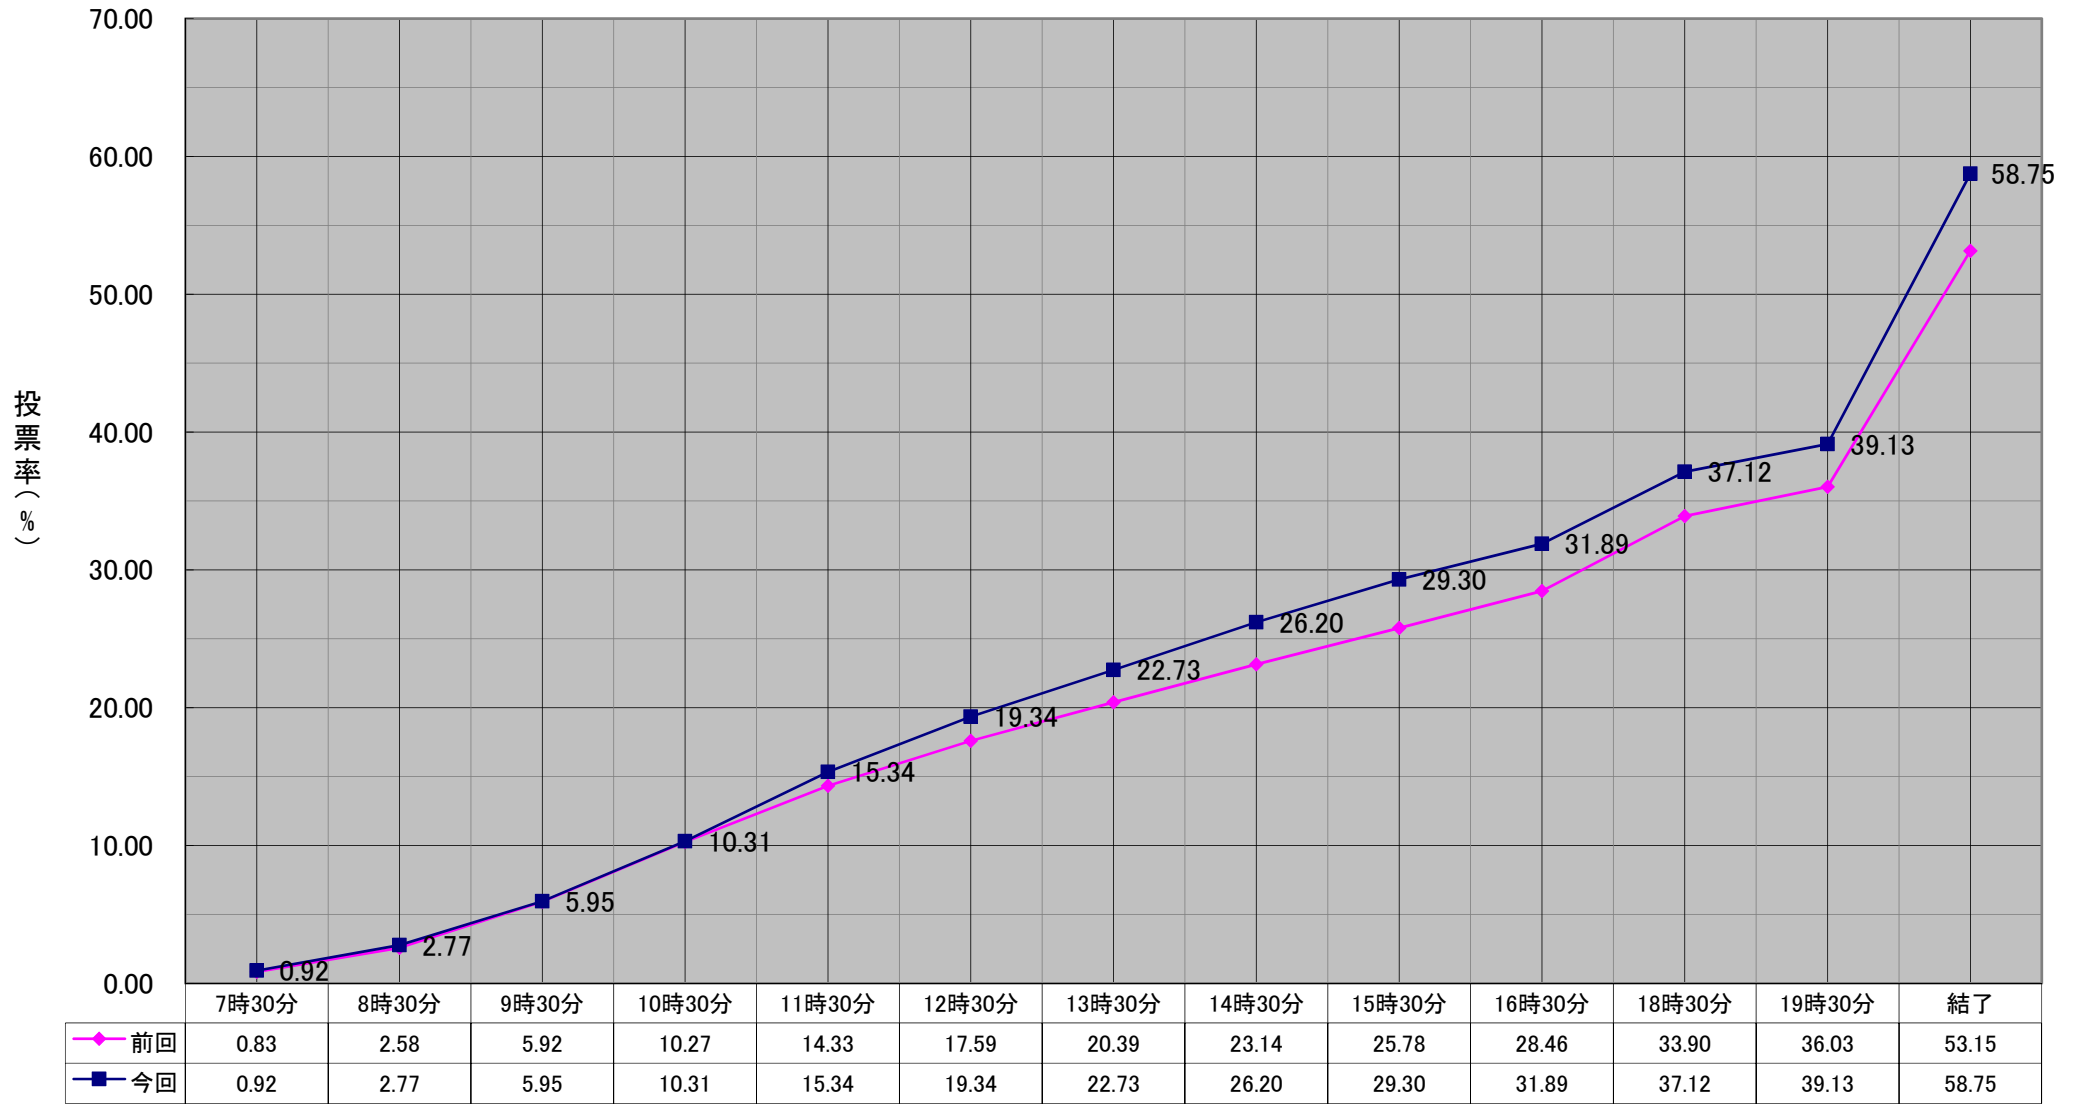

令和4年7月10日執行 参議院議員通常選挙投票率推移表

時間

※ 期日前投票及び不在者投票者数は、それぞれ結了時に加算されています。

※ 在外投票者数は結了時に蟹甲・本郷投票区に加算されています。