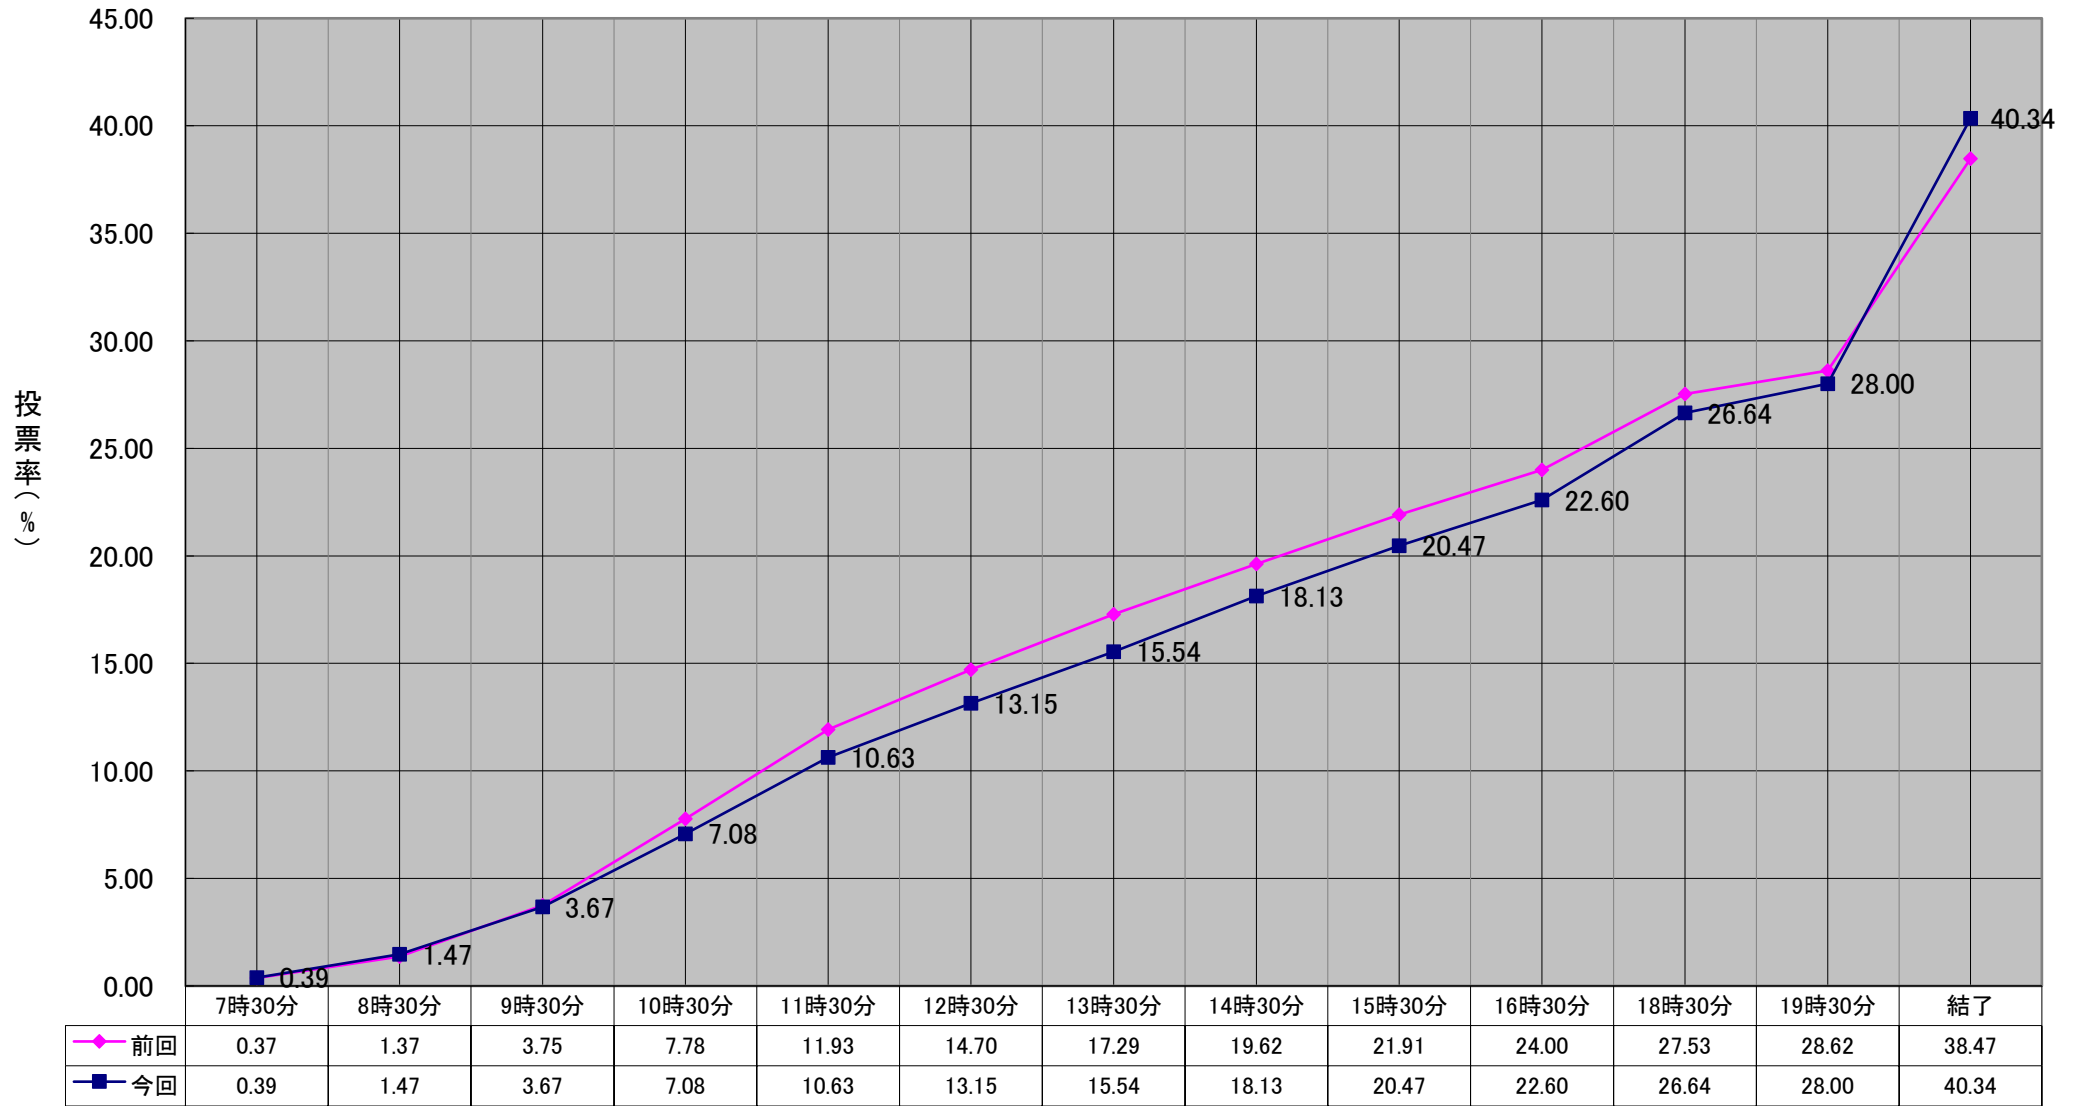

令和5年2月5日執行 愛知県知事選挙投票率推移表

時間 ※ 期日前投票及び不在者投票者数は、それぞれ終了時に加算されています。