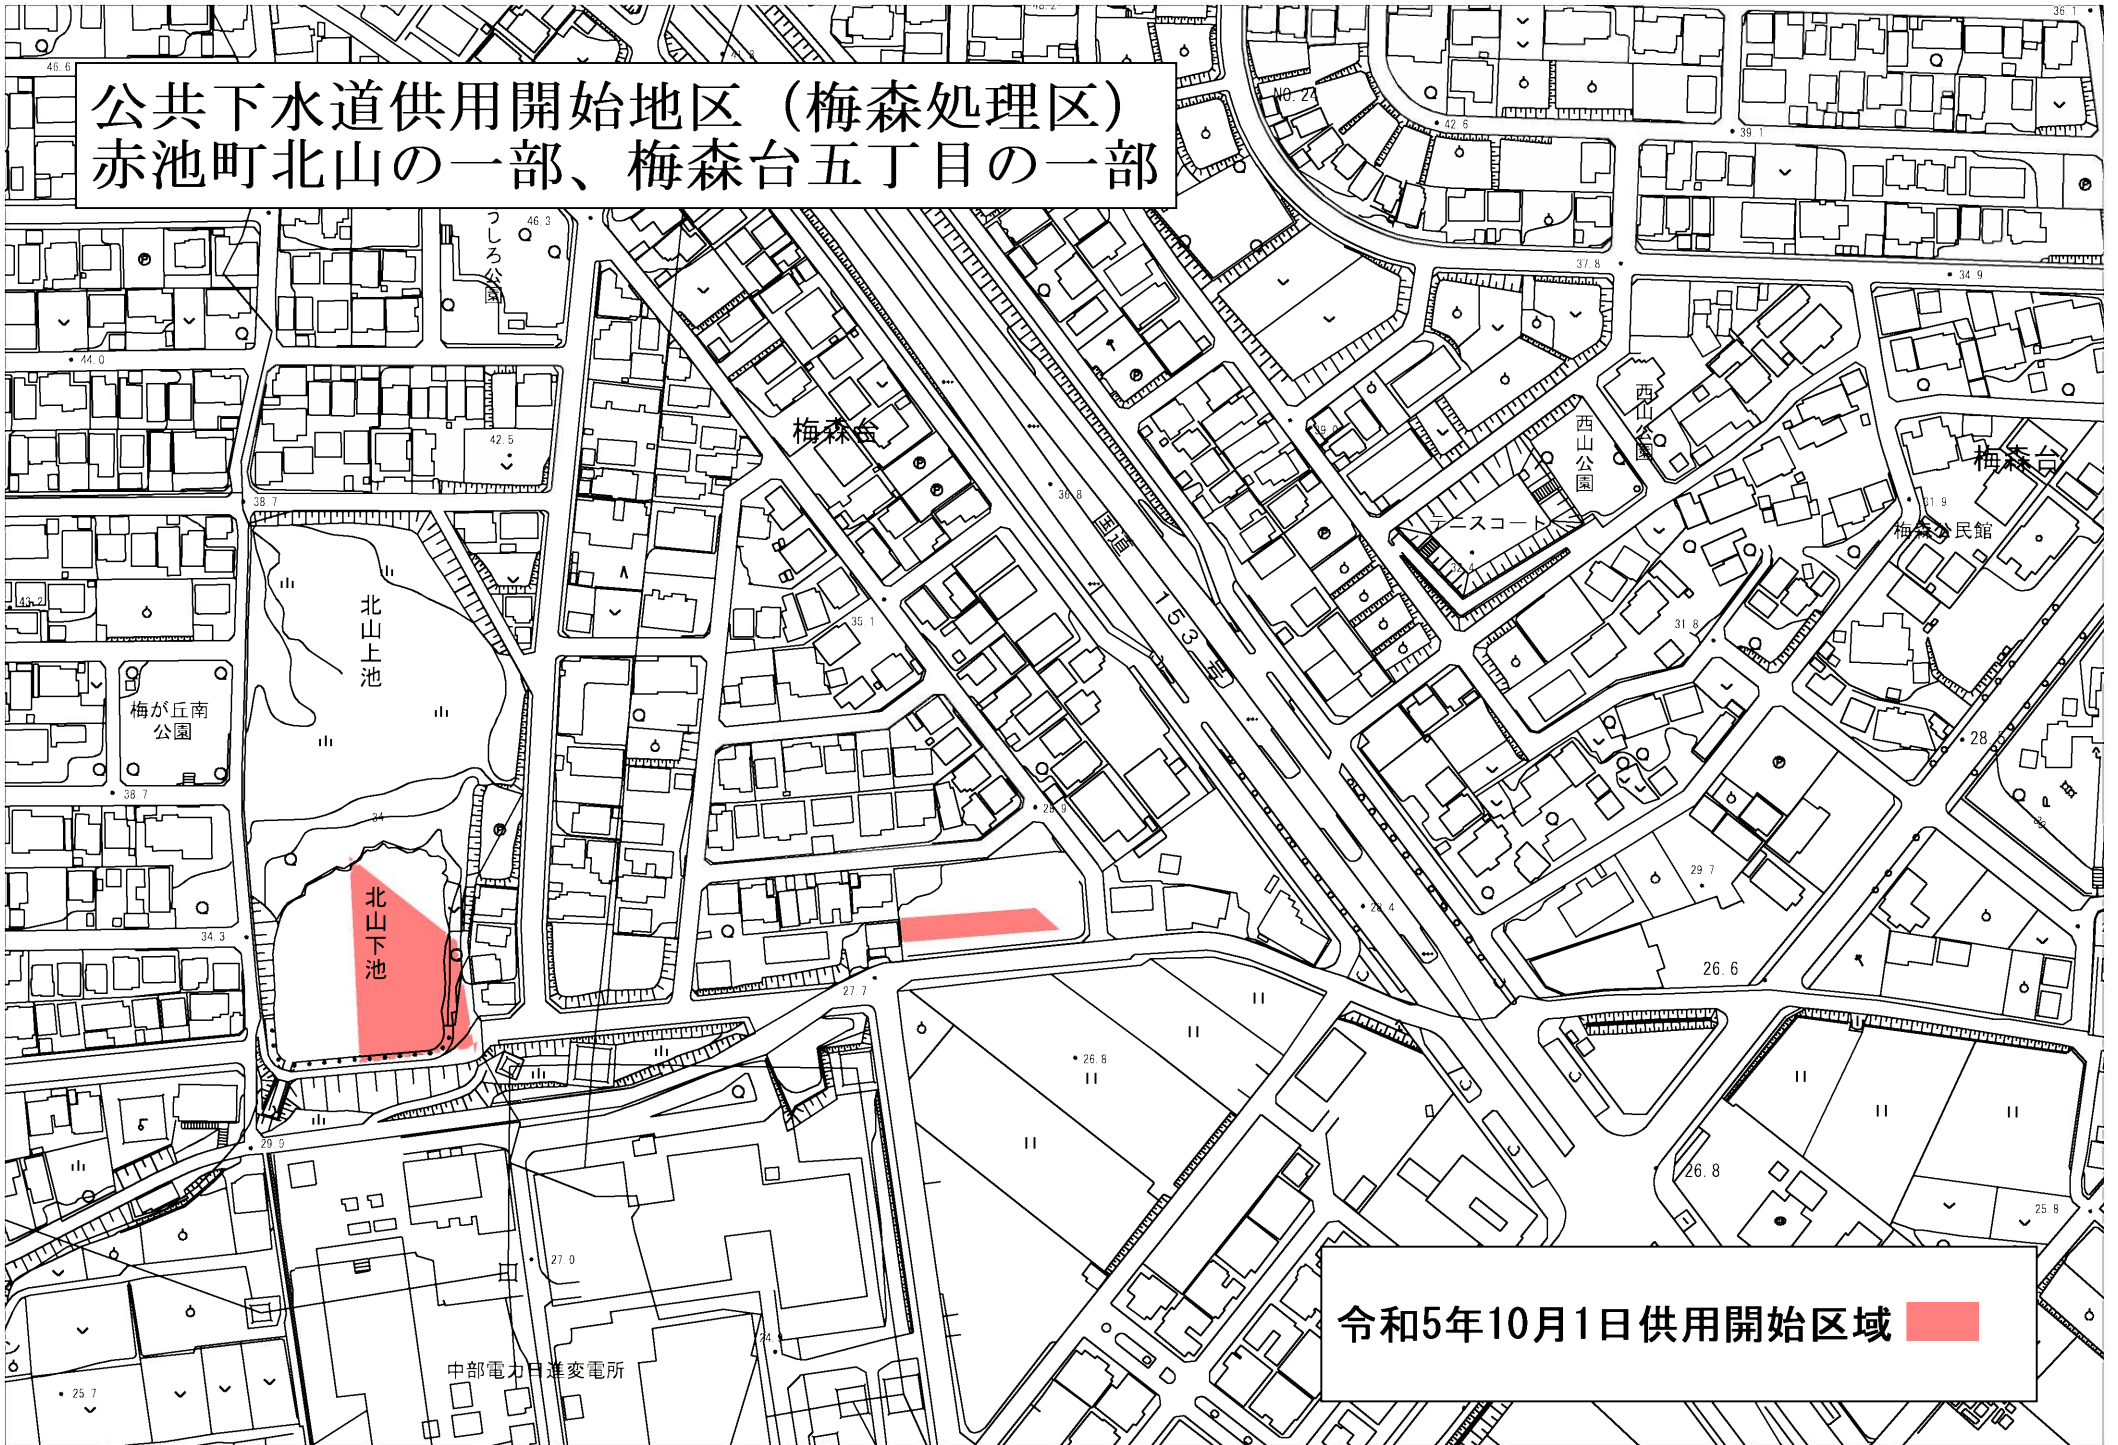

公共下水道供用開始地区 (梅森処理区)  
赤池町北山の一部、梅森台五丁目の一部

令和5年10月1日供用開始区域 

# 公共下水道供用開始地区 (梅森処理区) 梅森町上松の一部

令和5年10月1日供用開始区域