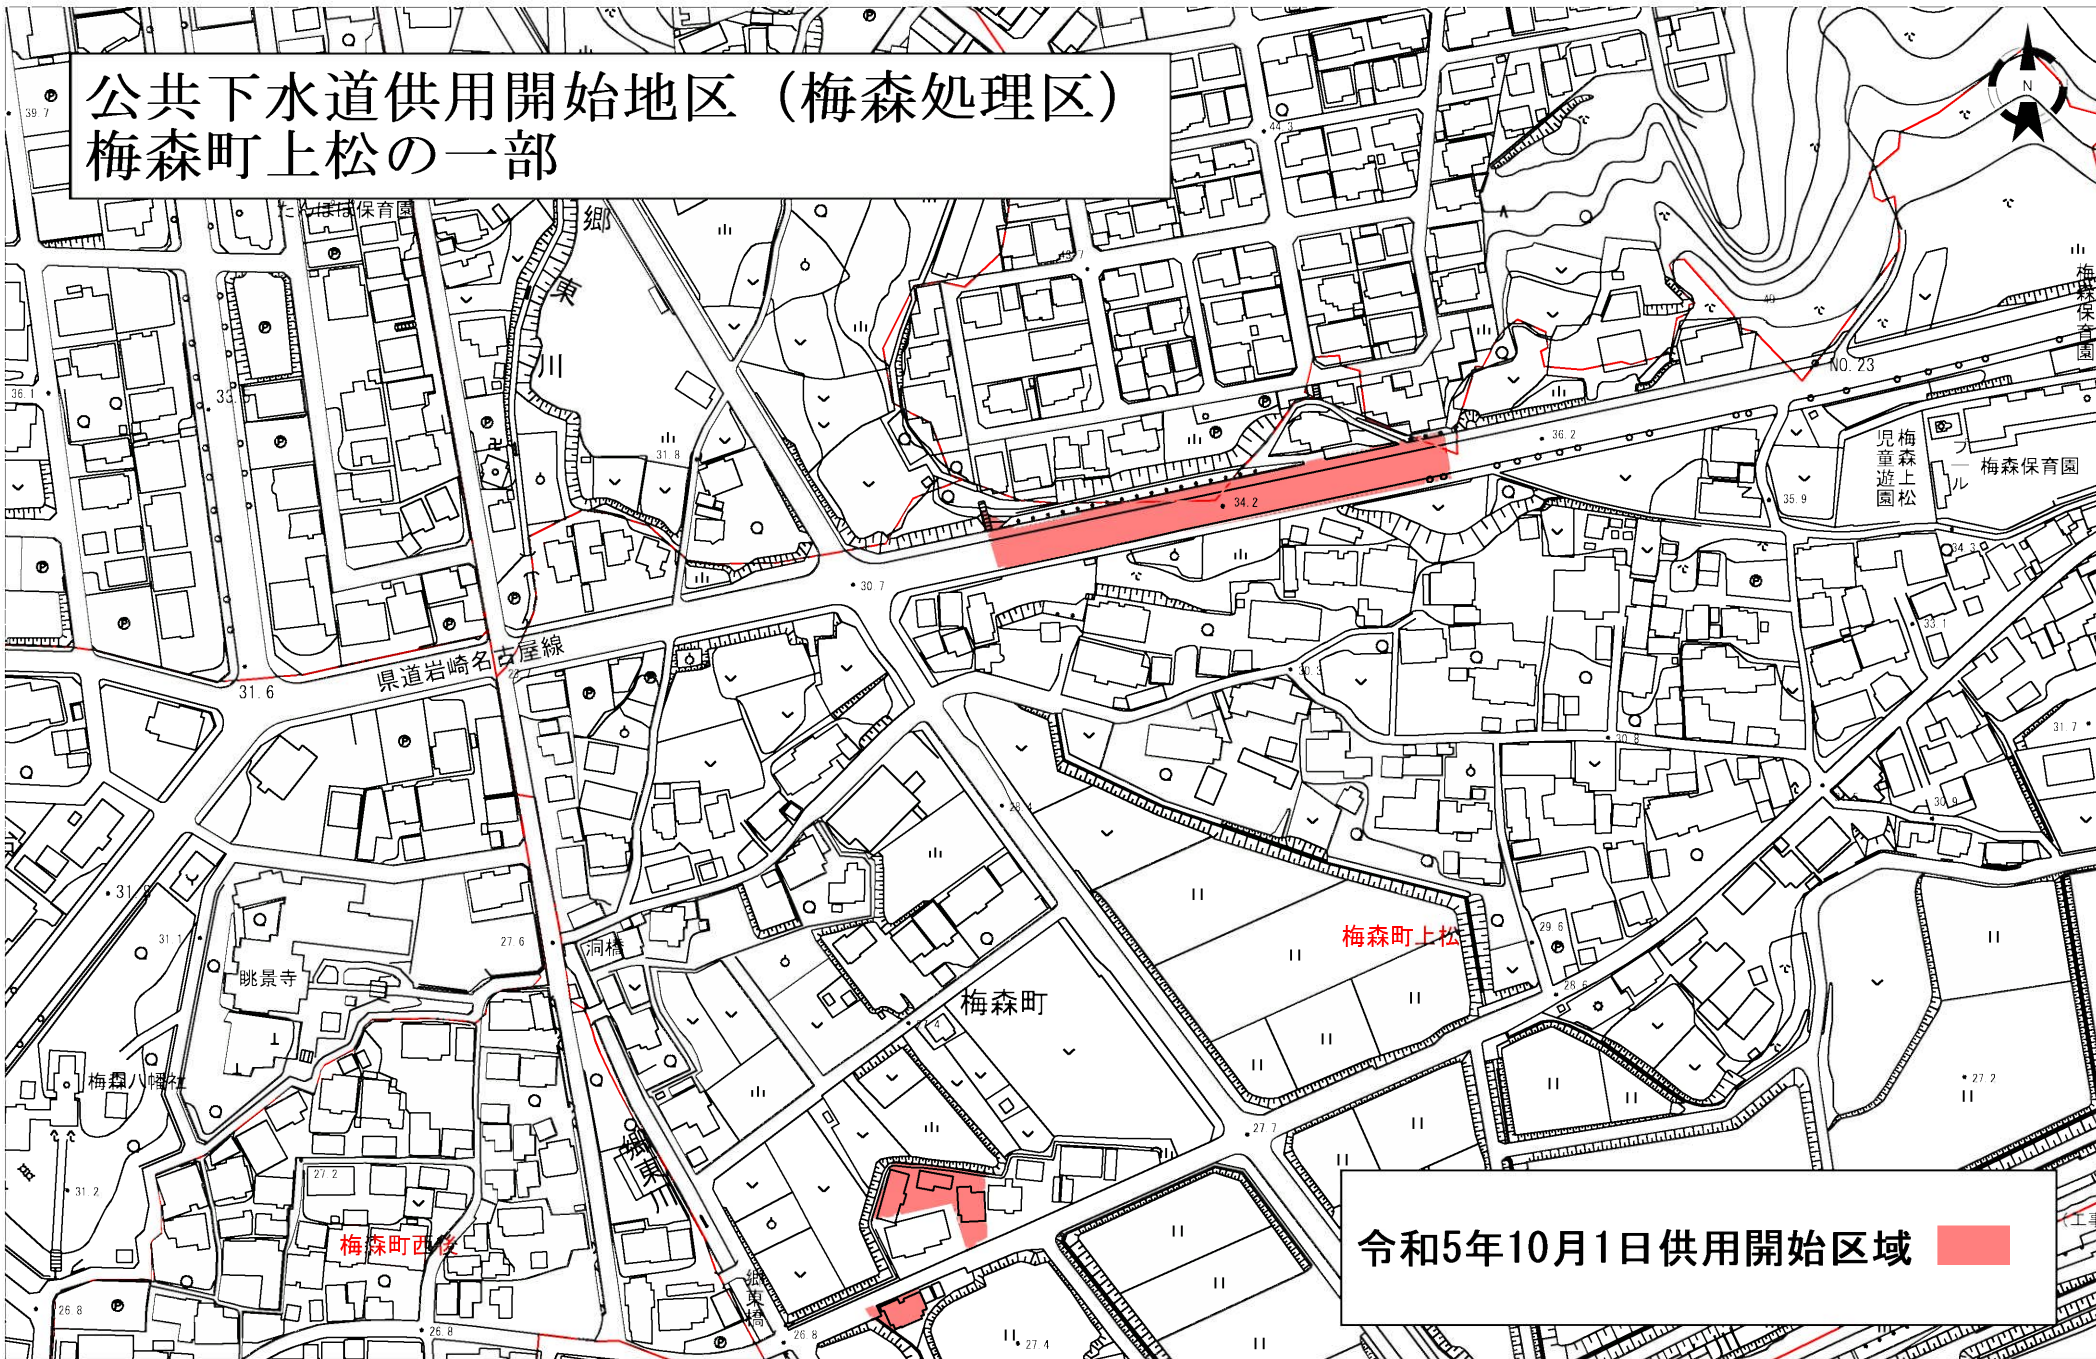

公共下水道供用開始地区 (梅森処理区)  
赤池町北山の一部、梅森台五丁目の一部

令和5年10月1日供用開始区域 

# 公共下水道供用開始地区 (梅森処理区) 梅森町上松の一部

令和5年10月1日供用開始区域