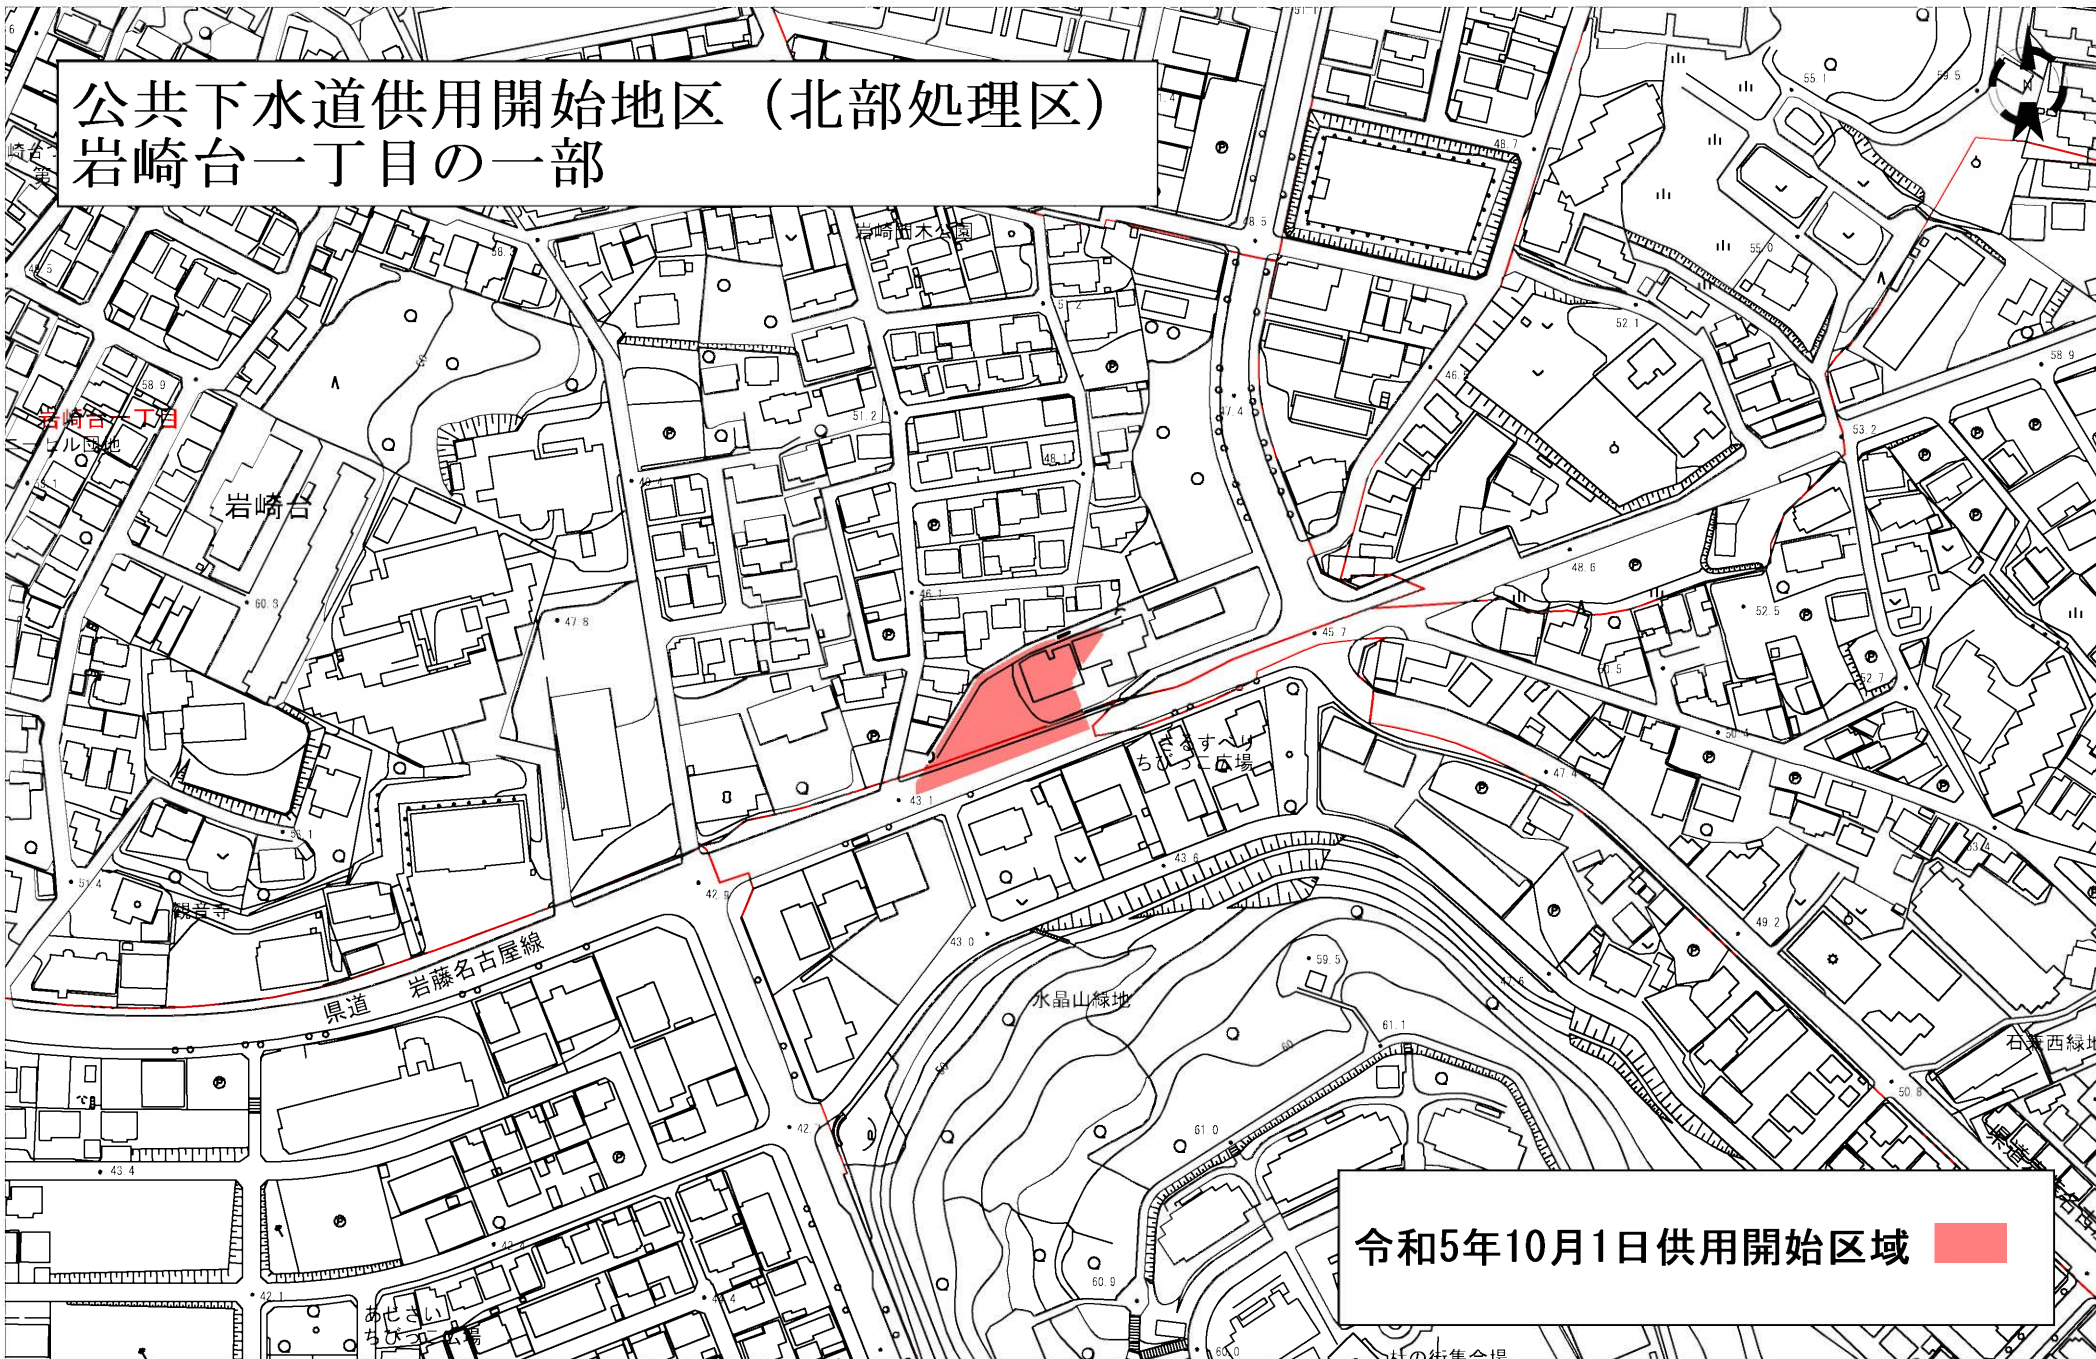

公共下水道供用開始地区 (北部処理区) 岩崎台一丁目の一部

令和5年10月1日供用開始区域 ■

公共下水道供用開始地区（北部処理区）
岩崎町北高上の一部

令和5年10月1日供用開始区域

公共下水道供用開始地区（北部処理区）
岩崎町神明の一部

令和5年10月1日供用開始区域 