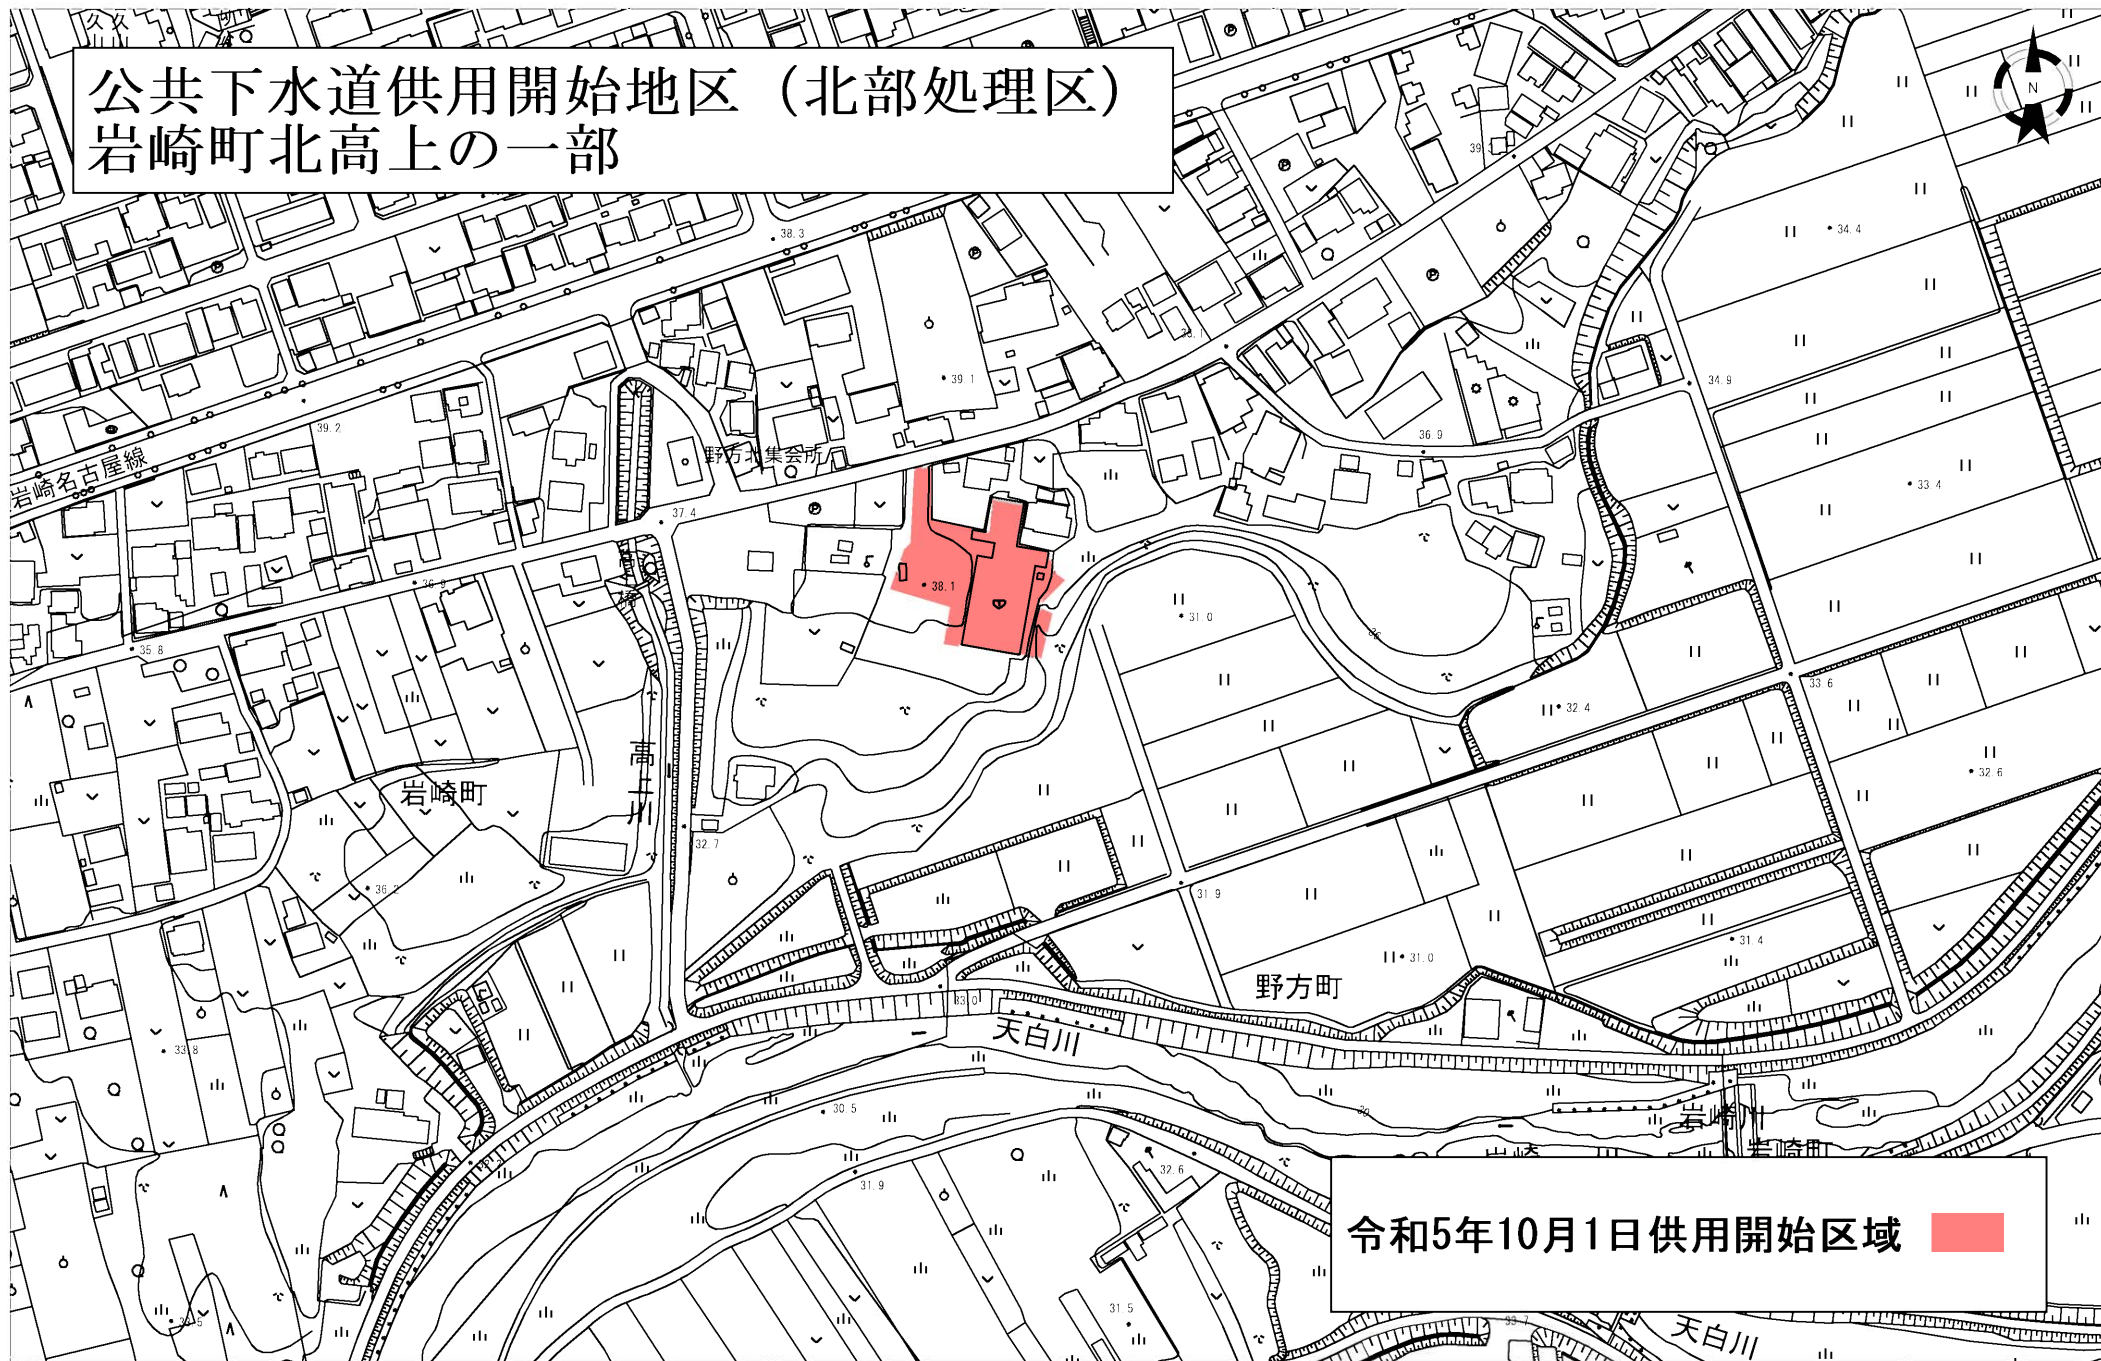

公共下水道供用開始地区 (北部処理区) 岩崎台一丁目の一部

令和5年10月1日供用開始区域 ■

公共下水道供用開始地区（北部処理区）
岩崎町北高上の一部

令和5年10月1日供用開始区域

公共下水道供用開始地区（北部処理区）
岩崎町神明の一部

令和5年10月1日供用開始区域 