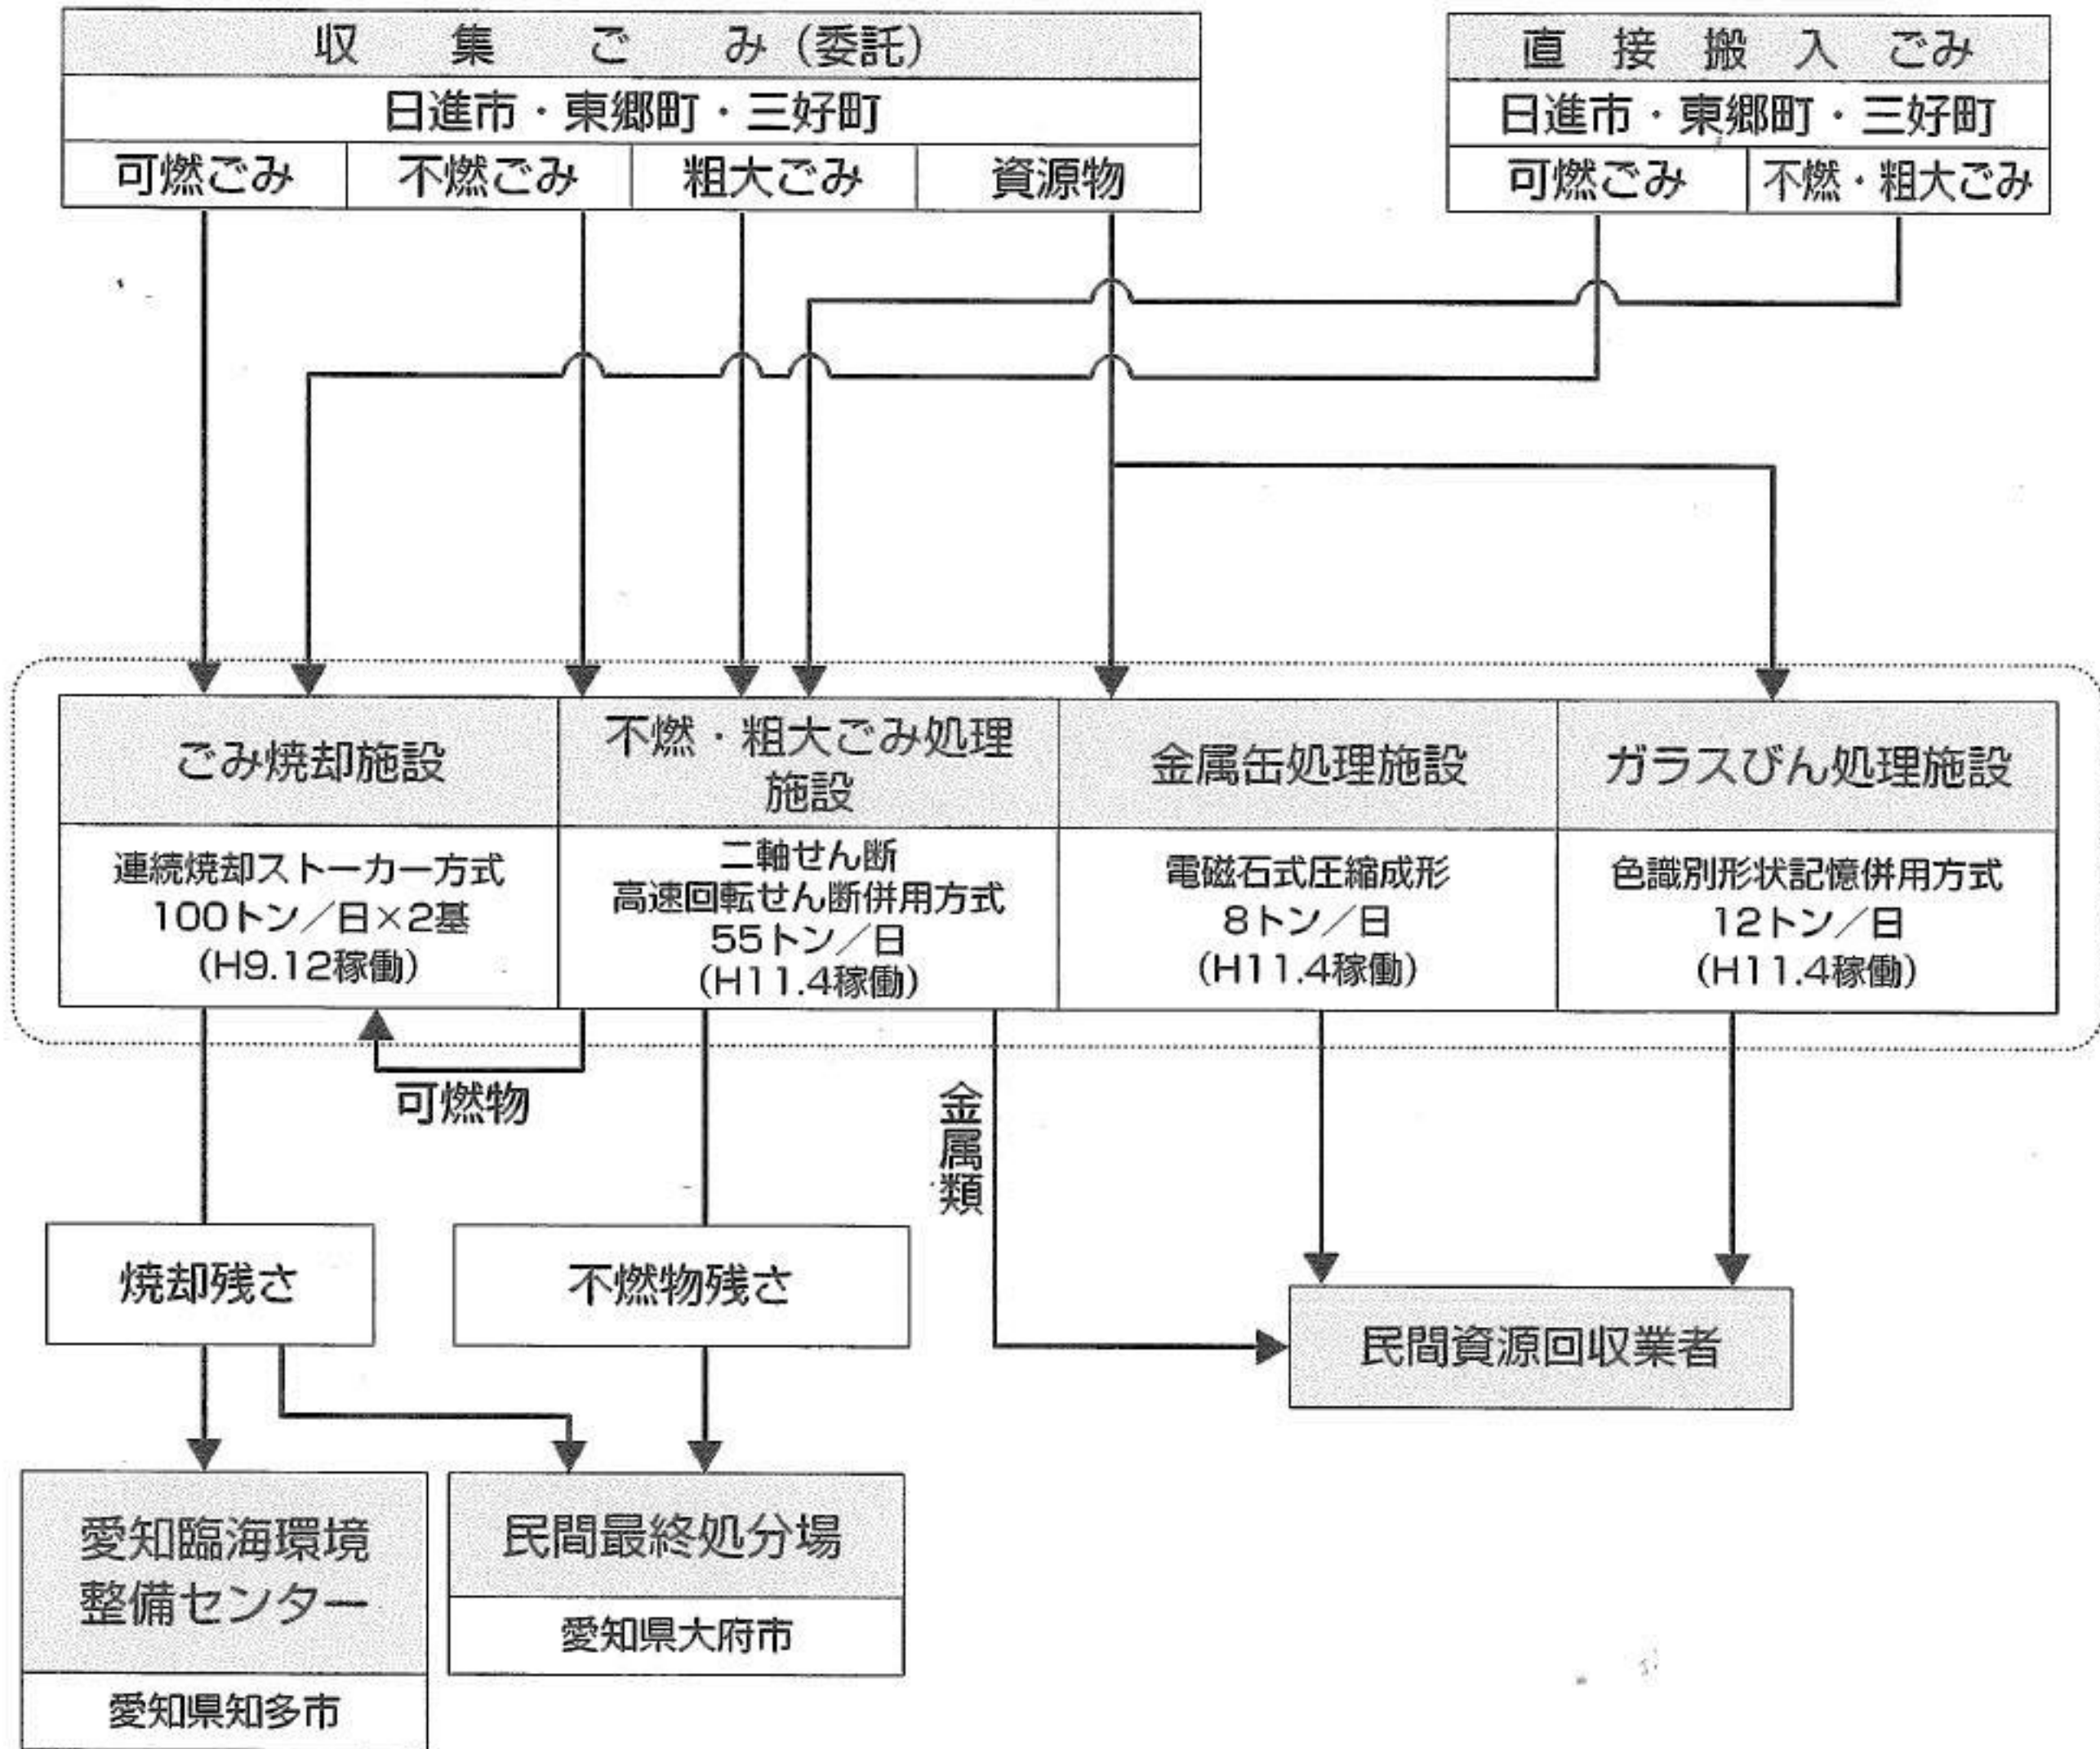

3 ごみ・資源の処理状況 (平成13年度)

処理系統1

日進市・東郷町・三好町による一部事務組合（尾三衛生組合）での処理

処理系統2

拠点回収、団体回収による資源回収

* スーパー・コンビニ・公共施設などで、ペットボトル・乾電池を回収
 **子ども会・PTAなどで、紙類・古布・アルミ缶などを回収