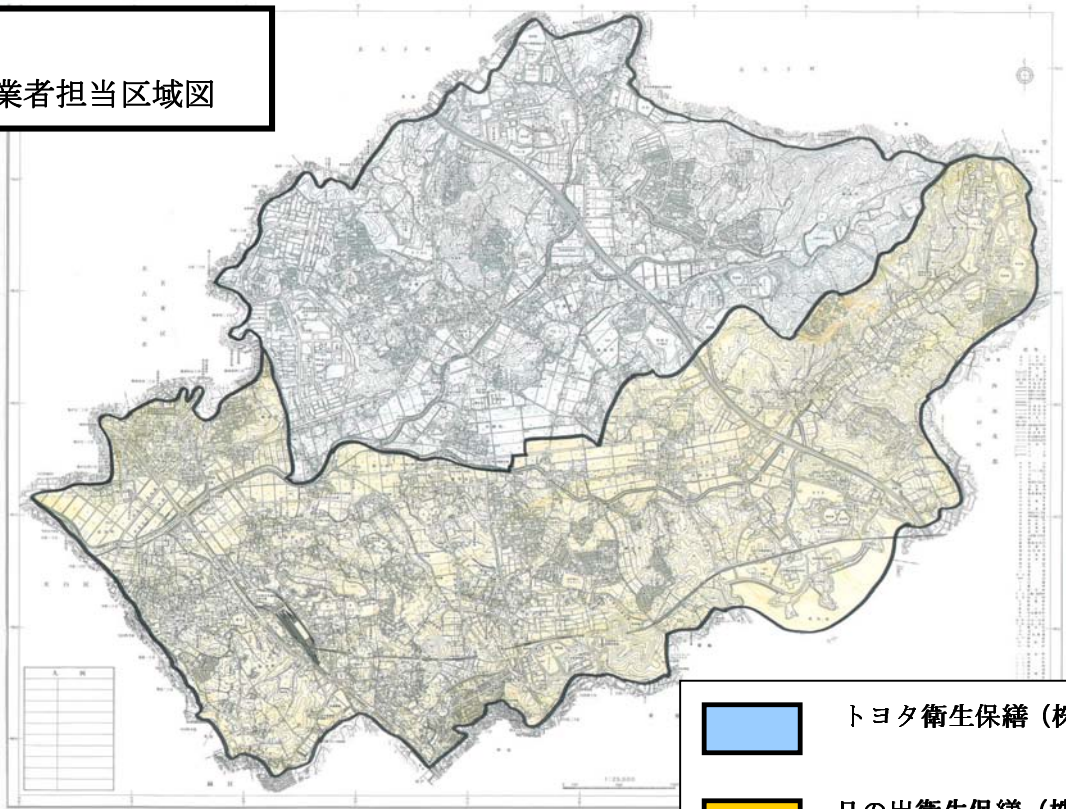

日進市

し尿収集業者担当区域図

トヨタ衛生保繕(株)

日の出衛生保繕(株)